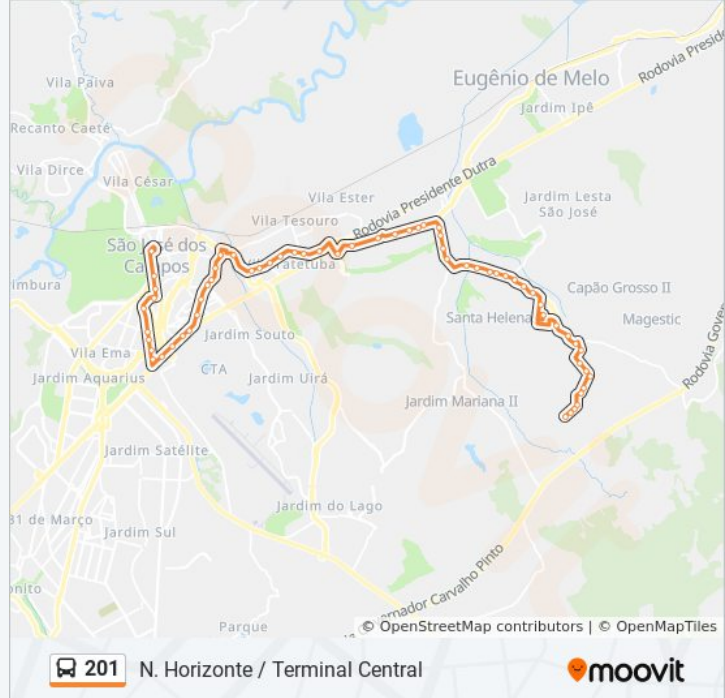

Av. Tancredo Neves, 2481

Av. Tancredo Neves, 1820

Av. Tancredo Neves, 1491

Av. Tancredo Neves, 1030

Av. Tancredo Neves, 168

Av. Tancredo Neves, 16

Av. Tancredo Neves, 23

Av. Benedito Friggi, 3280

Av. Pedro Friggi, 979

Av. Pedro Friggi, 759

Av. Pedro Friggi, 379

Av. Pedro Friggi, 1031

Av. Pedro Friggi, 13

Acesso Viaduto Antonio Bezerra Filho, S/Nº

Av. Presidente Juscelino Kubitschek, 9250

Av. Presidente Juscelino Kubitschek, 8400

Av. Presidente Juscelino Kubitschek, 8108

Av. Presidente Juscelino Kubitschek, 7690

Av. Presidente Juscelino Kubitschek, 7380

Av. Presidente Juscelino Kubitschek, 6701

Av. Presidente Juscelino Kubitschek, 6701

Av. Presidente Juscelino Kubitschek, S/Nº

Av. João Marson, Oposto 5595

Av. Presidente Juscelino Kubitschek, 5194

Av. Presidente Juscelino Kubitschek, 4845

Av. Presidente Juscelino Kubitschek, 4657

Av. Santos Dumont, 4220

Av. Samuel Wainer, 3755

Av. Dep. Benedito Matarazzo, 9655

Av. Dep. Benedito Matarazzo, 9403

Av. Dep. Benedito Matarazzo, 9045

Av. Dep. Benedito Matarazzo, S/Nº

Av. Eng. Francisco José Longo, 1429