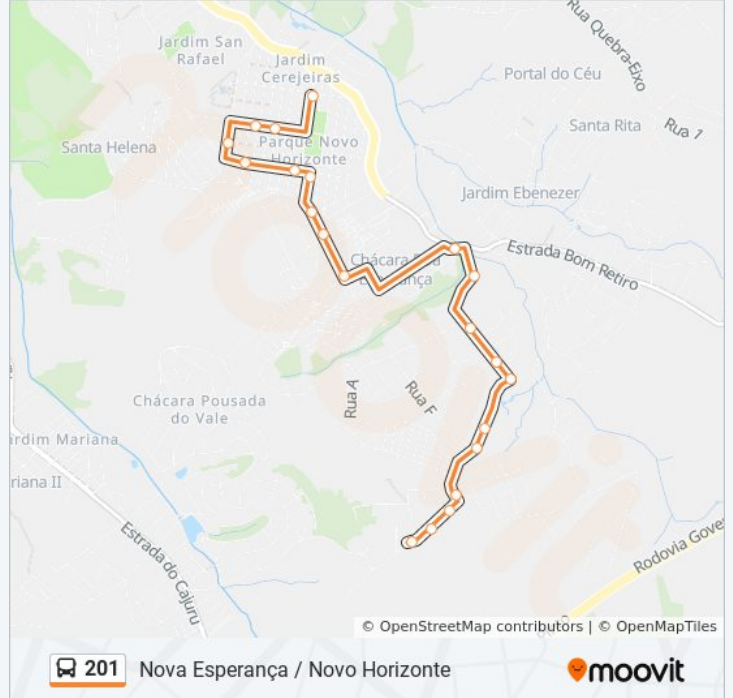

### Horários da linha de ônibus 201

Tabela de horários sentido Nova Esperança / Novo Horizonte

domingo	Fora de Operação
segunda-feira	06:20
terça-feira	06:20
quarta-feira	06:20
quinta-feira	06:20
sexta-feira	06:20
sábado	Fora de Operação

### Informações da linha de ônibus 201

**Sentido:** Nova Esperança / Novo Horizonte

**Paradas:** 21

**Duração da viagem:** 16 min

**Resumo da linha:**

### Sentido: Terminal Central

61 pontos

[VER OS HORÁRIOS DA LINHA](#)

- Estr. Municipal Antônio Frederico Ozanam, 1450
- Estr. Municipal Antônio Frederico Ozanam, 2050
- Estr. Municipal Antônio Frederico Ozanam, 1815
- Estr. Municipal Antônio Frederico Ozanam, 1803
- Estr. Municipal Antônio Frederico Ozanam, 1630
- Estr. Municipal Antônio Frederico Ozanam, 1600
- Estr. Municipal Antônio Frederico Ozanam, 1500
- Estr. Municipal Antônio Frederico Ozanam, 1452
- Estr. Municipal Antônio Frederico Ozanam, 1339
- Estr. Municipal Antônio Frederico Ozanam, 1315
- Estr. Municipal Nelson Tavares Da Silva, 1755
- Estr. Municipal Nelson Tavares Da Silva, 1267
- Av. Tancredo Neves, 1100
- Av. Tancredo Neves, 5091
- Av. Tancredo Neves, 4661
- Av. Presidente Tancredo Neves, 4551
- Av. Tancredo Neves, Oposto 4516
- Av. Tancredo Neves, 900