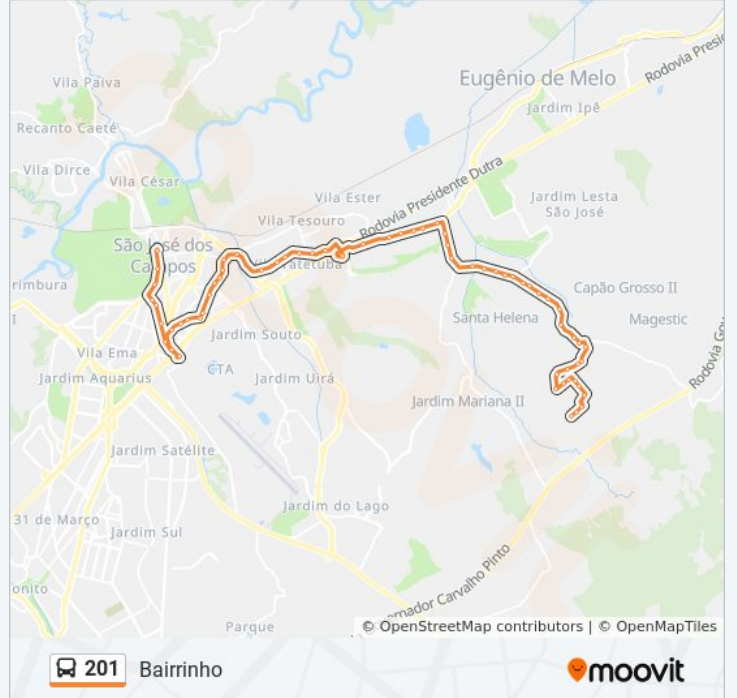

Use o aplicativo do Moovit para encontrar a estação de ônibus da linha 201 mais perto de você e descubra quando chegará a próxima linha de ônibus 201.

**Sentido: Bairrinho**

63 pontos

[VER OS HORÁRIOS DA LINHA](#)

Pça. Marechal Eduardo Gomes, 2200

R. Turquia, 180

R. Roma, 176

R. Roma, 38

R. Roma, 673

Av. Samuel Wainer, 3755

Av. Nair Toledo De Mira, 222

Av. Presidente Juscelino Kubitschek, 4705

Av. Presidente Juscelino Kubitschek, 4876

Av. Presidente Juscelino Kubitschek, 5122

Av. Presidente Juscelino Kubitschek, 5425

Av. Presidente Juscelino Kubitschek, 6005

Av. Presidente Juscelino Kubitschek, 6701

**Informações da linha de ônibus 201****Sentido:** Bairrinho**Paradas:** 63**Duração da viagem:** 65 min**Resumo da linha:**

Av. Presidente Juscelino Kubitschek, 7420  
Av. Presidente Juscelino Kubitschek, 7690  
Av. Presidente Juscelino Kubitschek, 8088  
Av. Presidente Juscelino Kubitschek, 8500  
Av. Presidente Juscelino Kubitschek, 9250  
Acesso Viaduto Antonio Bezerra Filho, S/Nº  
Av. Pedro Friggi, 451  
Av. Pedro Friggi, 37  
Av. Pedro Friggi, S/Nº  
Av. Pedro Friggi, 580  
Av. Pedro Friggi, 979  
Av. Benedito Friggi, 3400  
Av. Tancredo Neves, S/Nº  
Av. Tancredo Neves, 90  
Av. Tancredo Neves, 1030  
Av. Tancredo Neves, 1491  
Av. Tancredo Neves, 1840  
Av. Tancredo Neves, 2100  
Av. Tancredo Neves, Frente 2810  
Av. Tancredo Neves, 3004  
Av. Tancredo Neves, 3400  
Av. Tancredo Neves, 900  
Av. Tancredo Neves, 4316  
Av. Tancredo Neves, 4651  
Av. Tancredo Neves, 5120  
Av. Tancredo Neves, 1082  
Estr. Municipal Nelson Tavares Da Silva, 1285  
Estr. Municipal Nelson Tavares Da Silva, 1725  
Estr. Municipal Antônio Frederico Ozanam, 1291  
R. Pedra Do Sol, 352  
R. Pedra Do Sol, 400  
R. Pedra Do Sol, 430  
R. Pedra Do Sol, 875