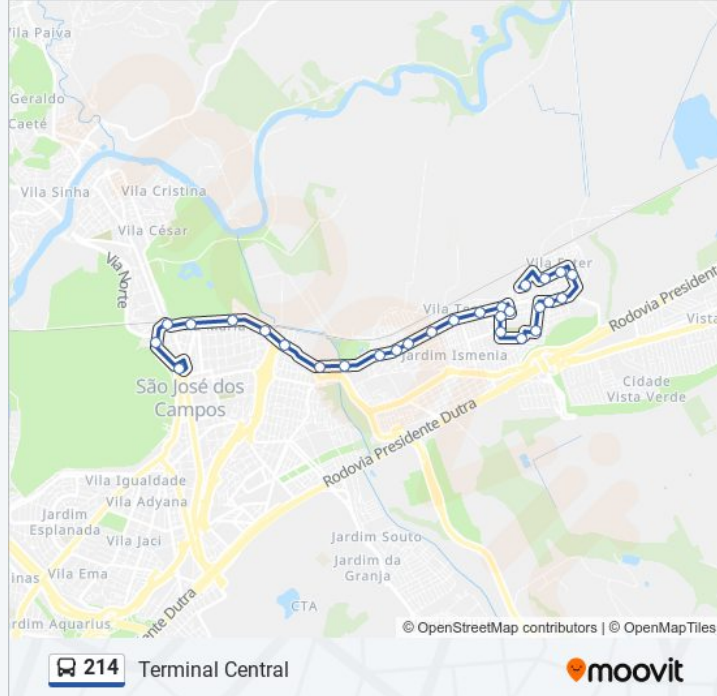

### Informações da linha de ônibus 214

**Sentido:** Terminal Central

**Paradas:** 28

**Duração da viagem:** 26 min

**Resumo da linha:**

Av. João Marson, 187

Av. João Marson, 1789

Av. Eng. Sebastião Gualberto, 1380

### Sentido: Tesouro

34 pontos

[VER OS HORÁRIOS DA LINHA](#)

Av. Eng. Francisco José Longo, 1189

Av. Eng. Francisco José Longo, 925

Av. Eng. Francisco José Longo, 777

Av. Eng. Francisco José Longo, 149

Av. Dr. João Guilhermino, S/Nº