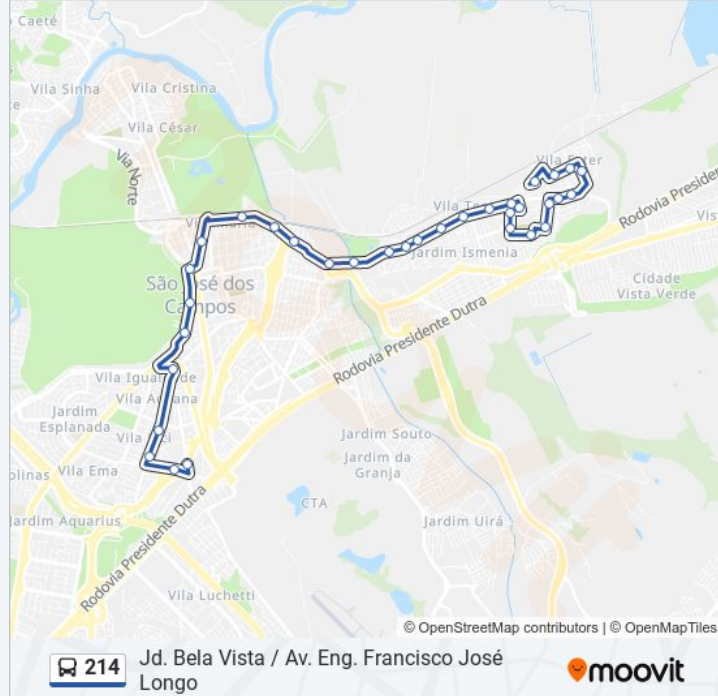

Av. Barbacena, 920

Av. Barbacena, 595

Av. Barbacena, 245

Av. Prof. Sebastião Paulo De Toledo Pontes, 805

Av. Prof. Sebastião Paulo De Toledo Pontes, 455

Av. Prof. Sebastião Paulo De Toledo Pontes, 283

Av. Prof. Sebastião Paulo De Toledo Pontes, 20

### Informações da linha de ônibus 214

**Sentido:** Jd. Bela Vista / Av. Eng. Francisco José Longo

**Paradas:** 33

**Duração da viagem:** 34 min

**Resumo da linha:**

Av. João Marson, 6005

Av. João Marson, 187

Av. João Marson, 1789

Av. Eng. Sebastião Gualberto, 1380

Av. Eng. Sebastião Gualberto, 924

Av. Marechal Castelo Branco, 343

Pça. Dos Expedicionários, S/Nº

Av. São José, 1187

Av. Madre Thereza, 565

R. Euclides Miragaia, 19

Av. Dr. Adhemar De Barros, 800

Av. Dr. Adhemar De Barros, 1188

Av. Heitor Villa-Lobos, S/Nº

Av. Eng. Francisco José Longo, 1189