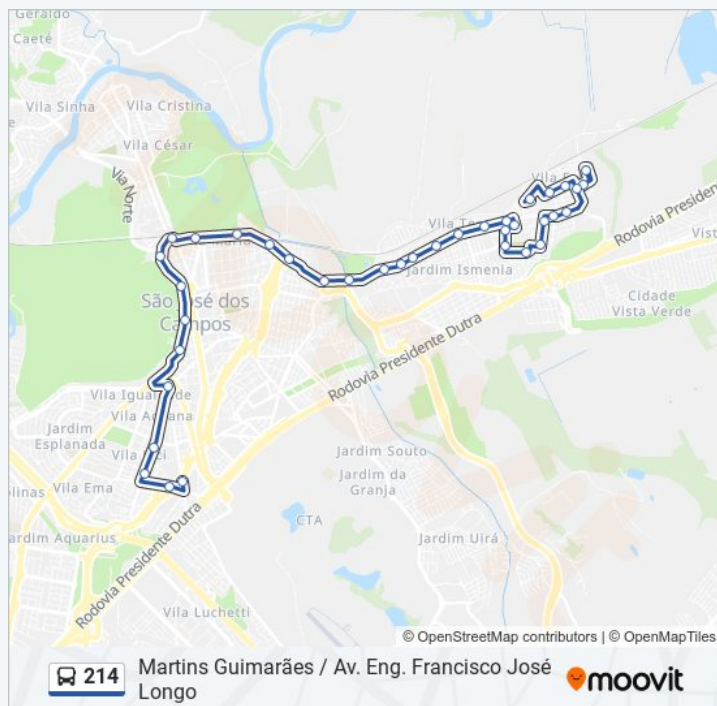

Av. Barbacena, 245

Av. Prof. Sebastião Paulo De Toledo Pontes, 805

Av. Prof. Sebastião Paulo De Toledo Pontes, 455

Av. Prof. Sebastião Paulo De Toledo Pontes, 283

Av. Prof. Sebastião Paulo De Toledo Pontes, 20

Av. São José, 805

Av. São José, 1187

Av. Madre Thereza, 565

R. Euclides Miragaia, 19

Av. Dr. Adhemar De Barros, 800

Av. Dr. Adhemar De Barros, 1188

Av. Heitor Villa-Lobos, S/Nº

Av. Eng. Francisco José Longo, 1189

**Sentido:** Martins Guimarães / Av. Eng. Francisco

José Longo

**Paradas:** 37

**Duração da viagem:** 38 min

**Resumo da linha:**

**Sentido:** Martins Guimarães / Jd. Bela Vista / Av. Eng. Francisco José Longo