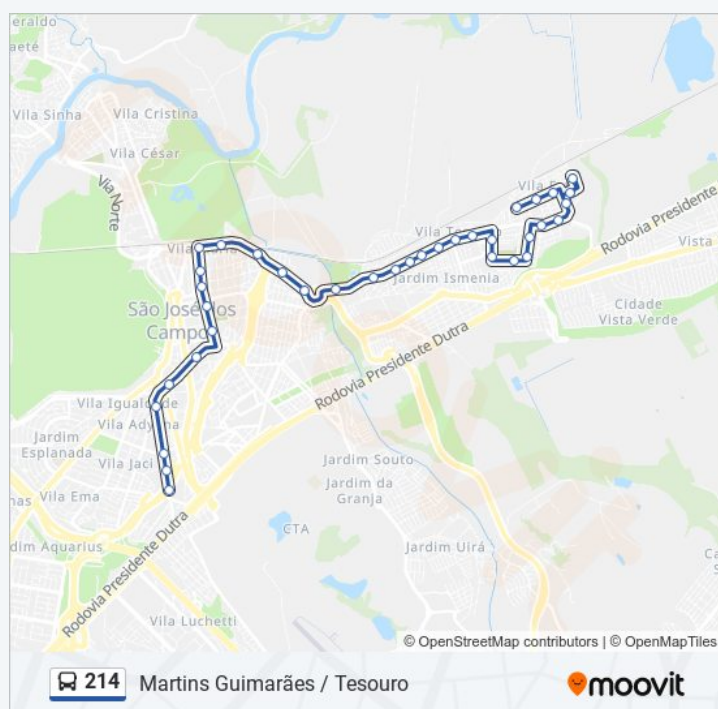

Av. Prof. Sebastião Paulo De Toledo Pontes, 760

Av. Barbacena, 100

Av. Barbacena, 386

Av. Barbacena, 626

R. Bento Pinto Da Cunha, 513

R. Bento Pinto Da Cunha, 381

R. Perpétua, 10

R. Dos Cientistas, 461

### Horários da linha de ônibus 214

Tabela de horários sentido Martins Guimarães / Tesouro

domingo	Fora de Operação
segunda-feira	06:40 - 21:50
terça-feira	06:40 - 21:50
quarta-feira	06:40 - 21:50
quinta-feira	06:40 - 21:50
sexta-feira	06:40 - 21:50
sábado	Fora de Operação

### Informações da linha de ônibus 214

**Sentido:** Martins Guimarães / Tesouro

**Paradas:** 36

**Duração da viagem:** 33 min

**Resumo da linha:**

R. Dos Cientistas, 133

Av. Martins Guimarães, 252

Av. Martins Guimarães, 500