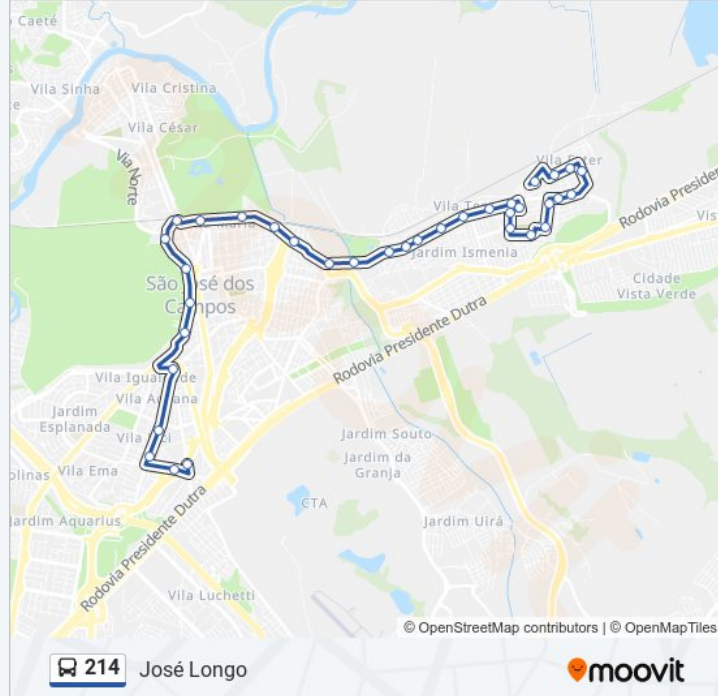

### Informações da linha de ônibus 214

**Sentido:** José Longo

**Paradas:** 35

**Duração da viagem:** 36 min

**Resumo da linha:**

Av. Prof. Sebastião Paulo De Toledo Pontes, 805  
 Av. Prof. Sebastião Paulo De Toledo Pontes, 455  
 Av. Prof. Sebastião Paulo De Toledo Pontes, 283  
 Av. Prof. Sebastião Paulo De Toledo Pontes, 20  
 Av. João Marson, 6005  
 Av. João Marson, 187  
 Av. João Marson, 1789  
 Av. Eng. Sebastião Gualberto, 1380  
 Av. Eng. Sebastião Gualberto, 924  
 Av. Eng. Sebastião Gualberto, 380  
 R. Joaquim Nabuco, 187  
 R. Ana Eufrásia, 108  
 Av. São José, 805  
 Av. São José, 1187  
 Av. Madre Thereza, 565  
 R. Euclides Miragaia, 19  
 Av. Dr. Adhemar De Barros, 800  
 Av. Dr. Adhemar De Barros, 1188  
 Av. Heitor Villa-Lobos, S/Nº  
 Av. Eng. Francisco José Longo, 1189

**Sentido: Martins Guimarães / Av. Eng. Francisco José Longo**

37 pontos

[VER OS HORÁRIOS DA LINHA](#)

Pça. Assis Chateaubriand, 88  
 Pça. Benedito Narciso Ceruti, S/Nº  
 R. Lamartine Babo, 310  
 Cpo. Rua Mário Campos, 90  
 Av. Martins Guimarães, 1201  
 R. Cândido Das Neves, 186  
 Av. Martins Guimarães, 415  
 Av. Martins Guimarães, 241  
 R. Dos Cientistas, 48