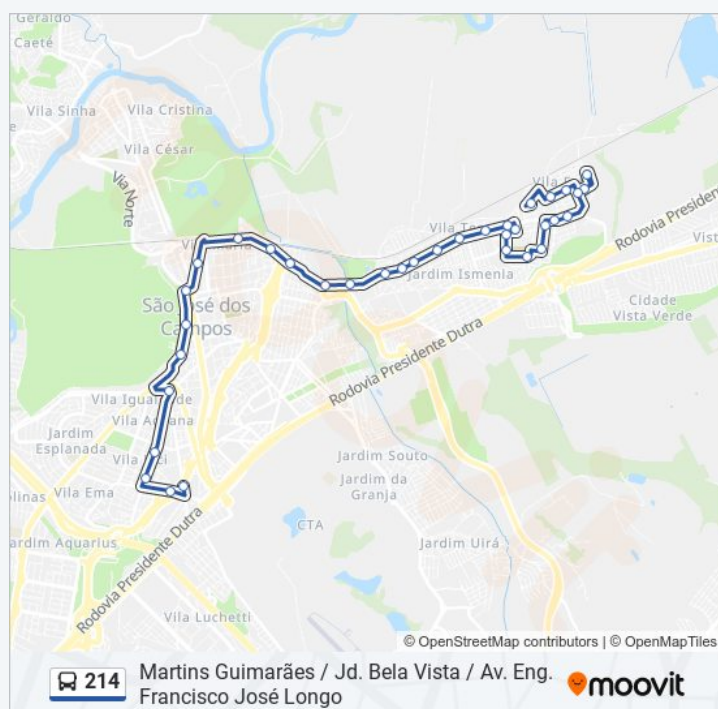

### Informações da linha de ônibus 214

**Sentido:** Martins Guimarães / Jd. Bela Vista / Av. Eng. Francisco José Longo

**Paradas:** 35

**Duração da viagem:** 37 min

**Resumo da linha:**

Av. Heitor Villa-Lobos, S/Nº