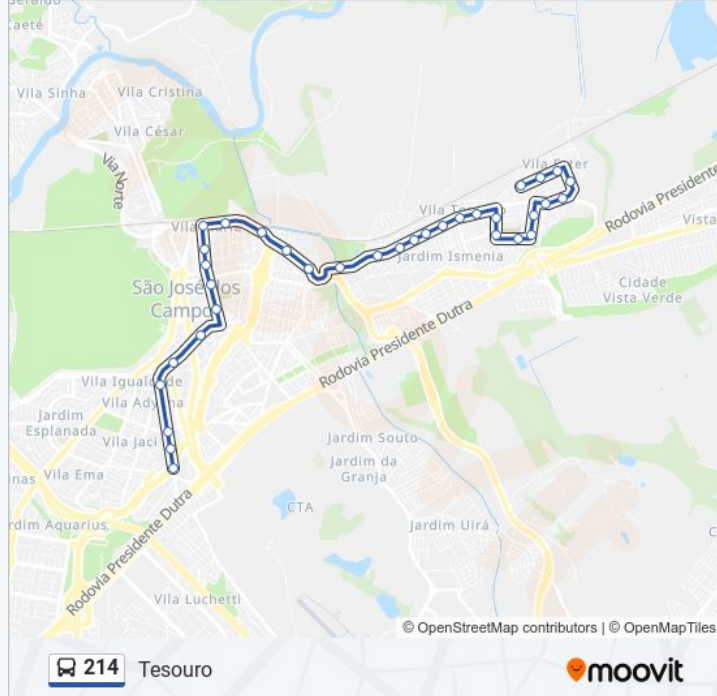

### Informações da linha de ônibus 214

**Sentido:** Tesouro

**Paradas:** 34

**Duração da viagem:** 30 min

**Resumo da linha:**

Av. Prof. Sebastião Paulo De Toledo Pontes, 582

Av. Prof. Sebastião Paulo De Toledo Pontes, 760

Av. Martins Guimarães, 252

Av. Martins Guimarães, 500

R. Cândido Das Neves, 90

R. Lamartine Babo, 366

Pça. Benedito Narciso Ceruti, 105

Pça. Assis Chateaubriand, 88

Os horários e os mapas do itinerário da linha de ônibus 214 estão disponíveis, no formato PDF offline, no site: [moovitapp.com](https://moovitapp.com). Use o [Moovit App](#) e viaje de transporte público por São José dos Campos! Com o Moovit você poderá ver os horários em tempo real dos ônibus, trem e metrô, e receber direções passo a passo durante todo o percurso!