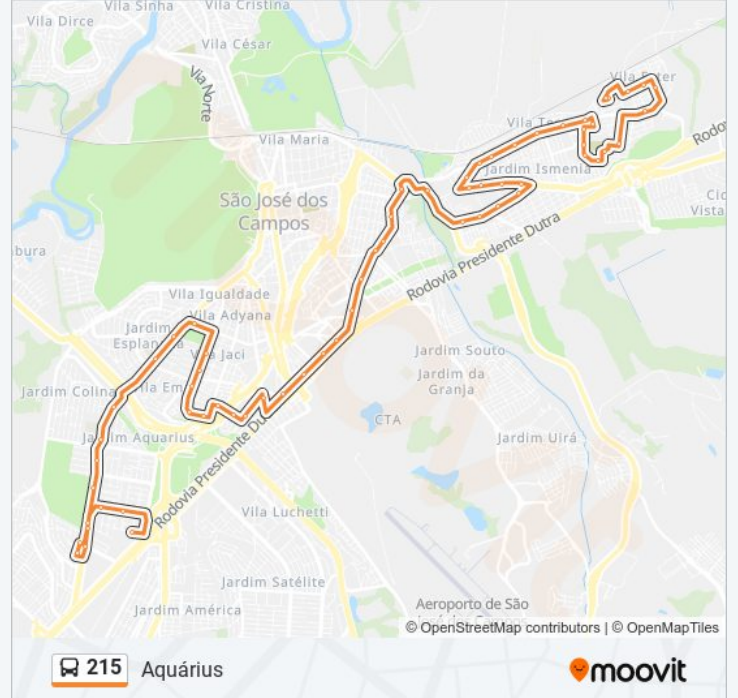

Av. Dep. Benedito Matarazzo, 9403

Av. Dep. Benedito Matarazzo, 9045

Av. Dep. Benedito Matarazzo, S/Nº

Av. Eng. Francisco José Longo, 1429

Av. Tivoli, 336

Alameda José Paula Da Silva, 89

R. Álvares De Azevedo, 65

R. Ipiranga, 44

Pça. Chuí, 30

R. Serimbura, 122

Av. Nove De Julho, 1119

Av. Nove De Julho, 899

R. Eng. Prudente Meireles De Moraes, 221

Av. São João, 920

Av. São João, 161

Av. São João, 100

Av. São João, 2650

Av. Cassiano Ricardo, Oposto 179

Av. Cassiano Ricardo, 441

Av. Cassiano Ricardo, 735

R. Avaré, 16

R. Sorocaba, 244

Av. Cassiano Ricardo, 1290

Av. Cassiano Ricardo, 851

Av. Salmão, 35

Av. Salmão, 472

R. Juiz David Barrilli, 304

Sentido: Tesouro

50 pontos

[VER OS HORÁRIOS DA LINHA](#)

R. Juiz David Barrilli, 304