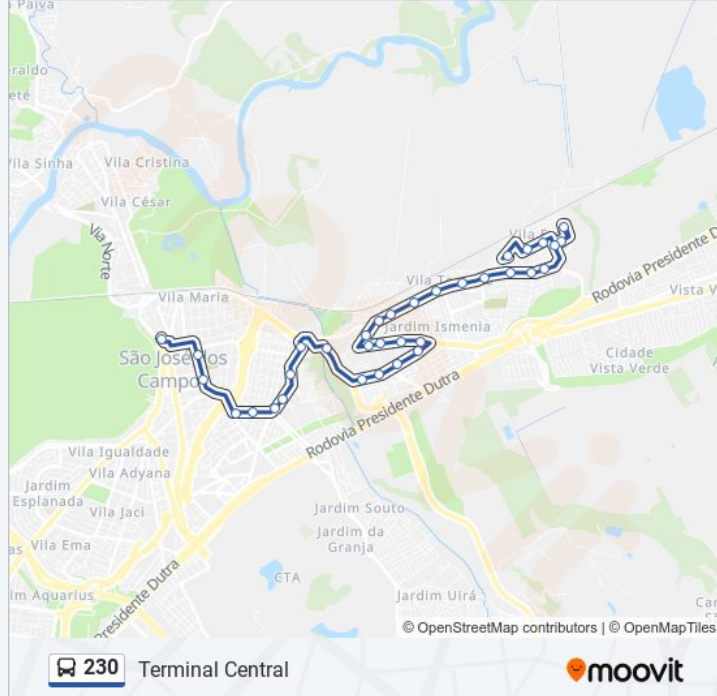

Av. Presidente Juscelino Kubitschek, 7380

Av. Presidente Juscelino Kubitschek, 6701

Av. Presidente Juscelino Kubitschek, 6701

Av. Presidente Juscelino Kubitschek, S/Nº

Av. João Marson, Oposto 5595

Av. Presidente Juscelino Kubitschek, 5194

Av. Presidente Juscelino Kubitschek, 4845

Av. Presidente Juscelino Kubitschek, 4657

Av. Pedro Álvares Cabral, 677

Av. Pedro Álvares Cabral, 460

R. Antônio Saes, Oposto 110

R. Francisco Rafael, 199

Terminal Central

### Sentido: Tesouro

85 pontos

[VER OS HORÁRIOS DA LINHA](#)

R. Luiz Gonzaga Azevedo, S/Nº

R. Luiz Gonzaga Azevedo, 350

R. Luiz Gonzaga Azevedo, 46

Av. Dom Pedro I, 533

R. Cel. Palimérico Resende, 395