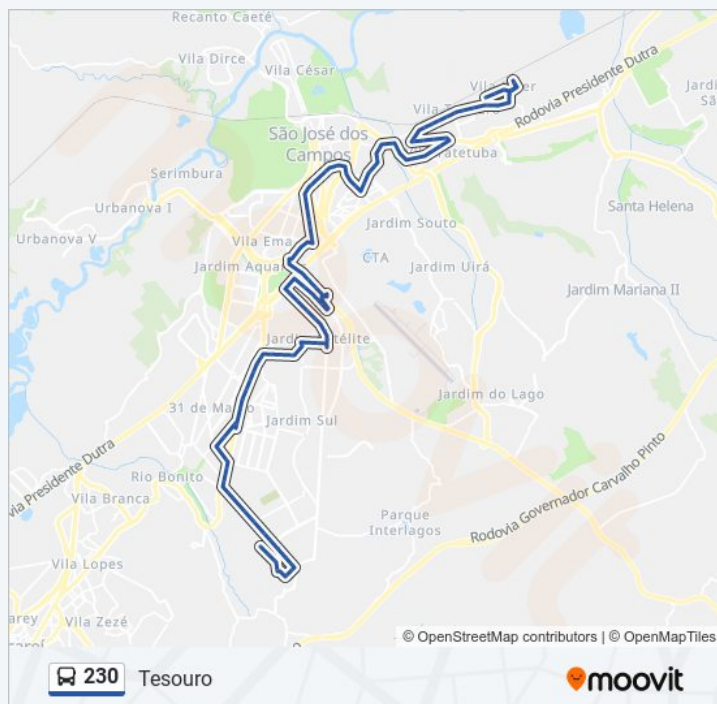

Av. Cassiopéia, 610

Av. Andrômeda, 1869

Av. Andrômeda, 1589

Av. Andrômeda, 803

## Informações da linha de ônibus 230

**Sentido:** Tesouro

**Paradas:** 85

**Duração da viagem:** 84 min

**Resumo da linha:**

Av. Andrômeda, 830

Av. Andrômeda, 470

Av. Andrômeda, 227