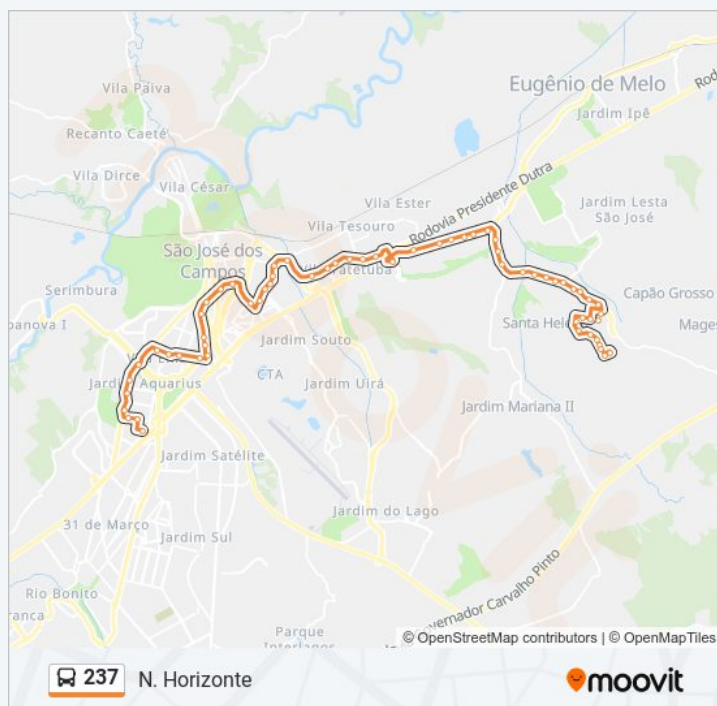

Horários da linha de ônibus 237

Tabela de horários sentido N. Horizonte

domingo	05:55 - 23:05
segunda-feira	06:05 - 23:40
terça-feira	06:05 - 23:40
quarta-feira	06:05 - 23:40
quinta-feira	06:05 - 23:40
sexta-feira	06:05 - 23:40
sábado	15:35 - 23:05

Informações da linha de ônibus 237

Sentido: N. Horizonte

Paradas: 62

Duração da viagem: 64 min

Resumo da linha:

Av. Presidente Juscelino Kubitschek, 6701

Av. Presidente Juscelino Kubitschek, 7420

Av. Presidente Juscelino Kubitschek, 7690

Av. Presidente Juscelino Kubitschek, 8088

Av. Presidente Juscelino Kubitschek, 8500

Av. Presidente Juscelino Kubitschek, 9250

Acesso Viaduto Antonio Bezerra Filho, S/Nº

Av. Pedro Friggi, 451

Av. Pedro Friggi, 37