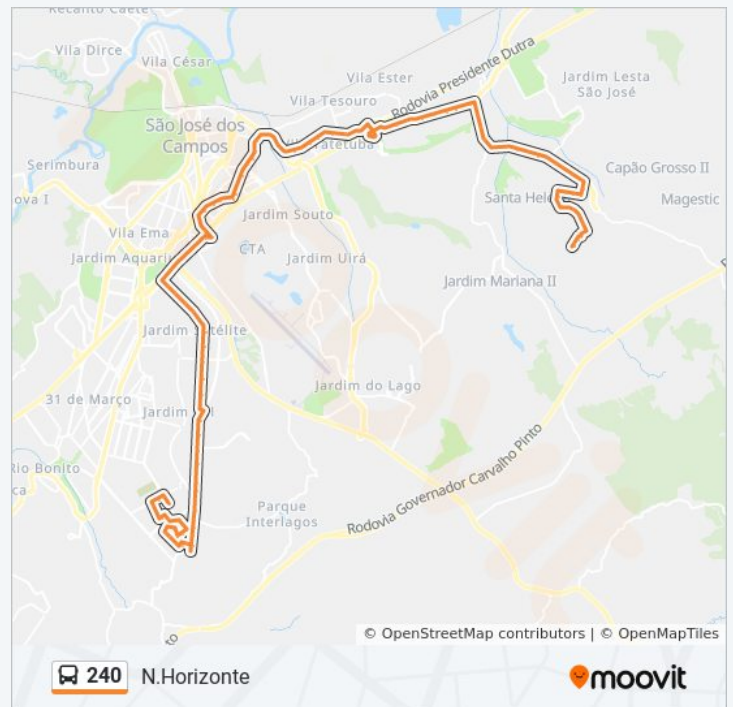

Av. Andrômeda, 1589

Av. Andrômeda, 803

Av. Andrômeda, 830

Av. Andrômeda, 470

Sentido: N.Horizonte

Paradas: 94

Duração da viagem: 88 min

Resumo da linha: