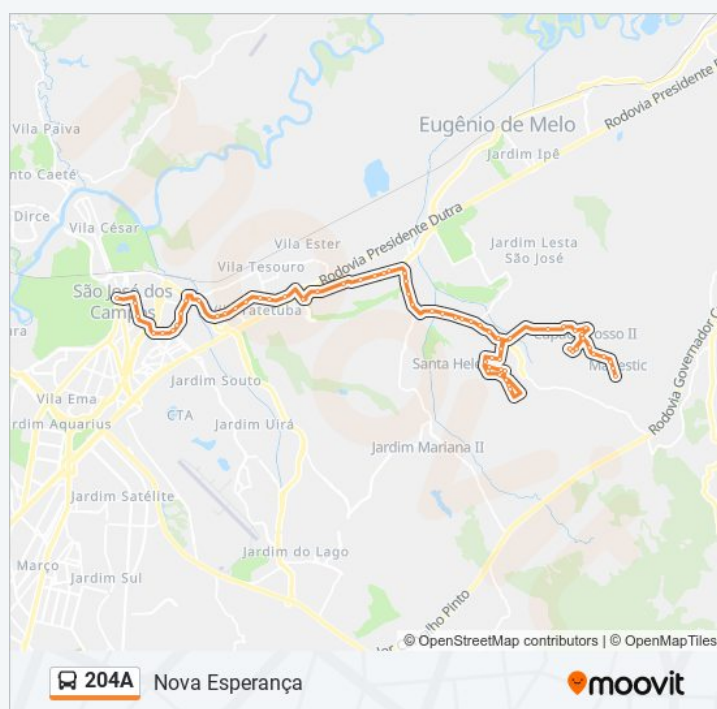

## Horários da linha de ônibus 204A

Tabela de horários sentido Nova Esperança

domingo	Fora de Operação
segunda-feira	06:30
terça-feira	06:30
quarta-feira	06:30
quinta-feira	06:30
sexta-feira	06:30
sábado	Fora de Operação

## Informações da linha de ônibus 204A

**Sentido:** Nova Esperança

**Paradas:** 67

**Duração da viagem:** 68 min

**Resumo da linha:**

Av. Carlos Alberto De Andrade Silva, 404

R. Dos Encanadores, 146

R. Dos Farmaceuticos, 204