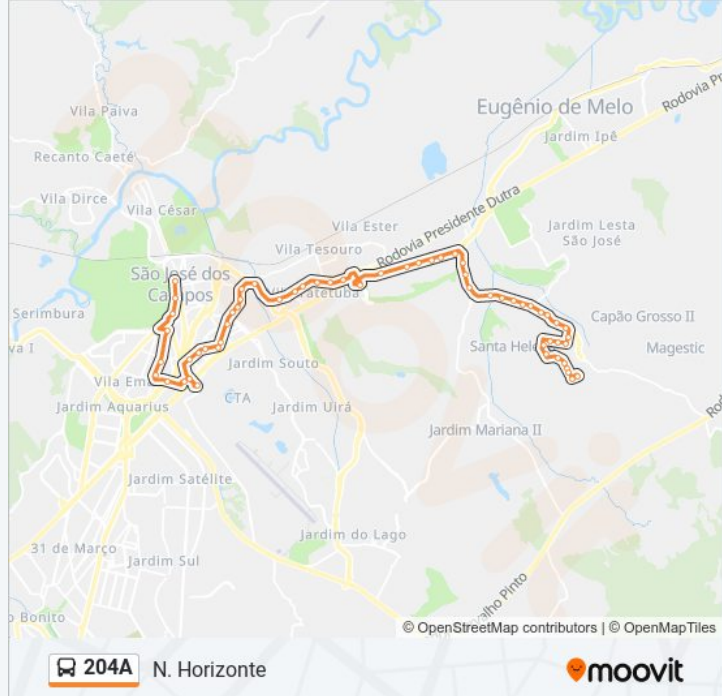

Av. Presidente Juscelino Kubitschek, 6701

Av. Presidente Juscelino Kubitschek, 7420

Av. Presidente Juscelino Kubitschek, 7690

Av. Presidente Juscelino Kubitschek, 8088

Av. Presidente Juscelino Kubitschek, 8500

Av. Presidente Juscelino Kubitschek, 9250

Acesso Viaduto Antonio Bezerra Filho, S/Nº

Av. Pedro Friggi, 451

Av. Pedro Friggi, 37

Av. Pedro Friggi, S/Nº

Av. Pedro Friggi, 580

Av. Pedro Friggi, 979

Av. Benedito Friggi, 3400

Av. Tancredo Neves, S/Nº

Av. Tancredo Neves, 90

Av. Tancredo Neves, 1030

Av. Tancredo Neves, 1491

Av. Tancredo Neves, 1840

Av. Tancredo Neves, 2100

Av. Tancredo Neves, Frente 2810

Av. Tancredo Neves, 3004

Av. Tancredo Neves, 3400

Av. Tancredo Neves, 900

Av. Tancredo Neves, 4316

Av. Tancredo Neves, 4651

R. Dos Eletricistas, 190

R. Dos Lavradores, 300

R. Dos Lavradores, 83

R. Quatro De Março, 452

Av. Vinte E Três De Dezembro, 748

Av. Oito De Dezembro, 905

R. José Castrioto, 204

Av. Carlos Alberto De Andrade Silva, 76