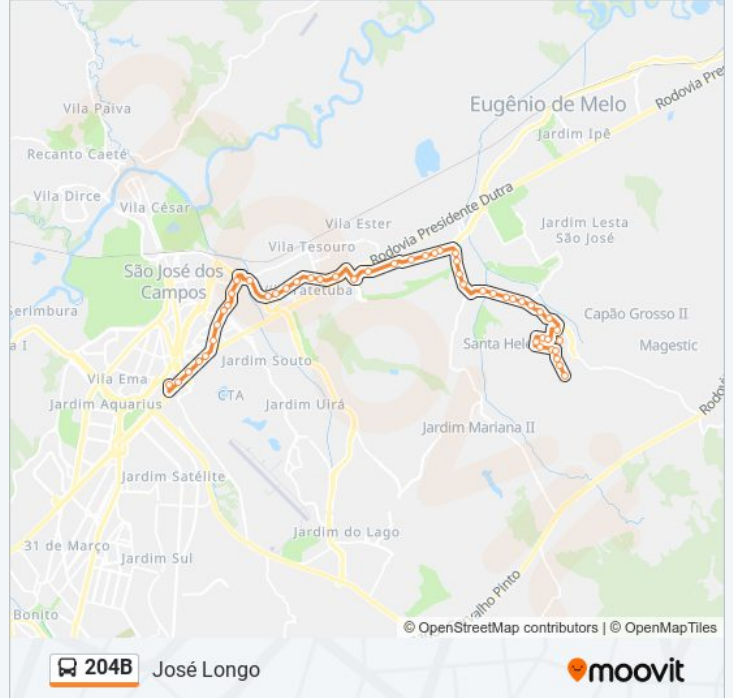

Av. Pedro Friggi, 979

Av. Pedro Friggi, 759

Av. Pedro Friggi, 379

Av. Pedro Friggi, 1031

Av. Pedro Friggi, 13

Acesso Viaduto Antonio Bezerra Filho, S/Nº

Av. Presidente Juscelino Kubitschek, 9250

Av. Presidente Juscelino Kubitschek, 8400

Av. Presidente Juscelino Kubitschek, S/Nº

Av. João Marson, Oposto 5595

Av. Presidente Juscelino Kubitschek, 5194

Av. Presidente Juscelino Kubitschek, 4845

Av. Presidente Juscelino Kubitschek, 4657

Av. Santos Dumont, 4220

Av. Samuel Wainer, 3755

Av. Dep. Benedito Matarazzo, 9655

Av. Dep. Benedito Matarazzo, 9403

Av. Dep. Benedito Matarazzo, 9045

Av. Dep. Benedito Matarazzo, S/Nº

Av. Eng. Francisco José Longo, 1429

### Sentido: N. Horizonte

52 pontos

[VER OS HORÁRIOS DA LINHA](#)

Av. Eng. Francisco José Longo, 1429