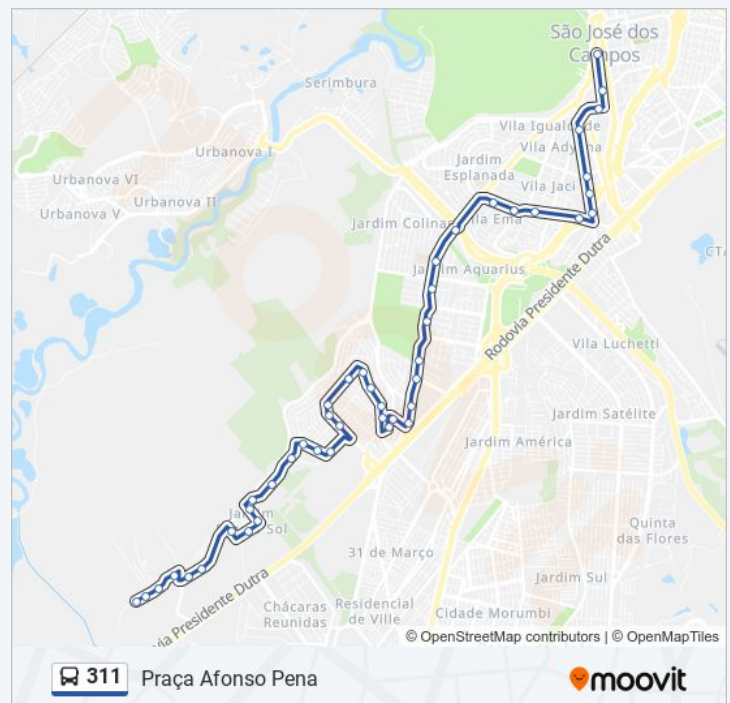

### Horários da linha de ônibus 311

Tabela de horários sentido Praça Afonso Pena

domingo	05:00 - 23:00
segunda-feira	05:00 - 23:10
terça-feira	05:00 - 23:10
quarta-feira	05:00 - 23:10
quinta-feira	05:00 - 23:10
sexta-feira	05:00 - 23:10
sábado	05:00 - 23:00

### Informações da linha de ônibus 311

**Sentido:** Praça Afonso Pena

**Paradas:** 45

**Duração da viagem:** 41 min

**Resumo da linha:**

Av. Dr. João Batista Soares De Queiroz Júnior,  
526

R. Egle Carnevali, 63

### Sentido: Unip / Limoeiro

52 pontos

[VER OS HORÁRIOS DA LINHA](#)

Pça. Afonso Pena, 158

Av. Madre Thereza, 565

R. Euclides Miragaia, 19

Av. Dr. Adhemar De Barros, 800

Av. Dr. Adhemar De Barros, 1188