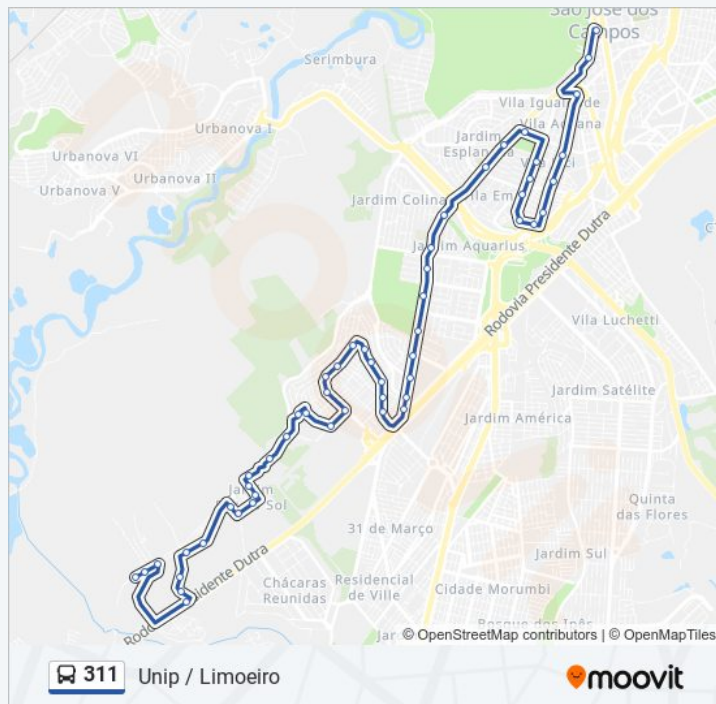

Av. Dr. João Batista Soares De Queiroz Júnior,  
S/Nº

Av. Dr. João Batista Soares De Queiroz Júnior,  
2420

R. Manoel Bosco Ribeiro, 1045

## Informações da linha de ônibus 311

**Sentido:** Unip / Limoeiro

**Paradas:** 52

**Duração da viagem:** 51 min

**Resumo da linha:**

R. Manoel Bosco Ribeiro, 726

R. Heitor De Andrade, 2142

R. Corifeu De Azevedo Marques, 3266