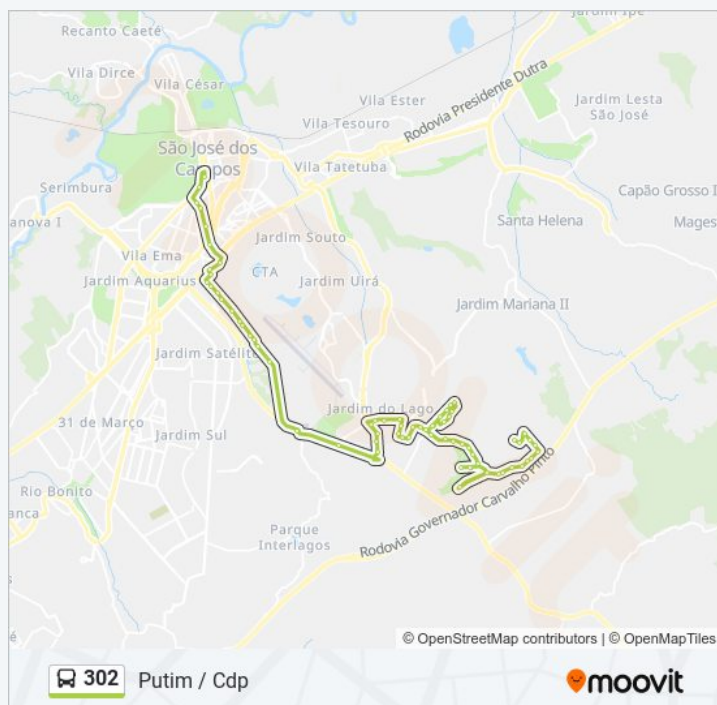

Fora de Operação

sábado

Fora de Operação

Informações da linha de ônibus 302

Sentido: Putim / Cdp

Paradas: 69

Duração da viagem: 68 min

Resumo da linha: