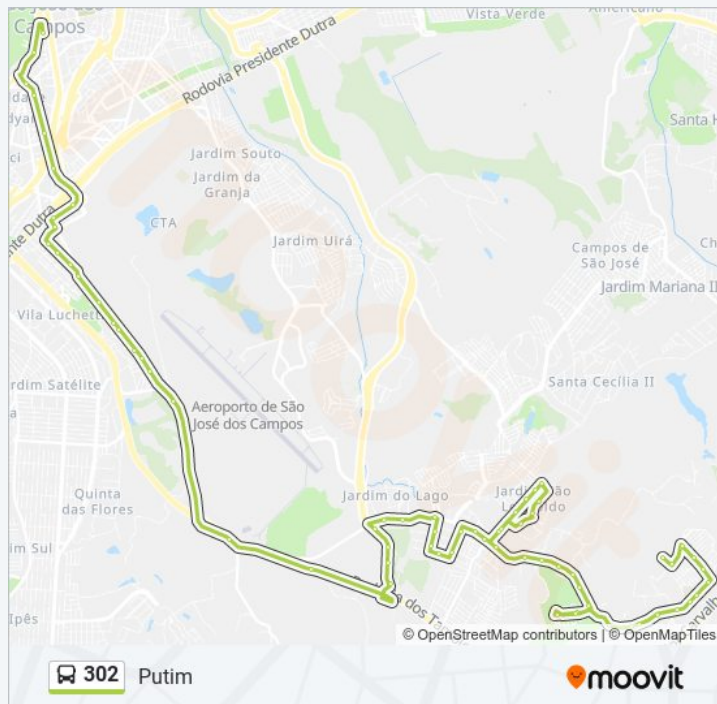

Av. José Gonçalves De Campos, 181

Informações da linha de ônibus 302

Sentido: Putim

Paradas: 68

Duração da viagem: 63 min

Resumo da linha:

Av. José Gonçalves De Campos, 293

Av. José Gonçalves De Campos, 1042