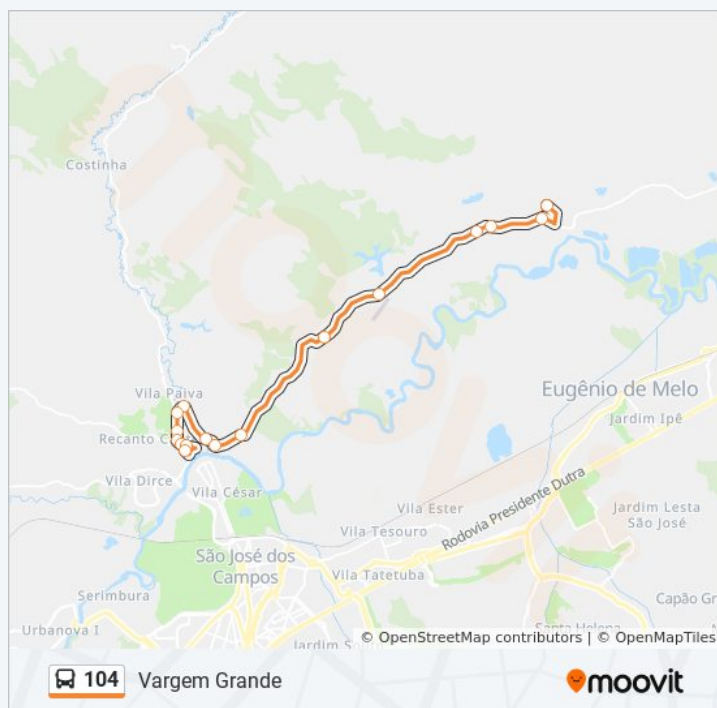

104

Alto Da Ponte

Use O App

A linha de ônibus 104 | (Alto Da Ponte) tem 2 itinerários.

(1) Alto Da Ponte: 05:50 - 19:20(2) Vargem Grande: 06:20 - 22:45

Use o aplicativo do Moovit para encontrar a estação de ônibus da linha 104 mais perto de você e descubra quando chegará a próxima linha de ônibus 104.

Sentido: Alto Da Ponte

14 pontos

[VER OS HORÁRIOS DA LINHA](#)

R. Sabiá, S/Nº

Estr. Municipal Pedro Moacir De Almeida, S/Nº

Estr. Municipal Pedro Moacir De Almeida, S/Nº

Estr. Municipal Pedro Moacir De Almeida, S/Nº

R. Sabiá, S/Nº

sexta-feira

06:20 - 22:45

sábado

06:20 - 18:50

Informações da linha de ônibus 104

Sentido: Vargem Grande

Paradas: 16

Duração da viagem: 44 min

Resumo da linha:

Os horários e os mapas do itinerário da linha de ônibus 104 estão disponíveis, no formato PDF offline, no site: moovitapp.com. Use o [Moovit App](#) e viaje de transporte público por São José dos Campos! Com o Moovit você poderá ver os horários em tempo real dos ônibus, trem e metrô, e receber direções passo a passo durante todo o percurso!