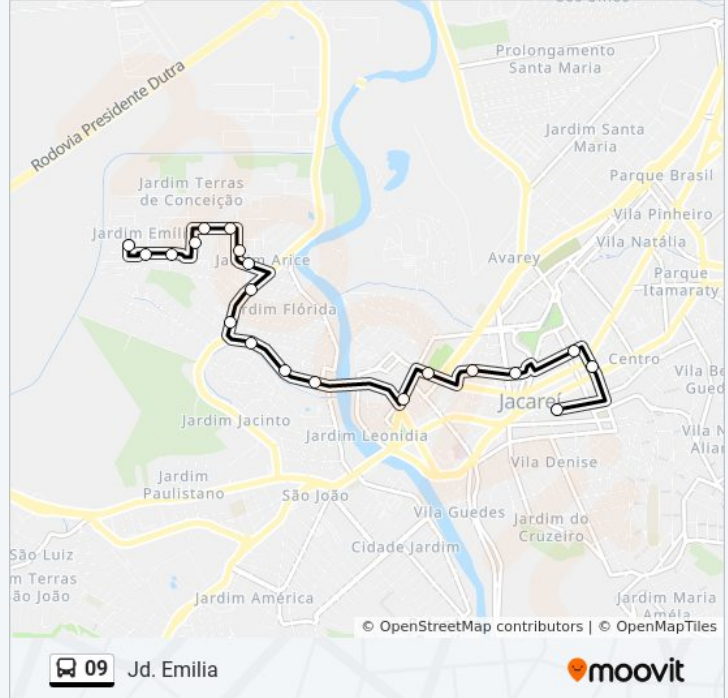

Sentido: Jd. Emília

20 pontos

[VER OS HORÁRIOS DA LINHA](#)

Rua Rui Barbosa 262 - Centro Jacareí - SP
12308-520 Brasil

R. Gen. Carneiro 207 - Centro Jacareí - SP
12308-061 Brasil

R. Campos Sáles 264-374 - Centro Jacareí - SP
12308-040 Brasil

Informações da linha de ônibus 09

Sentido: Jd. Emília

Paradas: 20

Duração da viagem: 30 min

Resumo da linha:

Emília Jacareí - SP 12321-480 Brasil

Avenida Amauri Teixeira Vasques 66-122 -
Jardim Emília Jacareí - SP 12321-420 Brasil

Avenida Amauri Teixeira Vasques 241-299 -
Jardim Emília Jacareí - SP 12321-420 Brasil

Rua Maria José Stok Egídio De Carvalho 74-102
- Jardim Emília Jacareí - SP 12321-430
República Federativa Do Brasil

Sentido: Rui Barbosa

19 pontos

[VER OS HORÁRIOS DA LINHA](#)

R. Prof. Hélio Augusto De Souza 127-251 -
Jardim Emília Jacareí - SP 12321-310 Brasil

Avenida Amauri Teixeira Vasques 698 - Jardim
Emília Jacareí - SP República Federativa Do
Brasil