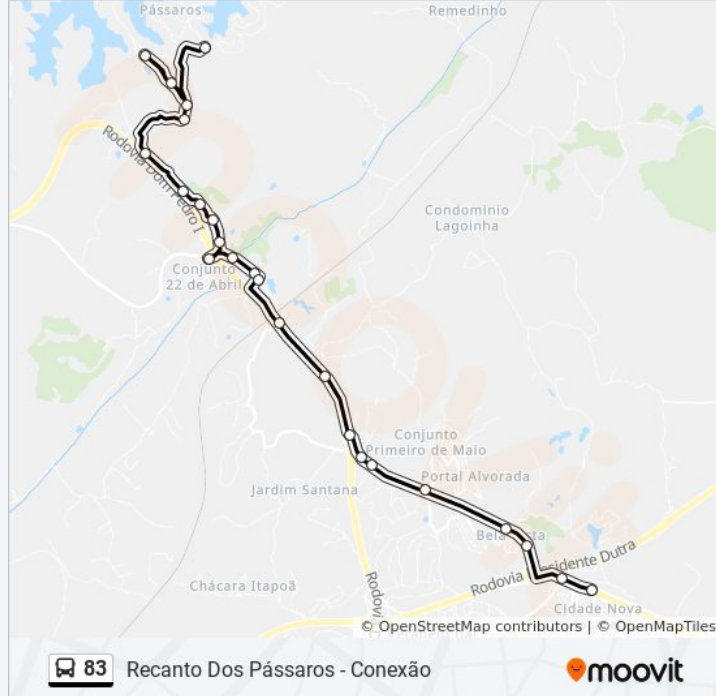

Rodovia Dom Pedro I Macrozona Destinação Industrial (Mdi - Parateí) Jacareí - São Paulo Brasil

Rua Juruna Macrozona Destinação Industrial (Mdi - Parateí) Jacareí - São Paulo Brasil

Rua Juruna Macrozona Destinação Industrial (Mdi - Parateí) Jacareí - São Paulo 12330 Brasil

Estr. Mun. Jáguari 569-587 Jacareí - SP Brasil

Estr. Mun. Jáguari 209-275 - Condomínio Lagoinha Jacareí - SP Brasil

Avenida Lucas Nogueira Garcez 2741-2859 - Jardim Esperança Jacareí - SP Brasil

Av. Lucas Nogueira Garcês 2368 - Jardim Esperança Jacareí - SP Brasil

Sentido: Recanto Dos Pássaros

23 pontos

[VER OS HORÁRIOS DA LINHA](#)

Av. Lucas Nogueira Garcês 2368 - Jardim Esperança Jacareí - SP Brasil

Av. Lucas Nogueira Garcês 2700 - Jardim Esperança Jacareí - SP Brasil

Estr. Mun. Jáguari 209-275 - Condomínio Lagoinha Jacareí - SP Brasil

Estr. Mun. Jáguari 569-587 Jacareí - SP Brasil

Rua Juruna Macrozona Destinação Industrial (Mdi - Parateí) Jacareí - São Paulo 12330 Brasil

Rua Juruna Macrozona Destinação Industrial (Mdi - Parateí) Jacareí - São Paulo Brasil

Rodovia Dom Pedro I Macrozona Destinação Industrial (Mdi - Parateí) Jacareí - São Paulo Brasil

Estr. Mun. Jáguari 2679-2857 Jacareí - SP Brasil

Estr. Mun. Jáguari 2161-2677 Jacareí - SP Brasil

Estr. Mun. Jáguari 1061-1269 Jacareí - SP Brasil

Rua João Fernandes Passos 33-97 - Conjunto Vinte E Dois De Abril Jacareí - SP Brasil

Estr. Velha De Igaratá 5240-5432 - Conj. Vinte E Dois De Abril Jacareí - SP Brasil

Estr. Velha De Igaratá 5434-5726 - Conj. Vinte E Dois De Abril Jacareí - SP Brasil

Horários da linha de ônibus 83

Tabela de horários sentido Recanto Dos Pássaros

Domingo	08:20 - 19:00
Segunda-feira	05:40 - 16:35
Terça-feira	05:40 - 16:35
Quarta-feira	05:40 - 16:35
Quinta-feira	05:40 - 16:35
Sexta-feira	05:40 - 16:35
Sábado	08:20 - 19:00

Informações da linha de ônibus 83

Sentido: Recanto Dos Pássaros

Paradas: 23

Duração da viagem: 25 min

Resumo da linha: