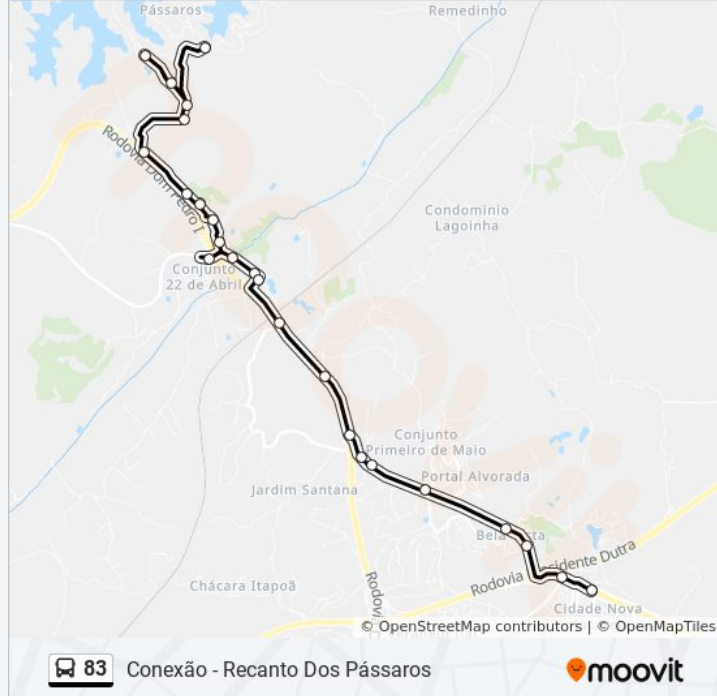

### Sentido: Conexão

24 pontos

[VER OS HORÁRIOS DA LINHA](#)

Unnamed Road SP Brasil

Unnamed Road SP Brasil

Unnamed Road SP Brasil

Unnamed Road Jacareí - SP Brasil

Unnamed Road Jacareí - SP Brasil

### Informações da linha de ônibus 83

**Sentido:** Recanto Dos Pássaros

**Paradas:** 23

**Duração da viagem:** 25 min

**Resumo da linha:**

Estrada Municipal Jaguari 6065-6095 SP Brasil

Estr. Recanto Dos Passaros 5784-6064 Jacareí - SP Brasil

Estr. Recanto Dos Passaros 5543 Jacareí - SP Brasil

Rodovia Dom Pedro I - Chácaras Reunidas Igarapes SP Brasil

Rodovia Dom Pedro I - Chácaras Reunidas Igarapes SP Brasil

Unnamed Road Jacareí - SP Brasil

Unnamed Road Jacareí - SP Brasil

Unnamed Road SP Brasil

Unnamed Road SP Brasil

Unnamed Road SP Brasil

Os horários e os mapas do itinerário da linha de ônibus 83 estão disponíveis, no formato PDF offline, no site: [moovitapp.com](https://moovitapp.com). Use o [Moovit App](#) e viaje de transporte público por São José dos Campos! Com o Moovit você poderá ver os horários em tempo real dos ônibus, trem e metrô, e receber direções passo a passo durante todo o percurso!