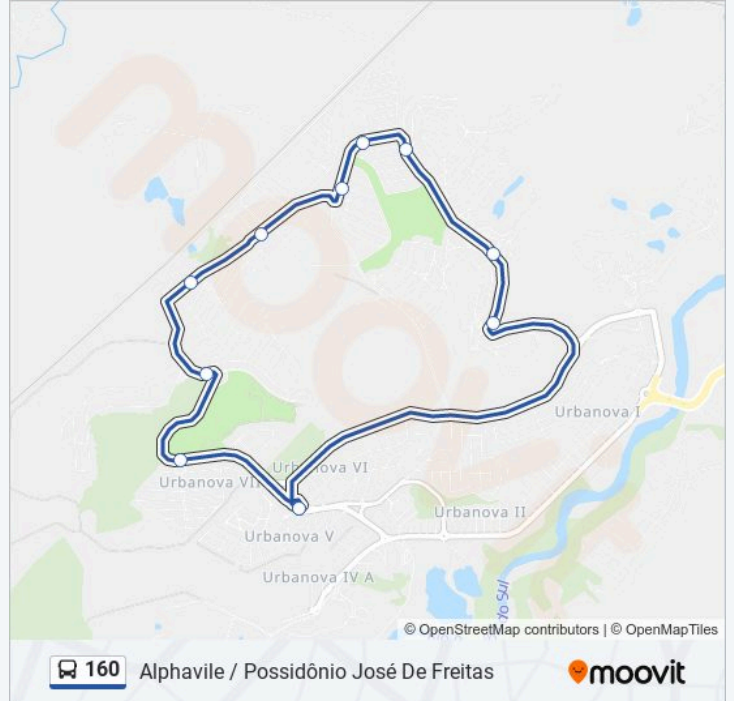

Sentido: Alphavile / Possidônio José De Freitas

11 pontos

[VER OS HORÁRIOS DA LINHA](#)

Av. Papa João Paulo Ii, 440

Av. Maria De Lourdes Friggi, S/Nº

Av. Djamira Mota E Silva, S/Nº

Av. Aquarela Do Brasil, S/Nº

Av. José Pinto Ferreira, S/Nº

Av. Durval Messias Queiroga, S/Nº

Av. Durval Messias Queiroga, S/Nº

Av. Aguaí, S/Nº

Av. Aguaí, S/Nº

Av. Irerê, S/Nº

Av. Papa João Paulo Ii, 440

Horários da linha de ônibus 160

Tabela de horários sentido Alphavile / Possidônio José De Freitas

domingo	Fora de Operação
segunda-feira	06:00 - 09:00
terça-feira	06:00 - 09:00
quarta-feira	06:00 - 09:00
quinta-feira	06:00 - 09:00
sexta-feira	06:00 - 09:00
sábado	Fora de Operação

Informações da linha de ônibus 160

Sentido: Alphavile / Possidônio José De Freitas

Paradas: 11

Duração da viagem: 25 min

Resumo da linha:

Sentido: Alphaville

11 pontos

[VER OS HORÁRIOS DA LINHA](#)