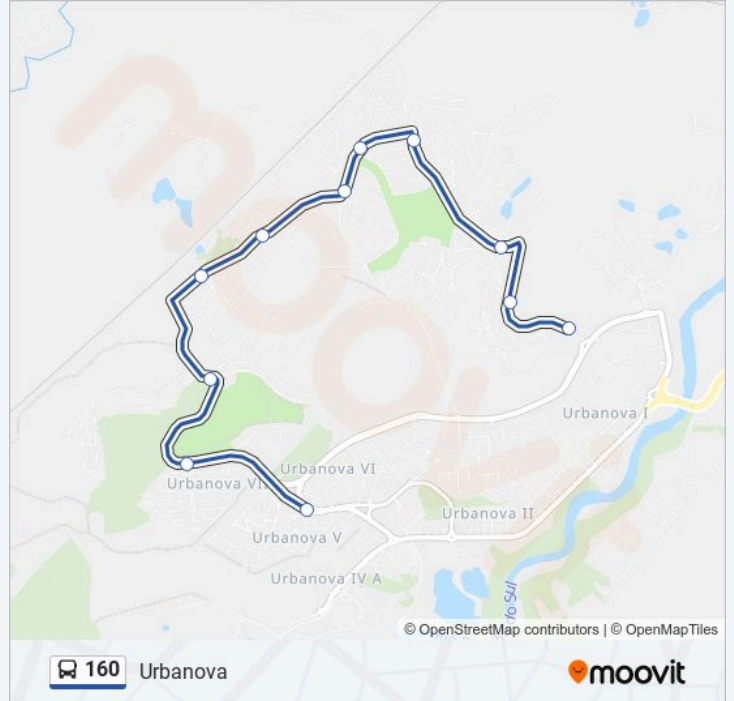

Av. Falcão Peregrino, S/Nº

Av. Irerê, 60

Av. Aguaí, S/Nº

Av. Aguaí, S/Nº

Av. Durval Messias Queiroga, S/Nº

Av. Durval Messias Queiroga, S/Nº

Av. José Pinto Ferreira, S/Nº

Av. Aquarela Do Brasil, S/Nº

Av. Djamira Mota E Silva, S/Nº

Av. Maria De Lourdes Friggi, S/Nº

Av. Papa João Paulo II, 440

Horários da linha de ônibus 160

Tabela de horários sentido Urbanova

domingo	Fora de Operação
segunda-feira	10:19 - 19:59
terça-feira	10:19 - 19:59
quarta-feira	10:19 - 19:59
quinta-feira	10:19 - 19:59
sexta-feira	10:19 - 19:59
sábado	06:49 - 17:54

Informações da linha de ônibus 160

Sentido: Urbanova

Paradas: 11

Duração da viagem: 18 min

Resumo da linha:

Os horários e os mapas do itinerário da linha de ônibus 160 estão disponíveis, no formato PDF offline, no site: moovitapp.com. Use o Moovit App e viaje de transporte público por São José dos Campos! Com o Moovit você poderá ver os horários em tempo real dos ônibus, trem e metrô, e receber direções passo a passo durante todo o percurso!