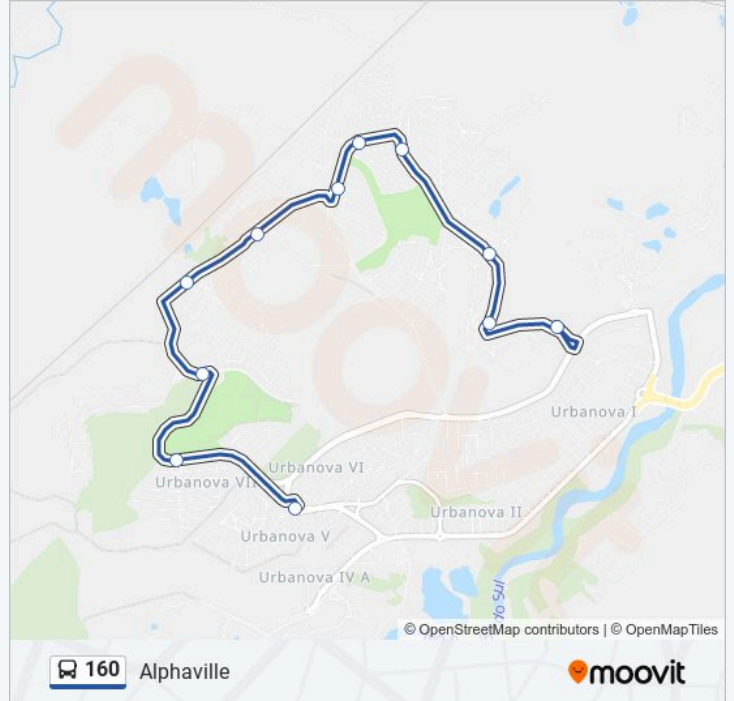

- Av. Papa João Paulo II, 440
- Av. Maria De Lourdes Friggi, S/Nº
- Av. Djamira Mota E Silva, S/Nº
- Av. Aquarela Do Brasil, S/Nº
- Av. José Pinto Ferreira, S/Nº
- Av. Durval Messias Queiroga, S/Nº
- Av. Durval Messias Queiroga, S/Nº
- Av. Aguaí, S/Nº
- Av. Aguaí, S/Nº
- Av. Irerê, S/Nº
- Av. Falcão Peregrino, S/Nº

Informações da linha de ônibus 160

Sentido: Alphaville

Paradas: 11

Duração da viagem: 20 min

Resumo da linha:

Sentido: Urbanova

11 pontos

[VER OS HORÁRIOS DA LINHA](#)

Av. Falcão Peregrino, S/Nº

Av. Irerê, 60

Av. Aguaí, S/Nº

Av. Aguaí, S/Nº

Av. Durval Messias Queiroga, S/Nº

Av. Durval Messias Queiroga, S/Nº

Av. José Pinto Ferreira, S/Nº

Av. Aquarela Do Brasil, S/Nº

Av. Djamira Mota E Silva, S/Nº

Av. Maria De Lourdes Friggi, S/Nº

Av. Papa João Paulo II, 440

Horários da linha de ônibus 160

Tabela de horários sentido Urbanova

domingo	Fora de Operação
segunda-feira	10:19 - 19:59
terça-feira	10:19 - 19:59
quarta-feira	10:19 - 19:59
quinta-feira	10:19 - 19:59
sexta-feira	10:19 - 19:59
sábado	06:49 - 17:54