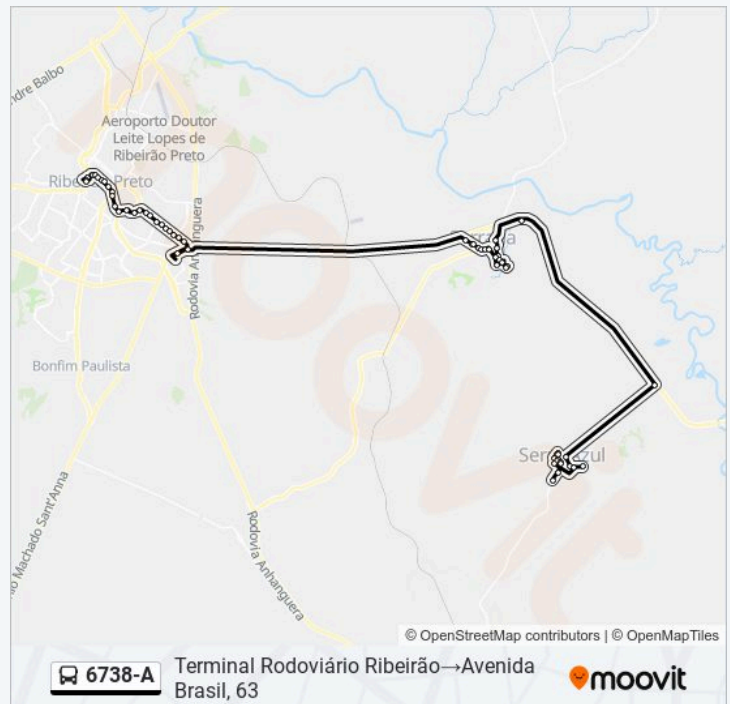

Rua Iara, 2

Rua Deolinda, 1

Avenida Doutor Francisco Junqueira, 4280

Avenida Doutor Francisco Junqueira, 305

Avenida Jerônimo Gonçalves, 20

Rua Augusto Severo, 303-399

Sentido: Terminal Rodoviário Ribeirão→Avenida Brasil, 63

60 pontos

[VER OS HORÁRIOS DA LINHA](#)

Terminal Rodoviário Ribeirão

Rua Augusto Severo, 324

Rua Martinico Prado, 151

Avenida Jerônimo Gonçalves, 1000

Avenida Doutor Francisco Junqueira, 170

Avenida Doutor Francisco Junqueira, 178

Avenida Gabriel José Do Valle, 7-91

Rua São Sebastião, 627

Rua Treze De Maio, 421

Avenida Arsênio Ramos Martins, 190

Rua Aníbal Chavans Dos Santos, 248

Informações da linha de ônibus 6738-A

Sentido: Terminal Rodoviário Ribeirão→Avenida Brasil, 63

Paradas: 60

Duração da viagem: 81 min

Resumo da linha:

Rua São Pedro, 238

Rua Vincente De Paula Lima 412-490

Rua Vincente De Paula Lima 706

Rua Vincente De Paula Lima 1160

Rua Vincente De Paula Lima 1486