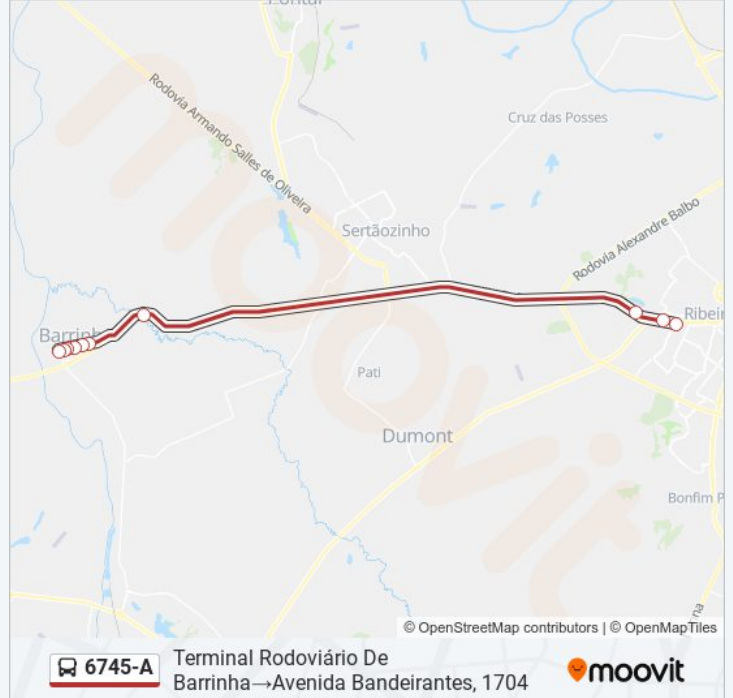

 **6745-A****Rua Augusto Severo, 303-399→Avenida Costa E Silva, 143**

Use O App

A linha de ônibus 6745-A | (Rua Augusto Severo, 303-399→Avenida Costa E Silva, 143) tem 4 itinerários.

(1) Rua Augusto Severo, 303-399→Avenida Costa E Silva, 143: 06:30 - 23:15(2) Rua Caetano Mancuso, 376→Avenida Costa E Silva, 143: 15:15 - 17:30(3) Terminal Rodoviário De Barrinha→Avenida Bandeirantes, 1704: 04:50 - 22:15(4) Terminal Rodoviário De Barrinha→Terminal Rodoviário Ribeirão: 05:30 - 06:30

Use o aplicativo do Moovit para encontrar a estação de ônibus da linha 6745-A mais perto de você e descubra quando chegará a próxima linha de ônibus 6745-A.

Sentido: Rua Augusto Severo, 303-399→Avenida Costa E Silva, 143

15 pontos

[VER OS HORÁRIOS DA LINHA](#)

Rua Caetano Mancuso, 376

Rua Mariano Pedroso De Almeida, 216

Rua Hudson, 310

Avenida Jose Cezario Monteiro Silva Filho, 320

Rodovia Prefeito Antônio Duarte Nogueira, 12

Sentido: Terminal Rodoviário De Barrinha→Avenida Bandeirantes, 1704

Paradas: 11

Duração da viagem: 45 min

Resumo da linha:

Sentido: Terminal Rodoviário De Barrinha→Terminal Rodoviário Ribeirão

8 pontos

[VER OS HORÁRIOS DA LINHA](#)