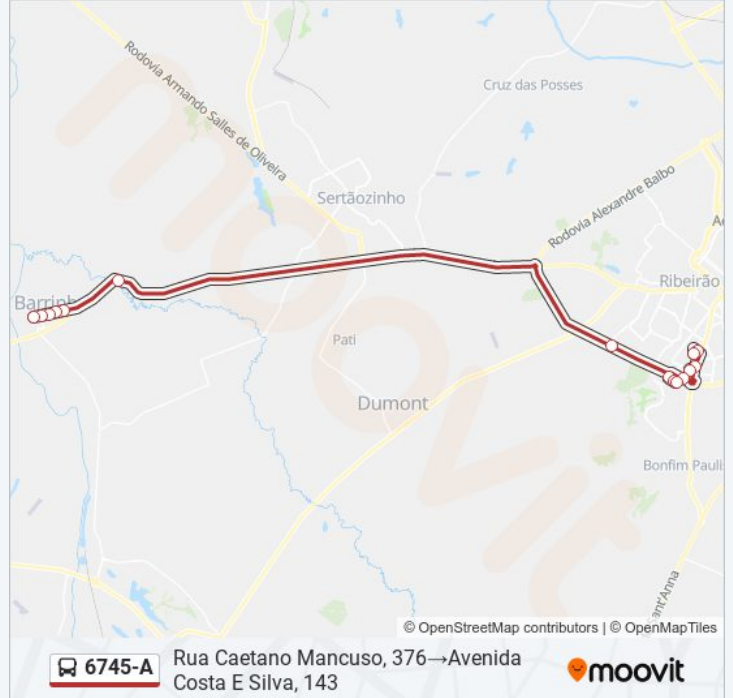

8 pontos

[VER OS HORÁRIOS DA LINHA](#)

Rua Augusto Severo, 303-399

Avenida Bandeirantes, 101

Avenida Bandeirantes, 4320

Rodovia Carlos Tonani, 1009

Avenida Costa E Silva, 1690-1780

Avenida Costa E Silva, 922-998

15 pontos

[VER OS HORÁRIOS DA LINHA](#)

Rua Caetano Mancuso, 376

Rua Mariano Pedroso De Almeida, 216

Rua Hudson, 310

Avenida Jose Cezario Monteiro Silva Filho, 320

Rodovia Prefeito Antônio Duarte Nogueira, 12

Avenida Costa E Silva, 521

Avenida Costa E Silva, 143

Horários da linha de ônibus 6745-A

Tabela de horários sentido Rua Caetano Mancuso, 376→Avenida Costa E Silva, 143

domingo	Fora de Operação
segunda-feira	15:15 - 17:30
terça-feira	15:15 - 17:30
quarta-feira	15:15 - 17:30
quinta-feira	15:15 - 17:30
sexta-feira	15:15 - 17:30
sábado	Fora de Operação

Informações da linha de ônibus 6745-A

Sentido: Rua Caetano Mancuso, 376→Avenida Costa E Silva, 143

Paradas: 15

Duração da viagem: 49 min

Resumo da linha:

Sentido: Terminal Rodoviário De Barrinha→Avenida Bandeirantes, 1704