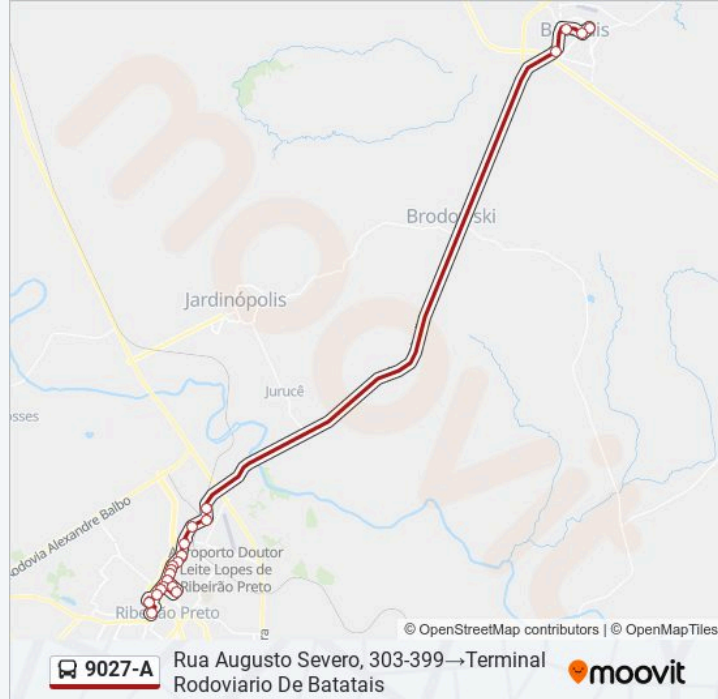

Rua Marechal Deodoro, 134

Terminal Rodoviario De Batatais

Sentido: Terminal Rodoviario De Batatais→Terminal Rodoviário Ribeirão

19 pontos

[VER OS HORÁRIOS DA LINHA](#)

Terminal Rodoviario De Batatais

Rua Duque De Caxias, 88

Rua José Garibaldi, 265

Avenida Comandante Salgado, 226a

Avenida Comandante Salgado, 438

Avenida Nove De Julho, 760

Avenida Liberdade, 307

Avenida Marechal Costa E Silva, 5669

Rua Rio Claro, 1211

Avenida Brasil, 2300

Avenida Brasil, 2068

Avenida Brasil, 3245

Avenida Saudade, 1734

Avenida Saudade, 1403

Avenida Saudade, 1029

Avenida Marechal Costa E Silva, 1527

Avenida Marechal Costa E Silva, 291

Avenida Jerônimo Gonçalves, 190

Horários da linha de ônibus 9027-A

Tabela de horários sentido Terminal Rodoviario De Batatais→Terminal Rodoviário Ribeirão

domingo	Fora de Operação
segunda-feira	05:00 - 22:15
terça-feira	05:00 - 22:15
quarta-feira	05:00 - 22:15
quinta-feira	05:00 - 22:15
sexta-feira	05:00 - 22:15
sábado	Fora de Operação

Informações da linha de ônibus 9027-A

Sentido: Terminal Rodoviario De Batatais→Terminal Rodoviário Ribeirão

Paradas: 19

Duração da viagem: 50 min

Resumo da linha: