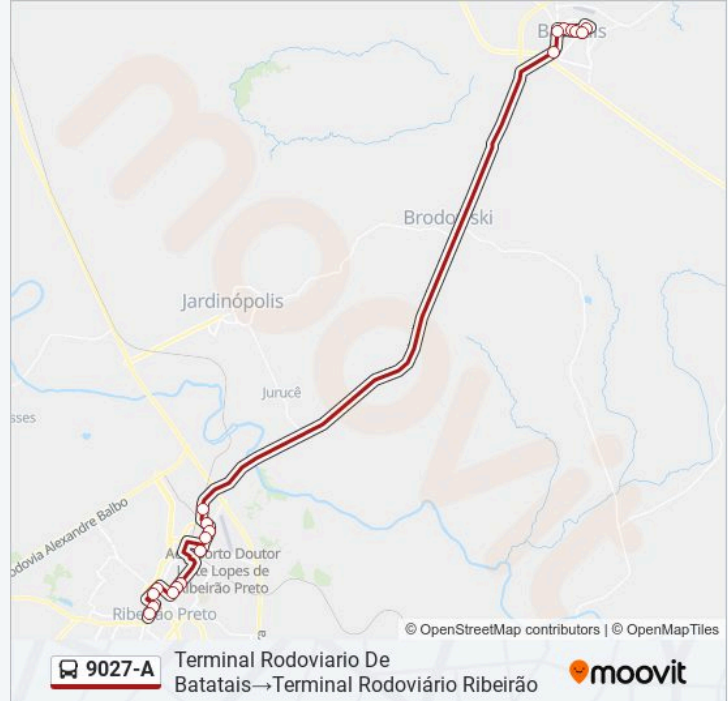

 **9027-A****Rua Augusto Severo, 303-399→Terminal Rodoviario De Batatais**

Use O App

A linha de ônibus 9027-A | (Rua Augusto Severo, 303-399→Terminal Rodoviario De Batatais) tem 2 itinerários.  
(1) Rua Augusto Severo, 303-399→Terminal Rodoviario De Batatais: 06:30 - 23:25(2) Terminal Rodoviario De Batatais→Terminal Rodoviário Ribeirão: 05:00 - 22:15

**Informações da linha de ônibus 9027-A****Sentido:** Rua Augusto Severo, 303-399→Terminal Rodoviario De Batatais**Paradas:** 21**Duração da viagem:** 63 min**Resumo da linha:**

Rua Marechal Deodoro, 134

### Informações da linha de ônibus 9027-A

**Sentido:** Terminal Rodoviario De Batatais→Terminal Rodoviário Ribeirão

**Paradas:** 19

**Duração da viagem:** 50 min

**Resumo da linha:**

## Terminal Rodoviário Ribeirão

Os horários e os mapas do itinerário da linha de ônibus 9027-A estão disponíveis, no formato PDF offline, no site: [moovitapp.com](https://moovitapp.com). Use o Moovit App e viaje de transporte público por Ribeirão Preto! Com o Moovit você poderá ver os horários em tempo real dos ônibus, trem e metrô, e receber direções passo a passo durante todo o percurso!