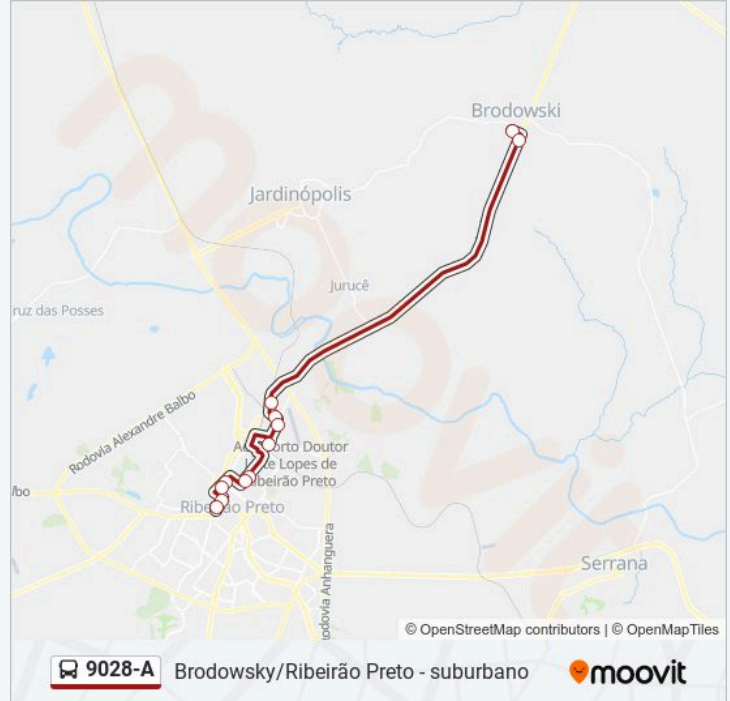

 **9028-A****Brodowsky/Ribeirão Preto - suburbano**[Use O App](#)

A linha de ônibus 9028-A | (Brodowsky/Ribeirão Preto - suburbano) tem 2 itinerários.

(1) Rodoviária Da Brodowsky→Rua Augusto Severo, 303-399: 05:10 - 20:30(2) Terminal Rodoviário Ribeirão→Rodoviária Da Brodowsky: 06:00 - 22:00

### Horários da linha de ônibus 9028-A

Tabela de horários sentido Rodoviária Da Brodowsky→Rua Augusto Severo, 303-399

domingo	Fora de Operação
segunda-feira	05:10 - 20:30
terça-feira	05:10 - 20:30
quarta-feira	05:10 - 20:30
quinta-feira	05:10 - 20:30
sexta-feira	05:10 - 20:30
sábado	Fora de Operação

### Informações da linha de ônibus 9028-A

**Sentido:** Rodoviária Da Brodowsky→Rua Augusto Severo, 303-399

**Paradas:** 12

**Duração da viagem:** 32 min

**Resumo da linha:**

**Sentido: Terminal Rodoviário  
Ribeirão→Rodoviária Da Brodowsky**

16 pontos

[VER OS HORÁRIOS DA LINHA](#)

- Terminal Rodoviário Ribeirão
- Rua Coronel Luíz Da Cunha, 260
- Rua Coronel Luíz Da Cunha, 458
- Rua Silveira Martins, 182
- Rua Silveira Martins, 381
- Travessa Amazonas, 603
- Avenida Marechal Costa E Silva, 600
- Avenida Marechal Costa E Silva, 1650
- Avenida Marechal Costa E Silva, 2094
- Praca John Wesley, 2
- Avenida Marechal Costa E Silva, 2900
- Avenida Marechal Costa E Silva, 3458
- Avenida Marechal Costa E Silva, 4540
- Avenida Marechal Costa E Silva, 3312
- Rua Giuseppe Agostinho Pavanelli, 880
- Rodoviária Da Brodowsky