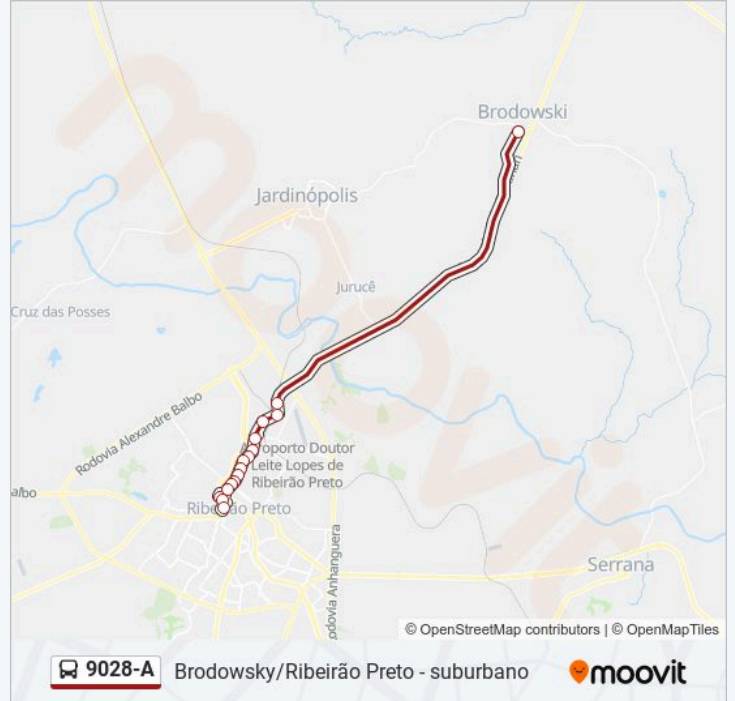

### Informações da linha de ônibus 9028-A

**Sentido:** Rodoviária Da Brodowsky→Rua Augusto Severo, 303-399

**Paradas:** 12

**Duração da viagem:** 32 min

**Resumo da linha:**

**Sentido: Terminal Rodoviário  
Ribeirão→Rodoviária Da Brodowsky**

16 pontos

[VER OS HORÁRIOS DA LINHA](#)

- Terminal Rodoviário Ribeirão
- Rua Coronel Luíz Da Cunha, 260
- Rua Coronel Luíz Da Cunha, 458
- Rua Silveira Martins, 182
- Rua Silveira Martins, 381
- Travessa Amazonas, 603
- Avenida Marechal Costa E Silva, 600
- Avenida Marechal Costa E Silva, 1650
- Avenida Marechal Costa E Silva, 2094
- Praca John Wesley, 2
- Avenida Marechal Costa E Silva, 2900
- Avenida Marechal Costa E Silva, 3458
- Avenida Marechal Costa E Silva, 4540
- Avenida Marechal Costa E Silva, 3312
- Rua Giuseppe Agostinho Pavanelli, 880
- Rodoviária Da Brodowsky

**Horários da linha de ônibus 9028-A**

Tabela de horários sentido Terminal Rodoviário  
Ribeirão→Rodoviária Da Brodowsky

domingo	Fora de Operação
segunda-feira	06:00 - 22:00
terça-feira	06:00 - 22:00
quarta-feira	06:00 - 22:00
quinta-feira	06:00 - 22:00
sexta-feira	06:00 - 22:00
sábado	Fora de Operação

**Informações da linha de ônibus 9028-A**

**Sentido:** Terminal Rodoviário Ribeirão→Rodoviária  
Da Brodowsky

**Paradas:** 16

**Duração da viagem:** 39 min

**Resumo da linha:**

Os horários e os mapas do itinerário da linha de ônibus 9028-A estão disponíveis, no formato PDF offline, no site: [moovitapp.com](https://moovitapp.com). Use o Moovit App e viaje de transporte público por Ribeirão Preto! Com o Moovit você poderá ver os horários em tempo real dos ônibus, trem e metrô, e receber direções passo a passo durante todo o percurso!