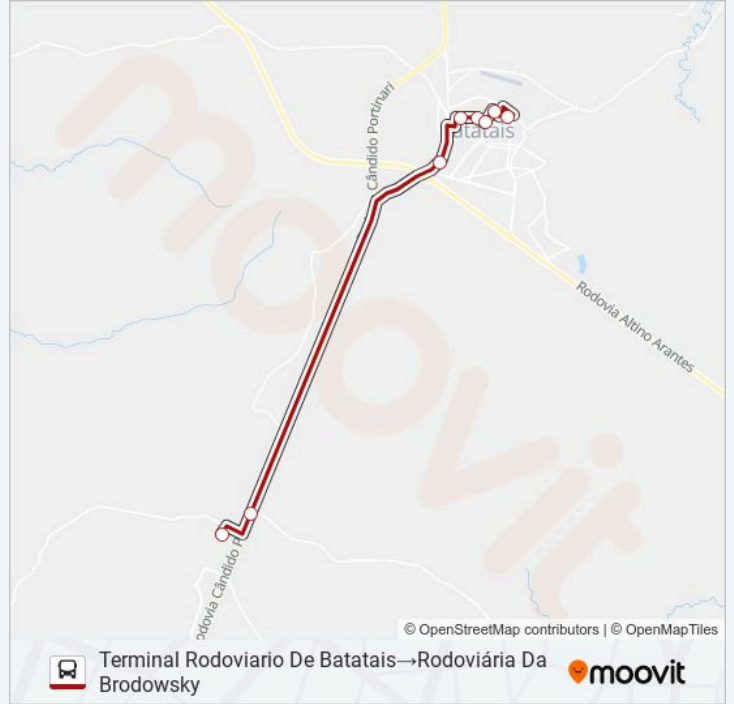

**Sentido: Rodoviária Da Brodowsky→Terminal
Rodoviario De Batatais**

9 pontos

[VER OS HORÁRIOS DA LINHA](#)

Rodoviária Da Brodowsky

Avenida Dom Luís Do Amaral Mouzinho, 255

Avenida Papa João Xxiii, 704

Avenida Papa João Xxiii, 1876

Rua Antônio Cândido Zei, 812

Avenida Nove De Julho, 760

Avenida Comandante Salgado, 438

Rua Marechal Deodoro, 134

Terminal Rodoviario De Batatais

**Horários da linha de ônibus BRODOWSKY P/
BATATAIS - DIRETO**Tabela de horários sentido Rodoviária Da
Brodowsky→Terminal Rodoviario De Batatais

Sentido: Terminal Rodoviario De Batatais→Rodoviária Da Brodowsky

8 pontos

[VER OS HORÁRIOS DA LINHA](#)

Terminal Rodoviario De Batatais

Rua Joaquim Nabuco, 136

Rua José Garibaldi, 265

Avenida Comandante Salgado, 226a

Sentido: Terminal Rodoviario De Batatais→Rodoviária Da Brodowsky

Paradas: 8

Duração da viagem: 20 min

Resumo da linha:

Os horários e os mapas do itinerário da linha de ônibus BRODOWSKY P/ BATATAIS - DIRETO estão disponíveis, no formato PDF offline, no site: moovitapp.com. Use o Moovit App e viaje de transporte público por Ribeirão Preto! Com o Moovit você poderá ver os horários em tempo real dos ônibus, trem e metrô, e receber direções passo a passo durante todo o percurso!