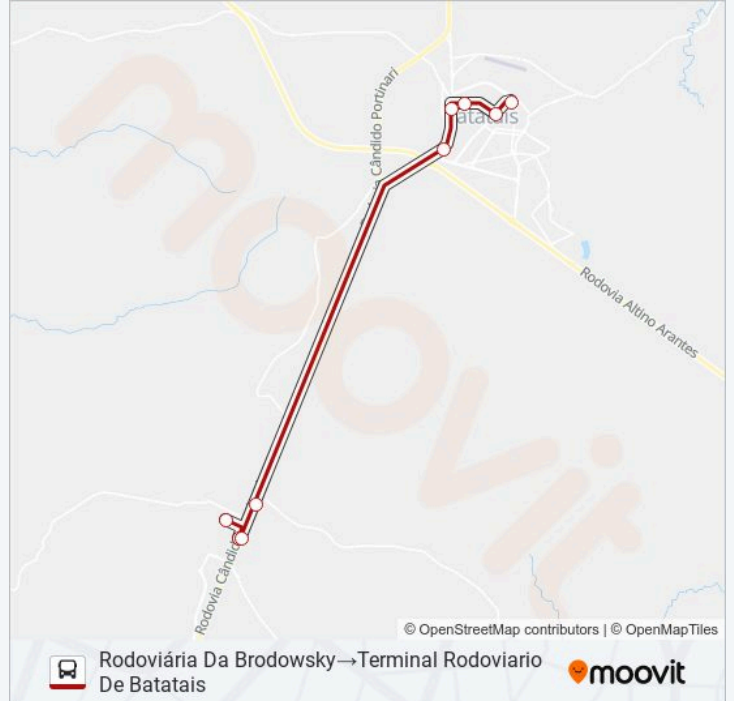

 **BRODOWSKY P/ BATATAIS - DIR...****Rodoviária Da
Brodowsky→Terminal
Rodoviario De
Batatais**

Use O App

A linha de ônibus BRODOWSKY P/ BATATAIS - DIRETO | (Rodoviária Da Brodowsky→Terminal Rodoviario De Batatais) tem 2 itinerários.

**Sentido: Rodoviária Da Brodowsky→Terminal
Rodoviario De Batatais**

9 pontos

[VER OS HORÁRIOS DA LINHA](#)

Rodoviária Da Brodowsky

Avenida Dom Luís Do Amaral Mouzinho, 255

Avenida Papa João Xxiii, 704

Avenida Papa João Xxiii, 1876

Rua Antônio Cândido Zei, 812

Avenida Nove De Julho, 760

Avenida Comandante Salgado, 438

Rua Marechal Deodoro, 134

Terminal Rodoviario De Batatais

**Horários da linha de ônibus BRODOWSKY P/
BATATAIS - DIRETO**Tabela de horários sentido Rodoviária Da
Brodowsky→Terminal Rodoviario De Batatais

Sentido: Terminal Rodoviario De Batatais→Rodoviária Da Brodowsky

8 pontos

[VER OS HORÁRIOS DA LINHA](#)

Terminal Rodoviario De Batatais

Rua Joaquim Nabuco, 136

Rua José Garibaldi, 265

Avenida Comandante Salgado, 226a