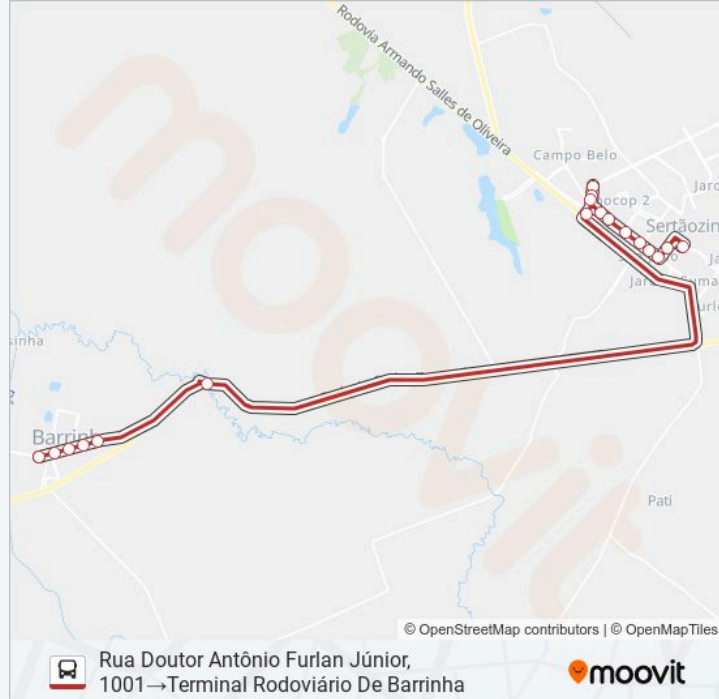

BARRINHA P/ SERTAOZINHO - ...

Rua Doutor Antônio
Furlan Júnior,
1001→Terminal
Rodoviário De
Barrinha

Use O App

A linha de ônibus BARRINHA P/ SERTAOZINHO - DIRETO | (Rua Doutor Antônio Furlan Júnior, 1001→Terminal Rodoviário De Barrinha) tem 2 itinerários.

**Sentido: Rua Doutor Antônio Furlan Júnior,
1001→Terminal Rodoviário De Barrinha**

19 pontos

[VER OS HORÁRIOS DA LINHA](#)

Rua Doutor Antônio Furlan Júnior, 1001

Rua José Bonini, 800

Avenida Nossa Senhora Aparecida, 949-1047

Sentido: Rua Doutor Antônio Furlan Júnior,
1001→Terminal Rodoviário De Barrinha

Paradas: 19

Duração da viagem: 43 min

Resumo da linha:

Avenida Costa E Silva, 143

Terminal Rodoviário De Barrinha

Sentido: Terminal Rodoviário De Barrinha→Rua Doutor Antônio Furlan Júnior, 1001

19 pontos

[VER OS HORÁRIOS DA LINHA](#)

Terminal Rodoviário De Barrinha

Avenida Costa E Silva, 498-552

Avenida Costa E Silva, 922-998

Avenida Costa E Silva, 1398

Avenida Costa E Silva, 1630

Rodovia Carlos Tonani, 1819