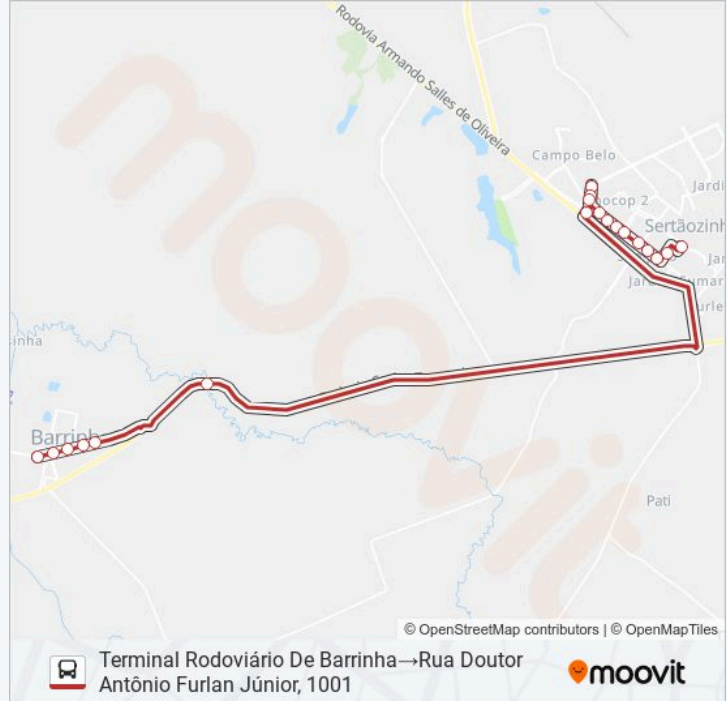

BARRINHA P/ SERTAOZINHO - ...

Rua Doutor Antônio
Furlan Júnior,
1001→Terminal
Rodoviário De
Barrinha

Use O App

A linha de ônibus BARRINHA P/ SERTAOZINHO - DIRETO | (Rua Doutor Antônio Furlan Júnior, 1001→Terminal Rodoviário De Barrinha) tem 2 itinerários.

(1) Rua Doutor Antônio Furlan Júnior, 1001→Terminal Rodoviário De Barrinha: 07:00 - 22:00(2) Terminal Rodoviário De Barrinha→Rua Doutor Antônio Furlan Júnior, 1001: 05:15 - 21:30

Use o aplicativo do Moovit para encontrar a estação de ônibus da linha BARRINHA P/ SERTAOZINHO - DIRETO mais perto de você e descubra quando chegará a próxima linha de ônibus BARRINHA P/ SERTAOZINHO - DIRETO.

**Sentido: Rua Doutor Antônio Furlan Júnior,
1001→Terminal Rodoviário De Barrinha**

19 pontos

[VER OS HORÁRIOS DA LINHA](#)

Rua Doutor Antônio Furlan Júnior, 1001

Rua José Bonini, 800

Avenida Nossa Senhora Aparecida, 949-1047

Informações da linha de ônibus BARRINHA P/ SERTAOZINHO - DIRETO

Sentido: Terminal Rodoviário De Barrinha→Rua Doutor Antônio Furlan Júnior, 1001

Paradas: 19

Duração da viagem: 45 min

Resumo da linha:

Rua Doutor Antônio Furlan Júnior, 1001