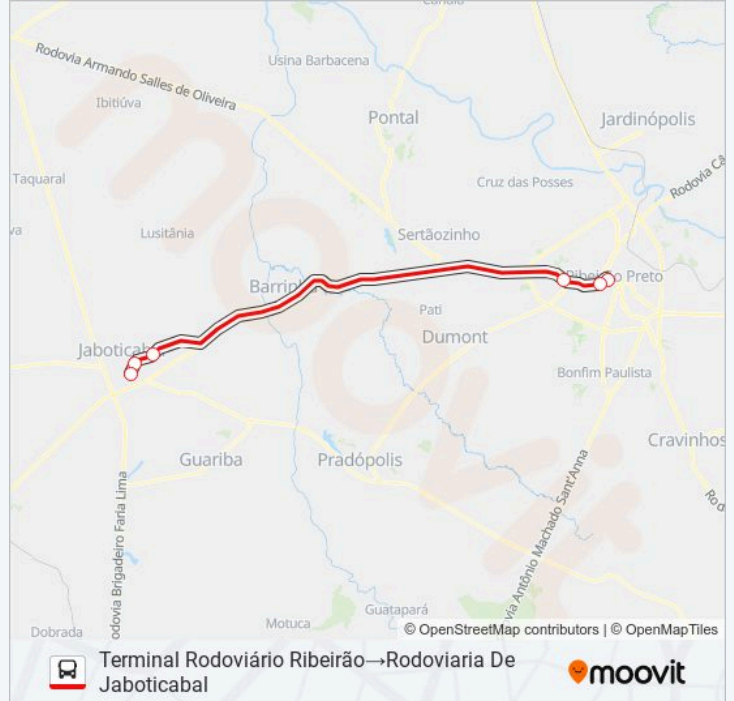

Sentido: Rua Quinze De Maio, 589 → Terminal Rodoviário Ribeirão

Paradas: 7

Duração da viagem: 67 min

Resumo da linha:

**Sentido: Terminal Rodoviário
Ribeirão→Rodoviária De Jaboticabal**

6 pontos

[VER OS HORÁRIOS DA LINHA](#)

Terminal Rodoviário Ribeirão

Avenida Bandeirantes, 101

Avenida Bandeirantes, 4320

Unesp

Avenida Tiradentes, 31

Rodoviária De Jaboticabal

**Horários da linha de ônibus RIBEIRAO PRETO P/
JABOTICABAL - MONTE ALTO**

Tabela de horários sentido Terminal Rodoviário
Ribeirão→Rodoviária De Jaboticabal

domingo	Fora de Operação
segunda-feira	07:15 - 20:30
terça-feira	07:15 - 20:30
quarta-feira	07:15 - 20:30
quinta-feira	07:15 - 20:30
sexta-feira	07:15 - 20:30
sábado	Fora de Operação

**Informações da linha de ônibus RIBEIRAO PRETO P/
JABOTICABAL - MONTE ALTO**

Sentido: Terminal Rodoviário Ribeirão→Rodoviária
De Jaboticabal

Paradas: 6

Duração da viagem: 48 min

Resumo da linha:

Sentido: Terminal Rodoviário Ribeirão → Rua Quinze De Maio, 589