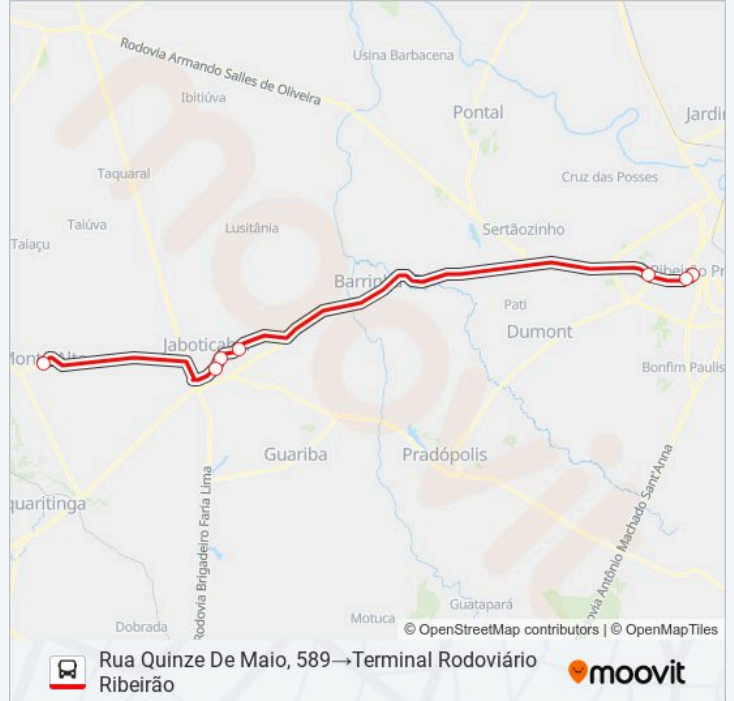

Sentido: Rua Quinze De Maio, 589 → Terminal Rodoviário Ribeirão

7 pontos

[VER OS HORÁRIOS DA LINHA](#)

Rua Quinze De Maio, 589

Rodoviária De Jaboticabal

Rua Humberto Biancardi, 129

Unesp II

Avenida Bandeirantes, 3193-4649

Avenida Elpídio Gomes, 405

Terminal Rodoviário Ribeirão

Horários da linha de ônibus RIBEIRAO PRETO P/ JABOTICABAL - MONTE ALTO

Tabela de horários sentido Rua Quinze De Maio, 589 → Terminal Rodoviário Ribeirão

domingo	Fora de Operação
segunda-feira	05:50 - 18:00
terça-feira	05:50 - 18:00
quarta-feira	05:50 - 18:00
quinta-feira	05:50 - 18:00
sexta-feira	05:50 - 18:00
sábado	Fora de Operação

Informações da linha de ônibus RIBEIRAO PRETO P/ JABOTICABAL - MONTE ALTO

Sentido: Rua Quinze De Maio, 589 → Terminal Rodoviário Ribeirão

Paradas: 7

Duração da viagem: 67 min

Resumo da linha:

**Sentido: Terminal Rodoviário
Ribeirão→Rodoviária De Jaboticabal**

6 pontos

[VER OS HORÁRIOS DA LINHA](#)