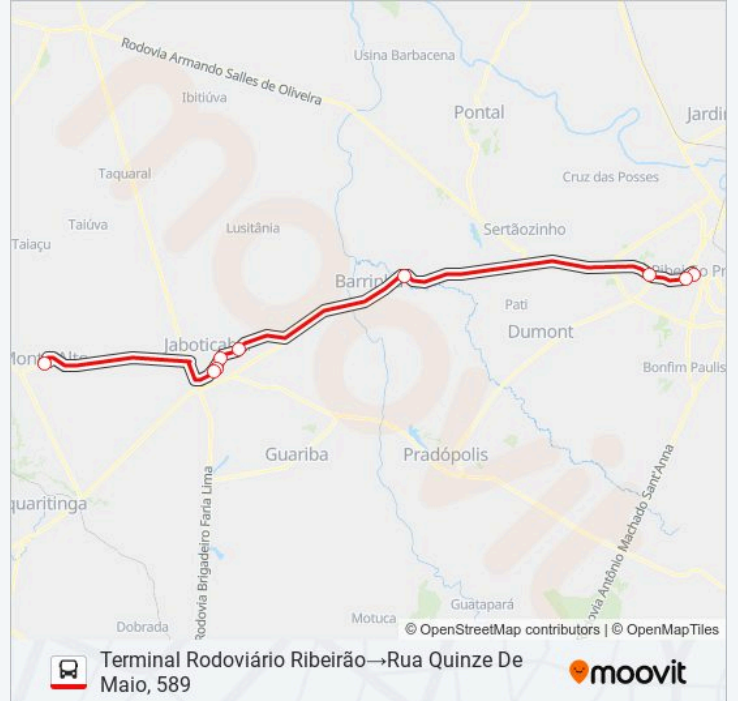

9 pontos

[VER OS HORÁRIOS DA LINHA](#)

Terminal Rodoviário Ribeirão

Avenida Bandeirantes, 101

Avenida Bandeirantes, 4320

Rodovia Carlos Tonani, 1009

Unesp

Avenida Tiradentes, 31

Rodoviária De Jaboticabal

Avenida Carlos Berchieri, 1670

Rua Quinze De Maio, 589

Horários da linha de ônibus RIBEIRAO PRETO P/ JABOTICABAL - MONTE ALTO

Tabela de horários sentido Terminal Rodoviário Ribeirão → Rua Quinze De Maio, 589

domingo	Fora de Operação
segunda-feira	07:55 - 20:30
terça-feira	07:55 - 20:30
quarta-feira	07:55 - 20:30
quinta-feira	07:55 - 20:30
sexta-feira	07:55 - 20:30
sábado	Fora de Operação

Informações da linha de ônibus RIBEIRAO PRETO P/ JABOTICABAL - MONTE ALTO

Sentido: Terminal Rodoviário Ribeirão → Rua Quinze De Maio, 589

Paradas: 9

Duração da viagem: 66 min

Resumo da linha:

Os horários e os mapas do itinerário da linha de ônibus RIBEIRAO PRETO P/ JABOTICABAL - MONTE ALTO estão disponíveis, no formato PDF offline, no site: moovitapp.com. Use o Moovit App e viaje de transporte público por Ribeirão Preto! Com o Moovit você poderá ver os horários em tempo real dos ônibus, trem e metrô, e receber direções passo a passo durante todo o percurso!