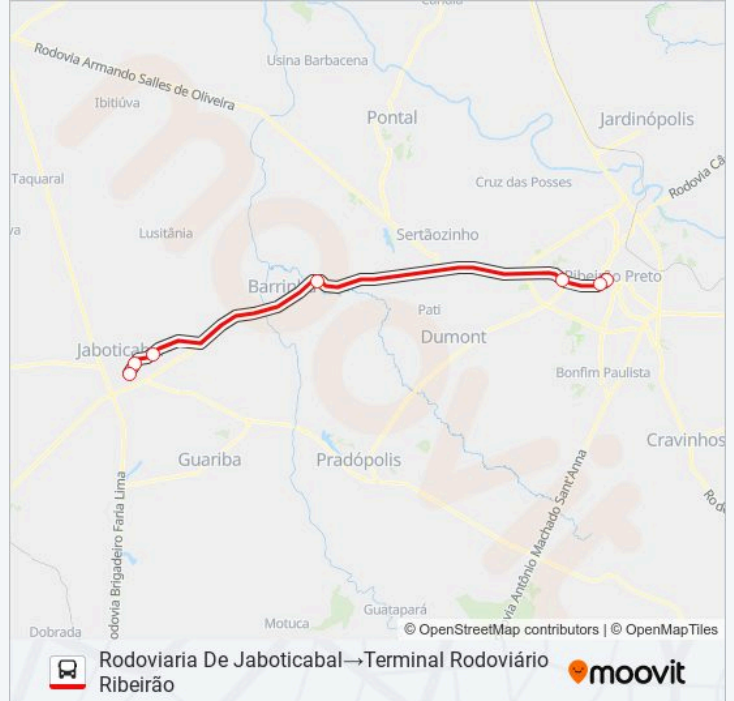

Sentido: Rodoviaria De Jaboticabal → Terminal Rodoviário Ribeirão

7 pontos

[VER OS HORÁRIOS DA LINHA](#)

Rodoviaria De Jaboticabal

Rua Humberto Biancardi, 129

Unesp II

Rodovia Carlos Tonani, 1819

Avenida Bandeirantes, 3193-4649

Avenida Elpídio Gomes, 405

Terminal Rodoviário Ribeirão

Horários da linha de ônibus RIBEIRAO PRETO P/ JABOTICABAL - MONTE ALTO

Tabela de horários sentido Rodoviaria De Jaboticabal → Terminal Rodoviário Ribeirão

domingo	Fora de Operação
segunda-feira	05:00 - 18:30
terça-feira	05:00 - 18:30
quarta-feira	05:00 - 18:30
quinta-feira	05:00 - 18:30
sexta-feira	05:00 - 18:30
sábado	Fora de Operação

Informações da linha de ônibus RIBEIRAO PRETO P/ JABOTICABAL - MONTE ALTO**Sentido:** Rodoviaria De Jaboticabal → Terminal Rodoviário Ribeirão**Paradas:** 7**Duração da viagem:** 54 min**Resumo da linha:**

Sentido: Rua Quinze De Maio, 589 → Terminal Rodoviário Ribeirão

7 pontos

[VER OS HORÁRIOS DA LINHA](#)

Rua Quinze De Maio, 589

Rodoviária De Jaboticabal

Rua Humberto Biancardi, 129

Unesp II

Avenida Bandeirantes, 3193-4649