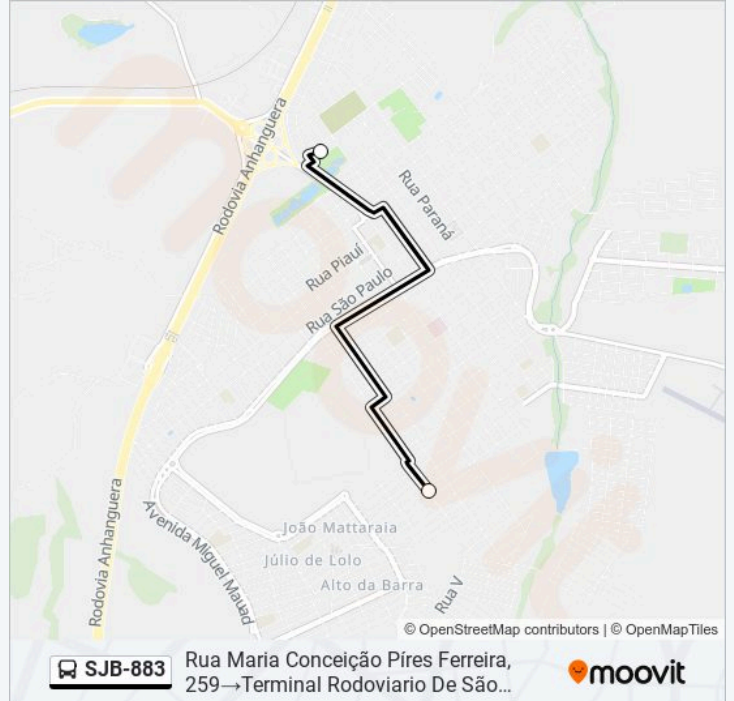

Sentido: Rua Maria Conceição Píres Ferreira, 259→Terminal Rodoviario De São Joaquim Da Barra

2 pontos

[VER OS HORÁRIOS DA LINHA](#)

Rua Maria Conceição Píres Ferreira, 259

Terminal Rodoviario De São Joaquim Da Barra

Horários da linha de ônibus SJB-883

Tabela de horários sentido Rua Maria Conceição Píres Ferreira, 259→Terminal Rodoviario De São Joaquim Da Barra

| | |
|---------------|------------------|
| domingo | Fora de Operação |
| segunda-feira | 05:15 - 19:05 |
| terça-feira | 05:15 - 19:05 |
| quarta-feira | 05:15 - 19:05 |
| quinta-feira | 05:15 - 19:05 |
| sexta-feira | 05:15 - 19:05 |
| sábado | Fora de Operação |

Informações da linha de ônibus SJB-883

Sentido: Rua Maria Conceição Píres Ferreira, 259→Terminal Rodoviario De São Joaquim Da Barra

Paradas: 2

Duração da viagem: 2 min

Resumo da linha:

Sentido: Terminal Rodoviário De São Joaquim Da Barra→Rua Isac Martins De Andrade, 410

2 pontos

[VER OS HORÁRIOS DA LINHA](#)

Terminal Rodoviário De São Joaquim Da Barra

Rua Isac Martins De Andrade, 410

Horários da linha de ônibus SJB-883

Tabela de horários sentido Terminal Rodoviário De São Joaquim Da Barra→Rua Isac Martins De Andrade, 410