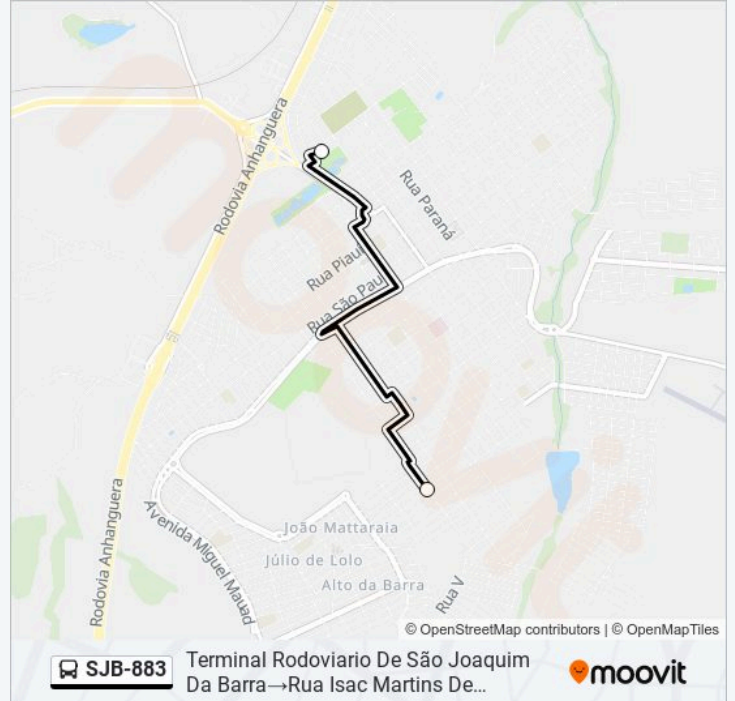

Sentido: Rua Maria Conceição Píres Ferreira, 259→Terminal Rodoviario De São Joaquim Da Barra

2 pontos

[VER OS HORÁRIOS DA LINHA](#)

Rua Maria Conceição Píres Ferreira, 259

Terminal Rodoviario De São Joaquim Da Barra

Informações da linha de ônibus SJB-883

Sentido: Rua Maria Conceição Píres Ferreira, 259→Terminal Rodoviario De São Joaquim Da Barra

Paradas: 2

Duração da viagem: 2 min

Resumo da linha:

Sentido: Terminal Rodoviário De São Joaquim Da Barra→Rua Isac Martins De Andrade, 410

2 pontos

[VER OS HORÁRIOS DA LINHA](#)

Terminal Rodoviário De São Joaquim Da Barra

Rua Isac Martins De Andrade, 410

Horários da linha de ônibus SJB-883

Tabela de horários sentido Terminal Rodoviário De São Joaquim Da Barra→Rua Isac Martins De Andrade, 410

Informações da linha de ônibus SJB-883

Sentido: Terminal Rodoviário De São Joaquim Da Barra→Rua Isac Martins De Andrade, 410

Paradas: 2

Duração da viagem: 2 min

Resumo da linha:

Os horários e os mapas do itinerário da linha de ônibus SJB-883 estão disponíveis, no formato PDF offline, no site: moovitapp.com. Use o Moovit App e viaje de transporte público por Ribeirão Preto! Com o Moovit você poderá ver os horários em tempo real dos ônibus, trem e metrô, e receber direções passo a passo durante todo o percurso!