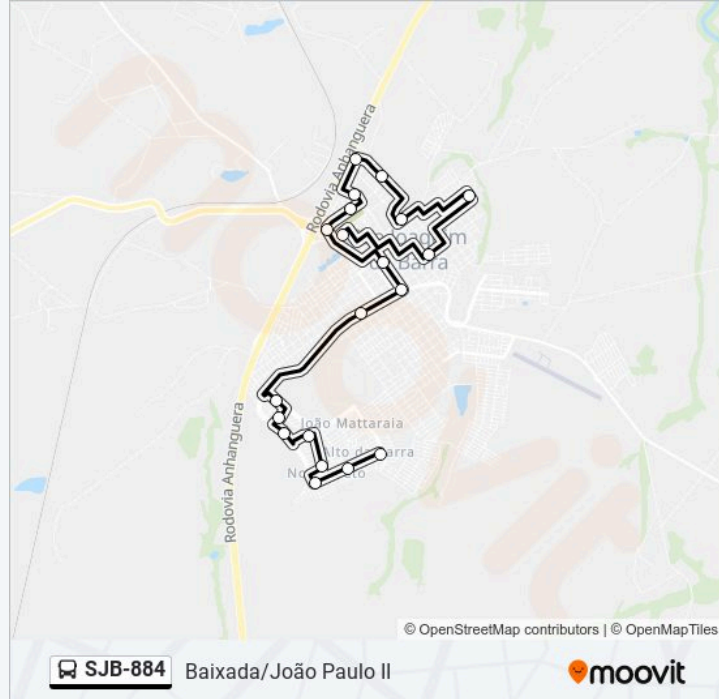

20 pontos

[VER OS HORÁRIOS DA LINHA](#)

Terminal Rodoviario De São Joaquim Da Barra

Praça Magino Diniz Junqueira, 81

Rua Rondônia

Rua Francisco Eleznikan, 32

Rua Aristonides Nogueira, 467

Rua Francisco Ribeiro Atanes, 172

### Horários da linha de ônibus SJB-884

Tabela de horários sentido Terminal Rodoviario De São Joaquim Da Barra→Av. Luiz Olinto Tortorello

domingo	Fora de Operação
segunda-feira	07:50 - 18:40
terça-feira	07:50 - 18:40
quarta-feira	07:50 - 18:40
quinta-feira	07:50 - 18:40
sexta-feira	07:50 - 18:40
sábado	Fora de Operação

### Informações da linha de ônibus SJB-884

**Sentido:** Terminal Rodoviario De São Joaquim Da Barra→Av. Luiz Olinto Tortorello

**Paradas:** 20

**Duração da viagem:** 28 min

**Resumo da linha:**

Av. Dr. Luiz Olinto Tortorello

Av. Luiz Olinto Tortorello

Os horários e os mapas do itinerário da linha de ônibus SJB-884 estão disponíveis, no formato PDF offline, no site: [moovitapp.com](https://moovitapp.com). Use o Moovit App e viaje de transporte público por Ribeirão Preto! Com o Moovit você poderá ver os horários em tempo real dos ônibus, trem e metrô, e receber direções passo a passo durante todo o percurso!