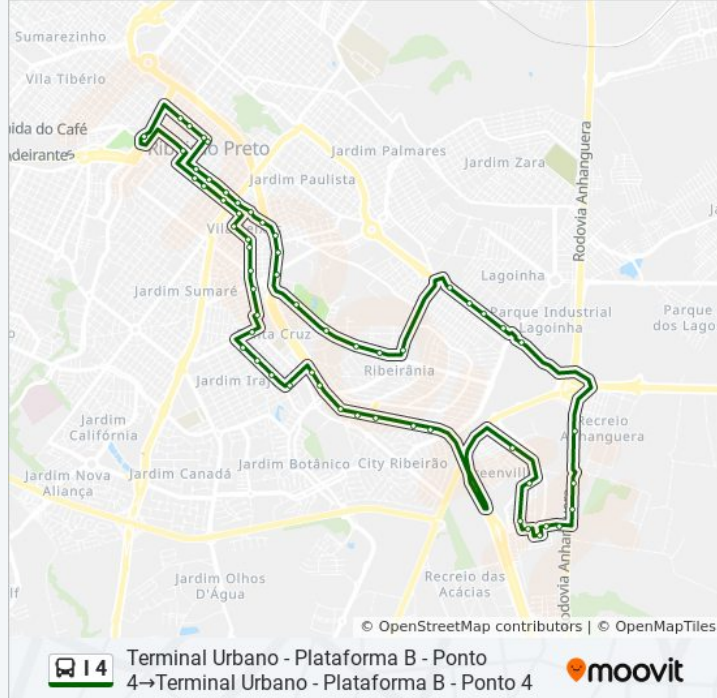

Informações da linha de ônibus I 4

Sentido: Terminal Urbano - Plataforma B - Ponto 4 → Terminal Urbano - Plataforma B - Ponto 4

Paradas: 58

Duração da viagem: 108 min

Resumo da linha:

Av. Maurílio Biagi

Av. Maurílio Biagi

Av. Maurílio Biagi

Av. Maurílio Biagi

Av. Maurílio Biagi

R. Antônio Fregonese

R. João Mobiglia

R. Geraldo Ramos

R. Dr. José Ribeiro Ferreira, 324 (Oposto)

Terminal Sudeste / Jd. São José

Av. Costábile Romano

Av. Dr. Francisco Junqueira

Av. Dr. Francisco Junqueira

Av. Dr. Francisco Junqueira

R. Florêncio De Abreu

R. Florêncio De Abreu

R. Florêncio De Abreu

R. Florêncio De Abreu

R. Florêncio De Abreu

R. Florêncio De Abreu

R. Barão Do Amazonas

Ponto 332 - R. Duque De Caxias

R. Duque De Caxias

R. Duque De Caxias

Terminal Urbano - Plataforma B - Ponto 4

Os horários e os mapas do itinerário da linha de ônibus I 4 estão disponíveis, no formato PDF offline, no site: moovitapp.com. Use o [Moovit App](#) e viaje de transporte público por Ribeirão Preto! Com o Moovit você poderá ver os horários em tempo real dos ônibus, trem e metrô, e receber direções passo a passo durante todo o percurso!