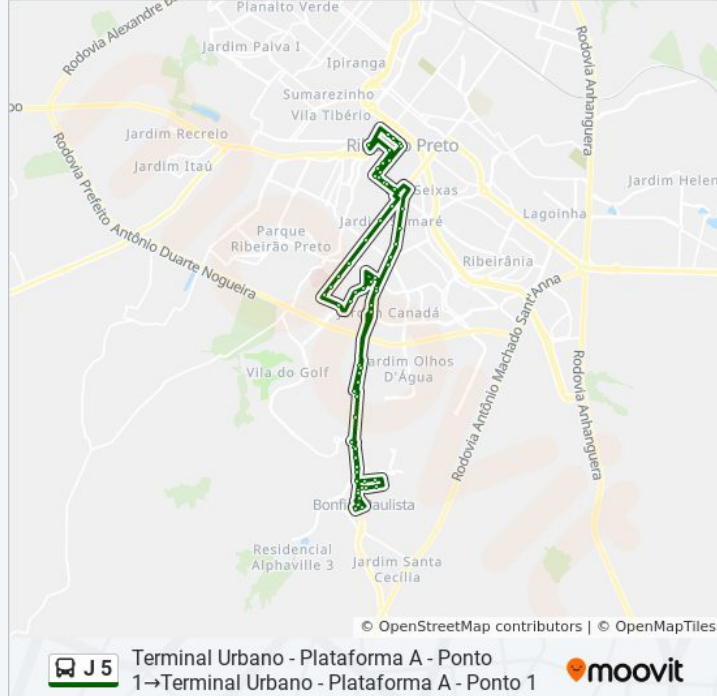

Estação Rafael Canini

Estação José Curvelo

Av. Independência

Av. Independência

Av. Lygia Latuf Salomão

Av. Braz Olaia Acosta

Av. Braz Olaia Acosta

Av. Braz Olaia Acosta

Av. Pres. Vargas, 2627 (Oposto)

Rodovia Ribeirão Preto-Bonfim Paulista

Rotatória Junto À Estância Torre Molinos

Marginal Esquerda Rod. Ribeirão Preto-Bonfim

Marginal Esquerda Rodovia José Fregonezi

Marginal Esquerda Rod. Ribeirão Preto-Bonfim

R. Roque Pippa

R. Roque Pippa

R. Izokiti Menoara

R. Izokiti Menoara

Marginal Esquerda Rod. Ribeirão Preto-Bonfim

Marginal Esquerda Rod. Ribeirão Preto-Bonfim

Marginal Esquerda Rod. Ribeirão Preto-Bonfim

Marginal Esquerda Rodovia José Fregonesi

Marginal Esquerda Rod. Ribeirão Preto-Bonfim

Marginal Esquerda Rod. Ribeirão Preto-Bonfim

Marginal Direita Rod. Ribeirão Preto-Bonfim

Marginal Esquerda Rod. Ribeirão Preto-Bonfim

Av. Pres. Vargas, S/N

Av. Pres. Vargas, S/N