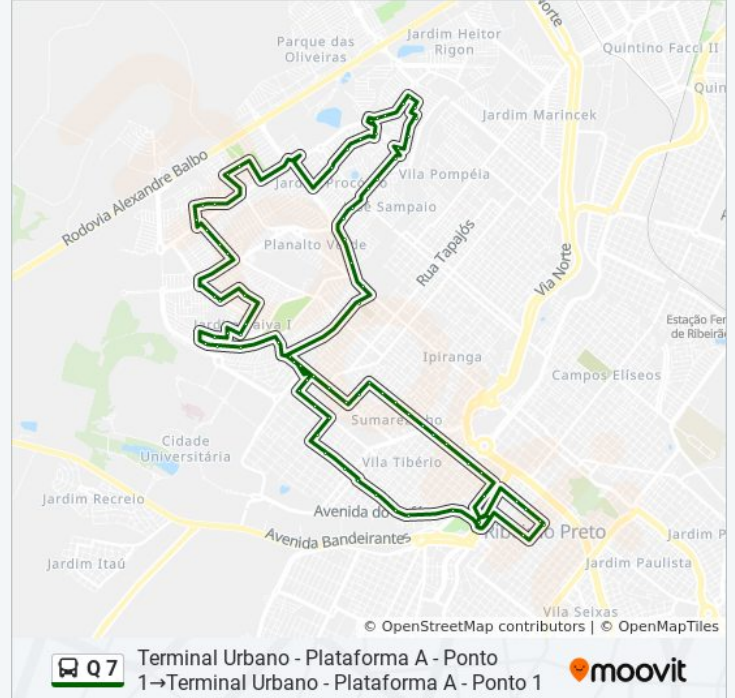

R. Rondônia

Av. Paranapanema

Av. Paranapanema

Av. Paranapanema

Av. Francisco Massaro

Av. Francisco Massaro

Av. Rio Pardo

Av. D. Pedro I, 2270

**Informações da linha de ônibus Q 7**

**Sentido:** Terminal Urbano - Plataforma A - Ponto 1 → Terminal Urbano - Plataforma A - Ponto 1

**Paradas:** 76

**Duração da viagem:** 118 min

**Resumo da linha:**

Av. Luiz Galvão César, 99 (Oposto)

Av. Senador Teotônio Vilela

Av. Senador Teotônio Vilela

Av. Senador Teotônio Vilela

Av. Sen. Teotônio Vilela

Av. Renê Oliva Strang

Av. Francisco Massaro

R. Carlos De Campos

R. Carlos De Campos