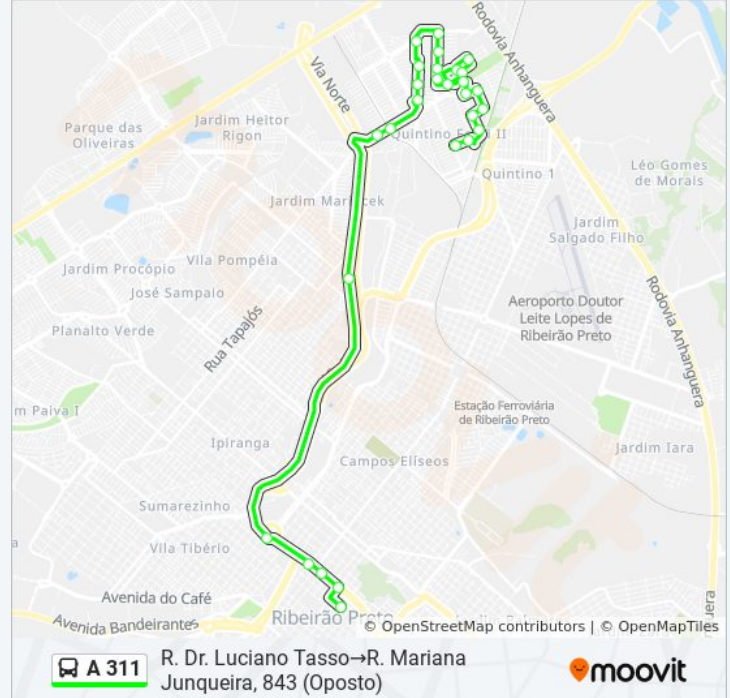

A 311

R. Dr. Luciano Tasso→R. Mariana Junqueira, 843
(Oposto)

VER NA WEB

A linha de ônibus A 311 | (R. Dr. Luciano Tasso→R. Mariana Junqueira, 843 (Oposto)) tem 1 itinerário.

(1) R. Dr. Luciano Tasso→R. Mariana Junqueira, 843 (Oposto): 15:30 - 17:20

Use o aplicativo do Moovit para encontrar a estação de ônibus da linha A 311 mais perto de você e descubra quando chegará a próxima linha de ônibus A 311.

Sentido: R. Dr. Luciano Tasso→R. Mariana Junqueira, 843 (Oposto)

Informações da linha de ônibus A 311

Sentido: R. Dr. Luciano Tasso→R. Mariana Junqueira, 843 (Oposto)

Paradas: 28

Duração da viagem: 60 min

Resumo da linha:

Av. Gal. Euclides De Figueiredo

Av. Gal. Euclides De Figueiredo

Ponto 3653

Rotatória Amin Antônio Calil, S/N

Av. Dr. Francisco Junqueira, 180

Av. Dr. Francisco Junqueira

Av. Dr. Francisco Junqueira

R. Mariana Junqueira, 843 (Oposto)

Os horários e os mapas do itinerário da linha de ônibus A 311 estão disponíveis, no formato PDF offline, no site: moovitapp.com. Use o [Moovit App](#) e viaje de transporte público por Ribeirão Preto! Com o Moovit você poderá ver os horários em tempo real dos ônibus, trem e metrô, e receber direções passo a passo durante todo o percurso!