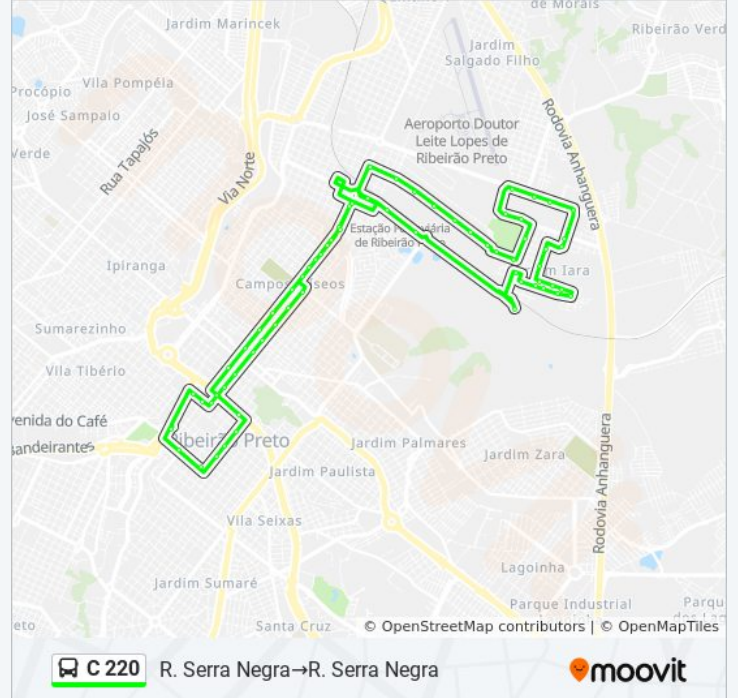

Estação Santo Antônio (Ponto 3861)

Estação Minas (Ponto 3862)

Av. Dr. Francisco Junqueira

Av. Dr. Francisco Junqueira

R. Cerqueira César

R. Cerqueira César

R. Cerqueira César

R. Prudente De Moraes

R. Prudente De Moraes

Terminal Urbano - Plataforma H - Ponto 16

R. Mariana Junqueira

R. Mariana Junqueira

R. Amador Bueno

Estação Rio De Janeiro (Ponto 3849)

Estação Santa Casa (Ponto 3850)

Estação Teresa Cristina (Ponto 3851)

Estação D. Pedro II (Ponto 3852)

Estação Quito Junqueira (Ponto 3853)

Estação Pinheiro Machado (Ponto 3854)

Estação Coelho Neto (Ponto 3855)

Estação Guiana Francesa (Ponto 3863)

Av. Mogiana

R. Peru

R. Peru

R. Peru

R. Peru

R. Peru

R. Peru

R. Peru

R. Maj. Josino Maia De Assis, 61

R. Maj. Josino Maia De Assis

Av. Dr. Luís Augusto Gomes De Mattos

Av. Orestes Lopes De Camargo