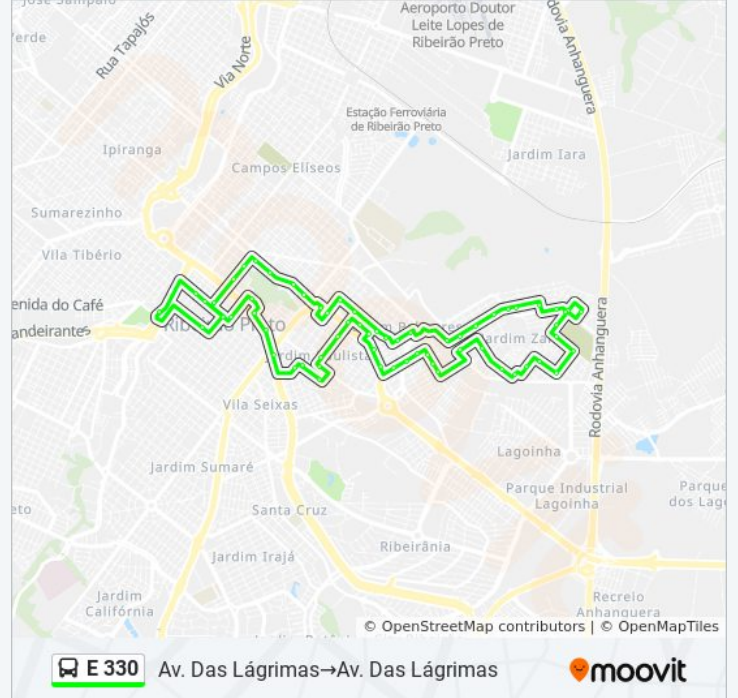

R. Henrique Dumont

R. Carlos Chagas

R. Carlos Chagas

R. Laguna

Av. Dr. Francisco Junqueira

Av. Dr. Francisco Junqueira

Av. Dr. Francisco Junqueira

R. Camilo De Mattos

R. Cerqueira César

R. Duque De Caxias

R. Duque De Caxias

Terminal Urbano - Plataforma B - Ponto 4

Estação Praça Da Bandeira 2

R. Barão Do Amazonas

R. Tibiriçá

R. João Ramalho

R. João Ramalho

R. Capitão Salomão

Av. Capitão Salomão

Av. Capitão Salomão

Av. Capitão Salomão

Av. Treze De Maio

R. Cesário Mota

R. João Nutti

R. João Nutti

R. João Nutti

R. João Nutti

R. Ângelo Beloni

R. Ângelo Beloni

Av. Barão Do Bananal

R. Isaiás José Ferreira

R. Isaiás José Ferreira

R. Isaiás José Ferreira