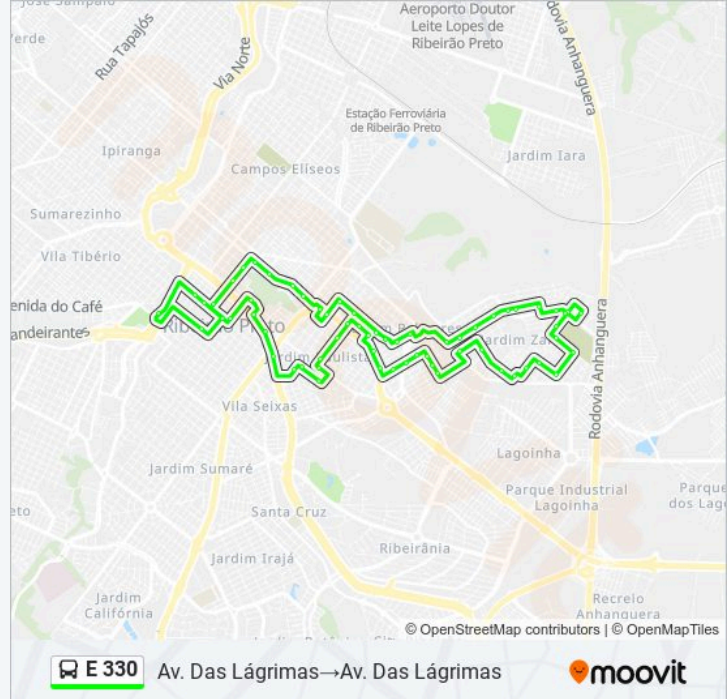

R. Henrique Dumont

R. Carlos Chagas

R. Carlos Chagas

R. Laguna

Av. Dr. Francisco Junqueira

Av. Dr. Francisco Junqueira

Av. Dr. Francisco Junqueira

R. Camilo De Mattos

R. Cerqueira César

R. Duque De Caxias

R. Duque De Caxias

Terminal Urbano - Plataforma B - Ponto 4

Estação Praça Da Bandeira 2

R. Barão Do Amazonas

R. Tibiriçá

R. João Ramalho

R. João Ramalho

R. Capitão Salomão

Av. Capitão Salomão

Av. Capitão Salomão

Av. Capitão Salomão

Av. Treze De Maio

R. Cesário Mota

R. João Nutti

R. João Nutti

R. João Nutti

R. João Nutti

R. Ângelo Beloni

R. Ângelo Beloni

Av. Barão Do Bananal

R. Isaías José Ferreira

R. Isaías José Ferreira