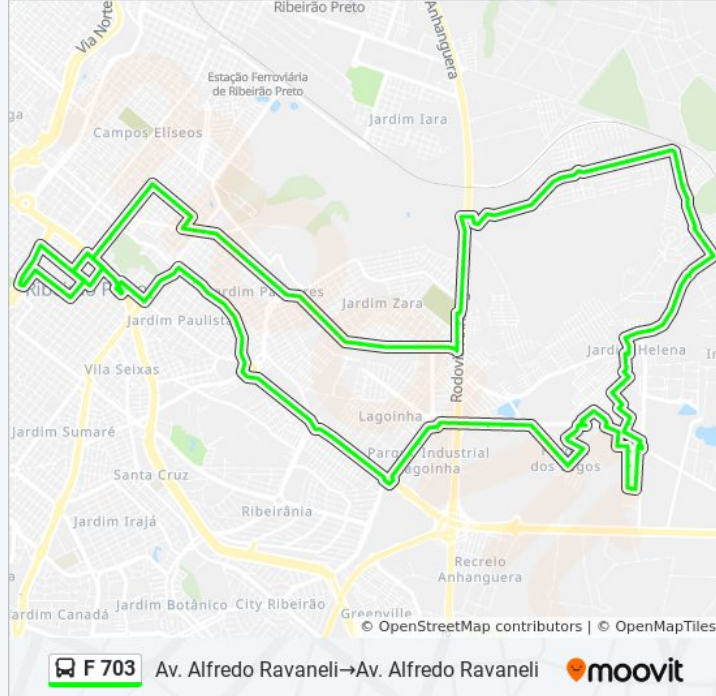

Av. Dr. Francisco Junqueira

R. Cerqueira César

R. Duque De Caxias

R. Duque De Caxias

Terminal Urbano - Plataforma C - Ponto 6

Estação Praça Da Bandeira 2

R. Barão Do Amazonas

R. Tibiriçá

Av. Dr. Francisco Junqueira

R. Henrique Dumont

R. Henrique Dumont

R. Henrique Dumont

Estação Camilo De Mattos

Av. Treze De Maio

Av. Treze De Maio

Av. Treze De Maio

Av. Treze De Maio

Av. Treze De Maio

Av. Treze De Maio

Av. Presidente Castelo Branco

Av. Presidente Castelo Branco

Marginal Direita Av. Pres. Castelo Branco

Marginal Direita Av. Pres. Castelo Branco

Marginal Direita Av. Pres. Castelo Branco

Marginal Direita Av. Pres. Castelo Branco

Marginal Direita Av. Pres. Castelo Branco

Av. Pres. Kennedy

Av. Pres. Kennedy

Av. Pres. Kennedy

Praça Sir. Winston Churchill

Av. Henri Nestlé

Av. Henri Nestlé