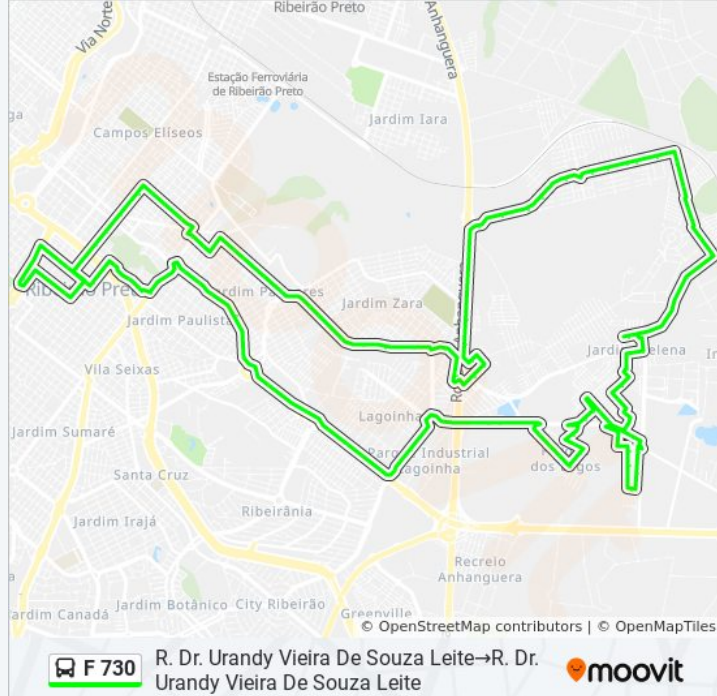

Alameda Domingos F. Villas Boas

Alameda Domingos F. Villas Boas

Alameda Domingos F. Villas Boas

Av. Henri Nestlé

Av. Henri Nestlé

Av. Henri Nestlé

Av. Pres. Kennedy

Av. Pres. Kennedy

Av. Pres. Kennedy

Marginal Esquerda Av. Pres. Castelo Branco

Marginal Esquerda Av. Pres. Castelo Branco

Marginal Esquerda Av. Pres. Castelo Branco,
1235

Marginal Esquerda Av. Pres. Castelo Branco

Marginal Esquerda Av. Pres. Castelo Branco

Av. Presidente Castelo Branco

Av. Treze De Maio

Av. Treze De Maio

Av. Treze De Maio

Av. Treze De Maio

Av. Treze De Maio

Av. Treze De Maio

Estação Camilo De Mattos

R. Camilo De Mattos

R. Camilo De Mattos

R. Camilo De Mattos

R. Cerqueira César

R. Duque De Caxias

R. Duque De Caxias

Terminal Urbano - Plataforma C - Ponto 6

Estação Praça Da Bandeira 2

R. Barão Do Amazonas

R. Tibiriçá