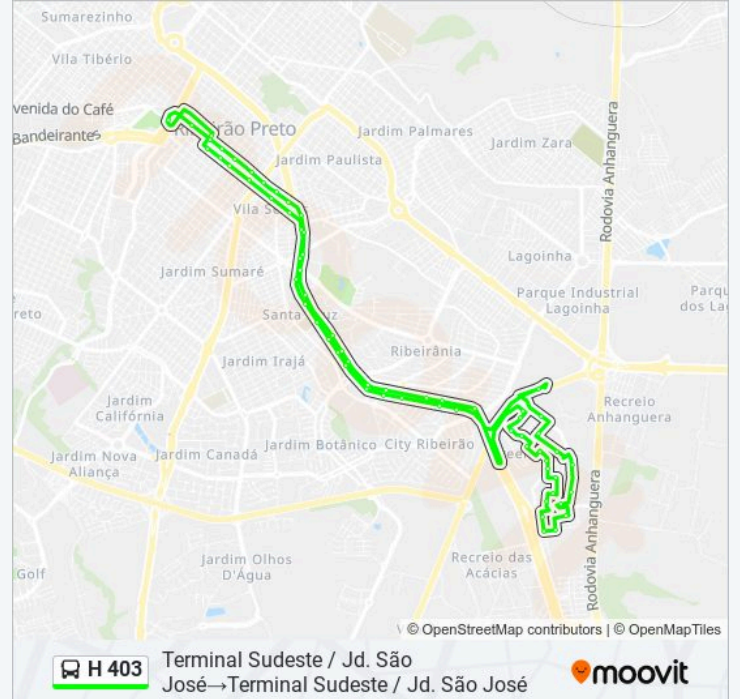

Av. Dr. Francisco Junqueira

R. Florêncio De Abreu

R. Florêncio De Abreu

R. Florêncio De Abreu

R. Florêncio De Abreu

R. Florêncio De Abreu

R. Florêncio De Abreu

R. Florêncio De Abreu

R. Florêncio De Abreu

Terminal Urbano - Plataforma B - Ponto 3

Estação Praça Da Bandeira 1

R. Lafaiete

R. Lafaiete

R. Lafaiete

R. Lafaiete

R. Lafaiete

R. Lafaiete

Av. Dr. Francisco Junqueira

Av. Dr. Francisco Junqueira

Av. Maurílio Biagi

Av. Maurílio Biagi

Av. Maurílio Biagi, S/N

Av. Maurílio Biagi

Av. Maurílio Biagi

Av. Maurílio Biagi

Av. Maurílio Biagi

Av. Maurílio Biagi

Av. Maurílio Biagi

Av. Maurílio Biagi

Av. Maurílio Biagi

R. José Luís Nunes Filho

R. Oswaldo Fernandes