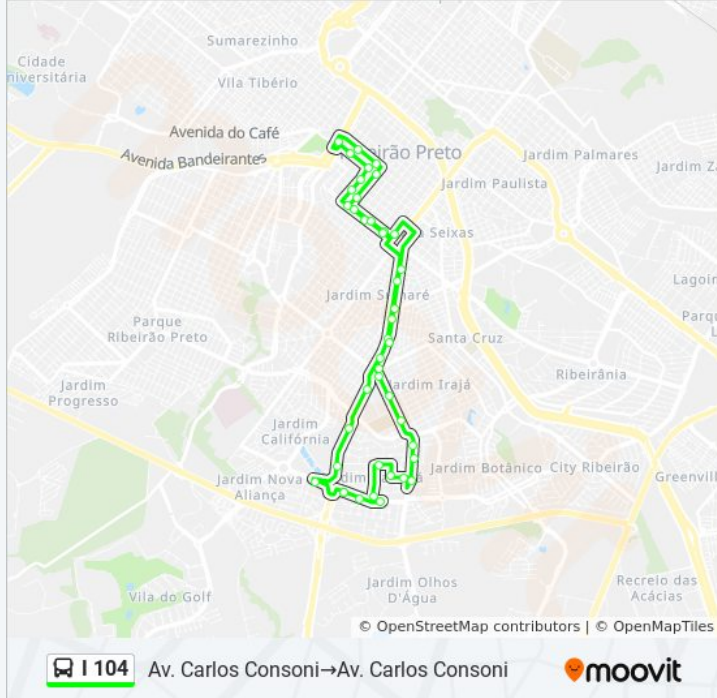

I 104

Av. Carlos Consoni→Av. Carlos Consoni

VER NA WEB

A linha de ônibus I 104 | (Av. Carlos Consoni→Av. Carlos Consoni) tem 1 itinerário.

(1) Av. Carlos Consoni→Av. Carlos Consoni: 06:10 - 23:25

Use o aplicativo do Moovit para encontrar a estação de ônibus da linha I 104 mais perto de você e descubra quando chegará a próxima linha de ônibus I 104.

Terminal Urbano - Plataforma D - Ponto 8

R. Lafaiete

R. Lafaiete

R. Visconde De Inhaúma

R. Visconde De Inhaúma

Av. Nove De Julho

Av. Nove De Julho

R. Altino Arantes

R. Altino Arantes

Av. Pres. Vargas, 474

Av. Pres. Vargas, 950 (Ao Lado)

Av. Pres. Vargas, 1284 (Ao Lado)

Av. Pres. Vargas, 1570

Av. Pres. Vargas, 2121 (Oposto)

Av. Pres. Vargas, 2627 (Oposto)

Marginal Da Av. Pres. Vargas, 3050

Av. Dr. José Cesário Monteiro Da Silva, S/N

Av. Carlos Consoni

Os horários e os mapas do itinerário da linha de ônibus I 104 estão disponíveis, no formato PDF offline, no site: moovitapp.com. Use o [Moovit App](#) e viaje de transporte público por Ribeirão Preto! Com o Moovit você poderá ver os horários em tempo real dos ônibus, trem e metrô, e receber direções passo a passo durante todo o percurso!