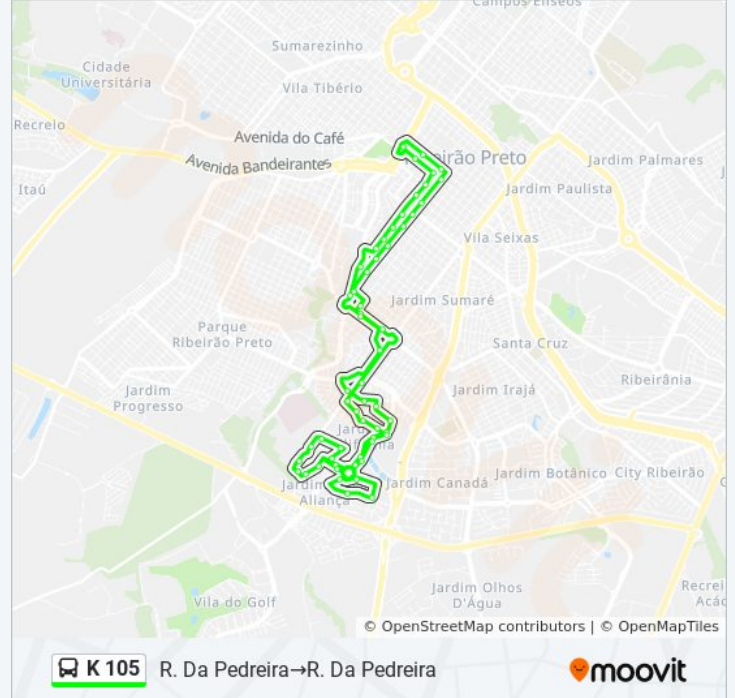

K 105

R. Da Pedreira→R. Da Pedreira

VER NA WEB

A linha de ônibus K 105 | (R. Da Pedreira→R. Da Pedreira) tem 1 itinerário.

(1) R. Da Pedreira→R. Da Pedreira: 06:10 - 21:55

Use o aplicativo do Moovit para encontrar a estação de ônibus da linha K 105 mais perto de você e descubra quando chegará a próxima linha de ônibus K 105.

Av. Braz Olaia Acosta

Av. Dr. José Cesário Monteiro Da Silva, 150

R. João Gomes Frossard

R. Magda Perona Frossard

Av. Braz Olaia Acosta

Av. Lygia Latuf Salomão, 605

R. Da Fazenda

R. Da Fazenda