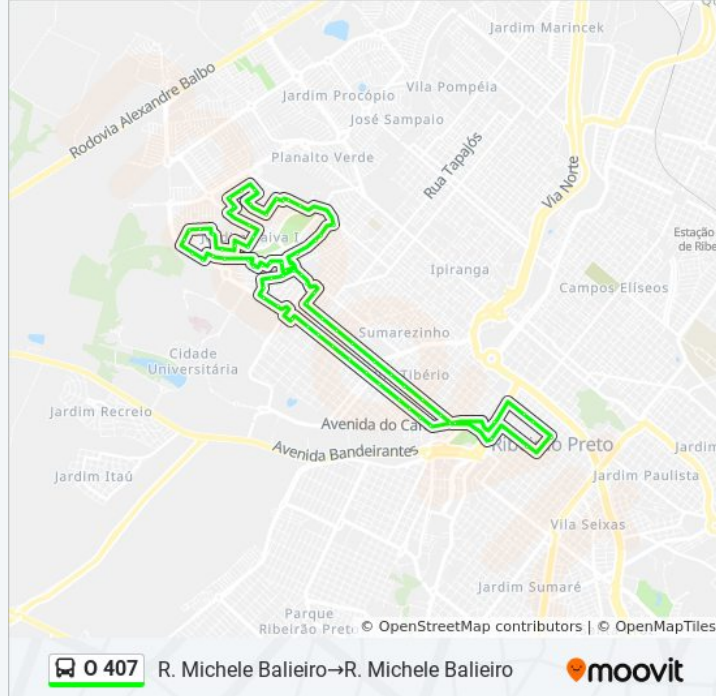

O 407

R. Michele Balieiro→R. Michele Balieiro

VER NA WEB

A linha de ônibus O 407 | (R. Michele Balieiro→R. Michele Balieiro) tem 1 itinerário.

(1) R. Michele Balieiro→R. Michele Balieiro: 05:30 - 23:30

Use o aplicativo do Moovit para encontrar a estação de ônibus da linha O 407 mais perto de você e descubra quando chegará a próxima linha de ônibus O 407.

### Informações da linha de ônibus O 407

**Sentido:** R. Michele Balieiro→R. Michele Balieiro

**Paradas:** 72

**Duração da viagem:** 82 min

**Resumo da linha:**

R. Monte Alegre

R. Monte Alegre

R. Dr. Jorge Lobato

R. Duque De Caxias

Terminal Urbano

Av. Do Café, 170

R. Padre Anchieta

R. Padre Anchieta

R. Padre Anchieta

R. Padre Anchieta

R. Padre Anchieta

R. Mário Amaral Muniz

Av. Rio Pardo

Av. Rio Pardo

Av. Rio Pardo

R. José Aparecido Da Silva

R. José Aparecido Da Silva

R. José Aparecido Da Silva

R. José Aparecido Da Silva