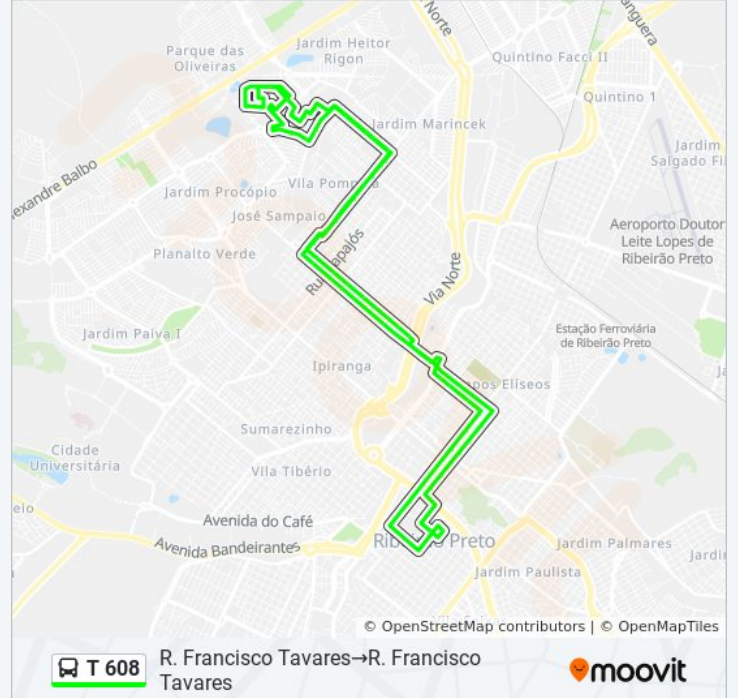

Use o aplicativo do Moovit para encontrar a estação de ônibus da linha T 608 mais perto de você e descubra quando chegará a próxima linha de ônibus T 608.

Sentido: R. Francisco Tavares→R. Francisco Tavares

R. José De Alencar

R. José De Alencar

Estação José De Alencar (Ponto 3859)

Estação Ceará (Ponto 3860)

Estação Santo Antônio (Ponto 3861)

Estação Minas (Ponto 3862)

R. Saldanha Marinho

R. Saldanha Marinho

Estação Praça Da Bandeira 3

R. Mariana Junqueira, 843 (Oposto)

Ponto 332 - R. Duque De Caxias

R. Tibiriçá

Av. Dr. Francisco Junqueira

Estação Rio De Janeiro (Ponto 3849)

Estação Santa Casa (Ponto 3850)

Estação Teresa Cristina (Ponto 3851)

R. Pernambuco

R. Pernambuco

R. Pernambuco

R. Pernambuco

R. Buarque

R. Pernambuco

R. Pernambuco

R. São Francisco