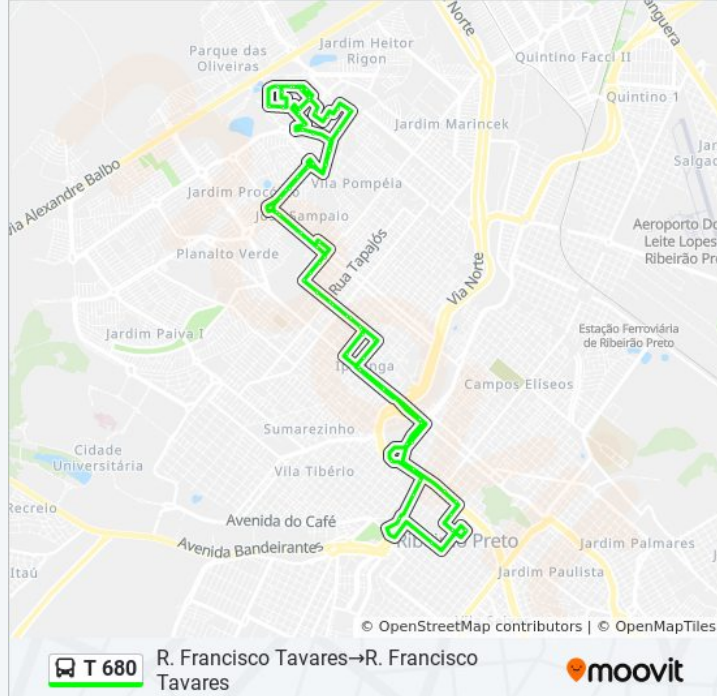

Use o aplicativo do Moovit para encontrar a estação de ônibus da linha T 680 mais perto de você e descubra quando chegará a próxima linha de ônibus T 680.

**Sentido: R. Francisco Tavares→R. Francisco Tavares**

Rotatória Amin Antônio Calil, S/N

Av. Jerônimo Gonçalves, 77 (Oposto)

Av. Jerônimo Gonçalves

Terminal Urbano

Estação Praça Da Bandeira 3

R. Mariana Junqueira, 843 (Oposto)

Ponto 332 - R. Duque De Caxias

R. Tibiriçá

Av. Dr. Francisco Junqueira

Av. Dr. Francisco Junqueira

Av. Fábio Barreto, S/N

R. Silveira Martins, S/N

Av. Capitão Salomão, 289

Av. D. Pedro I, 375 (Oposto)

Av. D. Pedro I, 808

R. Piauí

R. Piauí

Av. Rio Pardo

Av. Rio Pardo

Av. Rio Pardo

R. Vila Nova

R. Javari

R. Javari

R. São Francisco