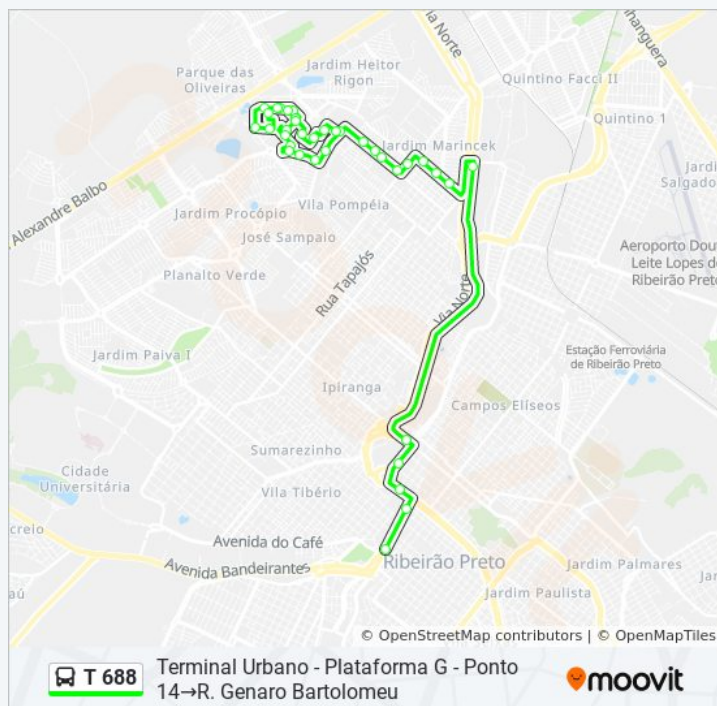

Use o aplicativo do Moovit para encontrar a estação de ônibus da linha T 688 mais perto de você e descubra quando chegará a próxima linha de ônibus T 688.

**Sentido: R. Antônio Galão→Terminal Urbano - Plataforma G - Ponto 14**

36 pontos

[VER OS HORÁRIOS DA LINHA](#)

Terminal Urbano - Plataforma G - Ponto 14

Av. Jerônimo Gonçalves

Av. Fábio Barreto, S/N

R. Silveira Martins, S/N

Av. Capitão Salomão, 289

Av. Eduardo A. Matarazzo / Via Norte, 5522

R. Antônio Junqueira Da Veiga

R. Antônio Junqueira Da Veiga, 550

R. Antônio Junqueira Da Veiga, 808

R. Javari

Av. Pres. João Goulart

Av. Pres. João Goulart

Av. Pres. João Goulart

### Informações da linha de ônibus T 688

**Sentido:** Terminal Urbano - Plataforma G - Ponto 14→R. Genaro Bartolomeu

**Paradas:** 36

**Duração da viagem:** 60 min

**Resumo da linha:**

Os horários e os mapas do itinerário da linha de ônibus T 000 estão