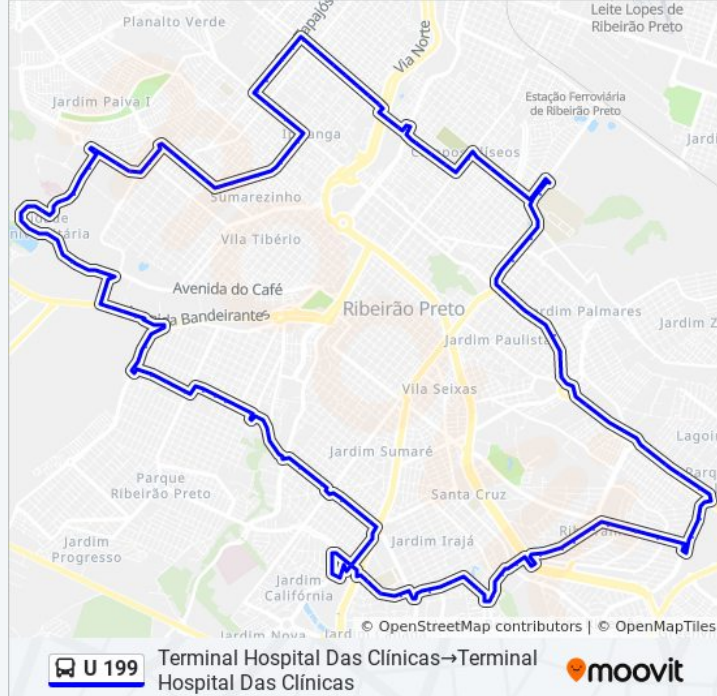

107 pontos

[VER OS HORÁRIOS DA LINHA](#)

Terminal Hospital Das Clínicas

Av. Prof. Hélio Lourenço

Rotatória Prof. Rocha E Silva

Rotatória Prof. Rocha E Silva

Rotatória Prof. Rocha E Silva

Rotatória Do Campus

Sentido: Terminal Hospital Das Clínicas→Terminal Hospital Das Clínicas

Paradas: 107

Duração da viagem: 153 min

Resumo da linha:

Av. Pio XII

Av. Pio XII

Av. Pio XII

Av. Pio XII

Terminal Ribeirãoshopping

R. Mariano Pedroso De Almeida

Av. José Adolfo Bianco Molina

Av. José Adolfo Bianco Molina

Av. José Adolfo Bianco Molina

Av. Wladimir Meirelles Ferreira

Av. Wladimir Meirelles Ferreira

Av. Costábile Romano

Av. Costábile Romano

Av. Costábile Romano

Av. Costábile Romano

Av. Pres. Kennedy

Av. Pres. Kennedy

Marginal Esquerda Av. Pres. Castelo Branco

Marginal Esquerda Av. Pres. Castelo Branco