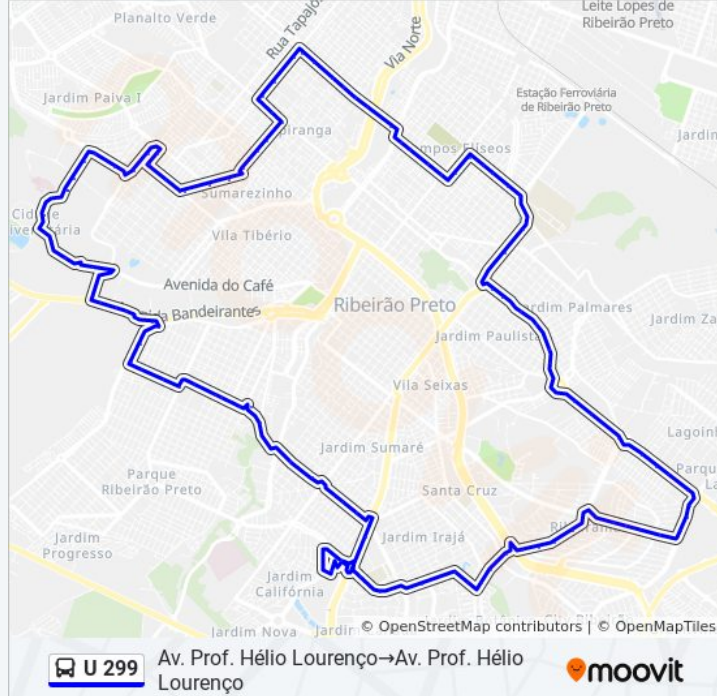

R. José De Alencar

Estação D. Pedro II (Ponto 3852)

Estação Quito Junqueira (Ponto 3853)

Av. Cel. Quito Junqueira

Av. Cel. Quito Junqueira

Av. Cel. Quito Junqueira

Av. Educandário

Av. Meira Júnior, 1913

Av. Meira Júnior, 1433

Av. Treze De Maio

Av. Treze De Maio

Av. Treze De Maio

Av. Treze De Maio

Av. Treze De Maio

Av. Treze De Maio

Av. Presidente Castelo Branco

Av. Presidente Castelo Branco

Marginal Direita Av. Pres. Castelo Branco

Marginal Direita Av. Pres. Castelo Branco

Marginal Direita Av. Pres. Castelo Branco

Marginal Direita Av. Pres. Castelo Branco

Marginal Direita Av. Pres. Castelo Branco