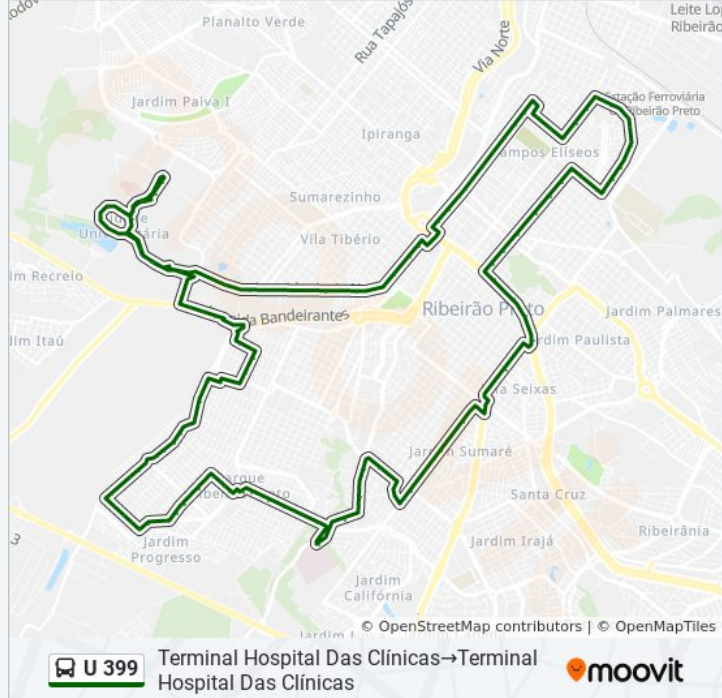

108 pontos

[VER OS HORÁRIOS DA LINHA](#)

Terminal Hospital Das Clínicas
Av. Prof. Hélio Lourenço
Rotatória Prof. Rocha E Silva
Rotatória Prof. Rocha E Silva
Rotatória Prof. Rocha E Silva
Rotatória Do Campus
Av. Prof. Zeferino Vaz
Av. Prof. Zeferino Vaz
Av. Prof. Zeferino Vaz
Marginal Direita Av. Bandeirantes
Marginal Direita Av. Bandeirantes
Marginal Direita Av. Bandeirantes
Av. Patriarca, 1554
R. Rangel Pestana
R. Rangel Pestana
R. Gonçalves De Magalhães
R. Gonçalves De Magalhães
R. Guilherme Bertolucci
R. Emílio Moco De Castro Tunga
Av. Patriarca

Av. Luzitana

Av. Adelmo Perdizza

Av. Adelmo Perdizza

Av. Caramuru

Av. Caramuru

Av. Prof. João Fiúsa

Estação Fiúsa

Estação Itacolomi

Estação Afonso Celso

Estação Lafaiete

Av. Dr. Francisco Junqueira

Av. Dr. Francisco Junqueira

Av. Dr. Francisco Junqueira

Av. Dr. Francisco Junqueira

R. João Ramalho

R. João Ramalho

R. Capitão Osório Junqueira

R. Capitão Osório Junqueira

R. Capitão Osório Junqueira

R. Guiana Inglesa

R. Guiana Inglesa

R. Guiana Inglesa

R. Guiana Inglesa

Estação João Ribeiro (Ponto 3856)