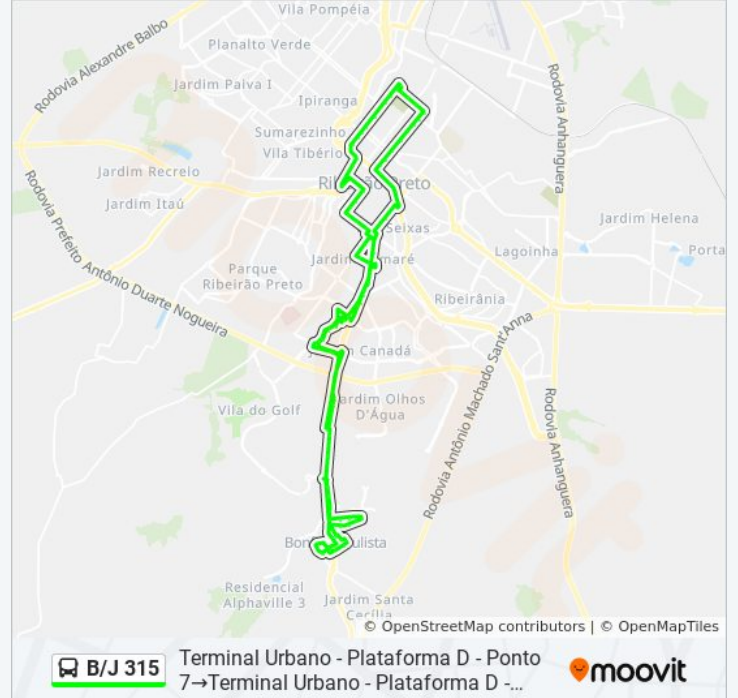

Av. Dr. José Cesário Monteiro Da Silva, 150

Av. Dr. José Cesário Monteiro Da Silva, S/N

Rodovia Ribeirão Preto-Bonfim Paulista

Rotatória Junto À Estância Torre Molinos

Marginal Esquerda Rod. Ribeirão Preto-Bonfim

Marginal Esquerda Rodovia José Fregonezi

Marginal Esquerda Rod. Ribeirão Preto-Bonfim

Rotatória Direita Rod. Ribeirão Preto-Bonfim

Marginal Esquerda Rod. Ribeirão Preto-Bonfim

Marginal Esquerda Rod. Ribeirão Preto-Bonfim

Marginal Esquerda Rod. Ribeirão Preto-Bonfim

R. Izokiti Menoara

R. Roque Pippa

R. Roque Pippa

R. Roque Pippa

R. José Laplaca

R. João Medeiros Cabral

R. Antonieta Pucci Pippa

R. Jandir Furquim Vieira

R. José Gulini

R. Senhorinha Bonfim

R. Azarias Vieira De Almeida

R. Dr. Parmênio Ramos

R. Cel. José Da Silva

R. Sete De Setembro

R. Prof. Felisberto Almada

R. Dr. Marciano

R. Major Francisco Gandra

R. Barão De Ataliba

Terminal Bonfim Paulista

R. D. Iria Alves

R. Padre Canuto Amarante

R. Izokiti Menoara