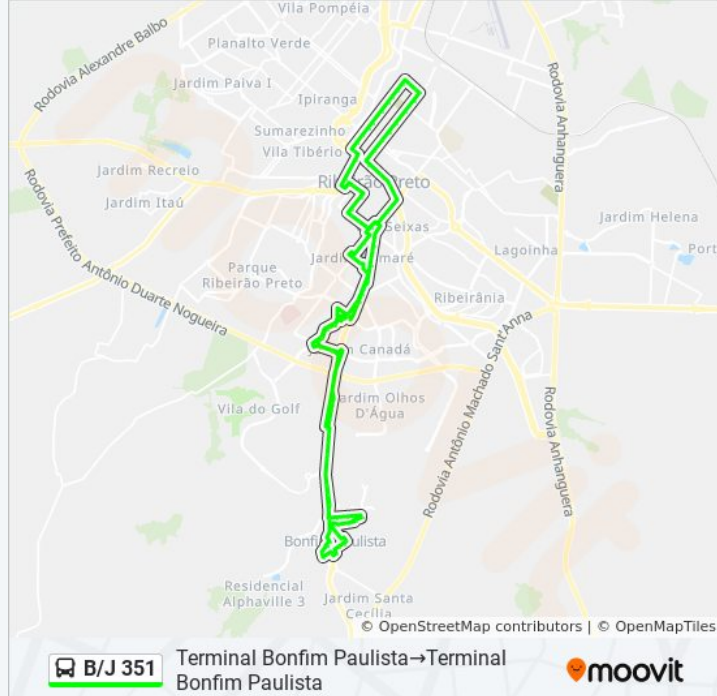

Marginal Esquerda Rod. Ribeirão Preto-Bonfim

Marginal Esquerda Rod. Ribeirão Preto-Bonfim

Marginal Esquerda Rod. Ribeirão Preto-Bonfim

Marginal Esquerda Rodovia José Fregonesi

Marginal Esquerda Rod. Ribeirão Preto-Bonfim

Marginal Esquerda Rod. Ribeirão Preto-Bonfim

Marginal Direita Rod. Ribeirão Preto-Bonfim

Marginal Esquerda Rod. Ribeirão Preto-Bonfim

Marginal Esquerda Rod. Ribeirão Preto-Bonfim

Av. Dr. José Cesário Monteiro Da Silva, 325

Av. Braz Olaia Acosta

Av. Braz Olaia Acosta

Av. Braz Olaia Acosta

Terminal Ribeirãoshopping

R. Mariano Pedroso De Almeida

Av. Pres. Vargas, 2001

Av. Pres. Vargas, 1739

Av. Pres. Vargas, 1321 (Ao Lado)

Av. Pres. Vargas, S/N

R. Conde Afonso Celso

R. Conde Afonso Celso

Av. Nove De Julho

R. Barão Do Amazonas

R. Florêncio De Abreu

R. Florêncio De Abreu

R. Saldanha Marinho

Terminal Urbano - Plataforma G - Ponto 13

Av. Jerônimo Gonçalves

R. Antônio Grelet

R. Alagoas

R. Alagoas

R. Luiz Barreto

R. Luiz Barreto