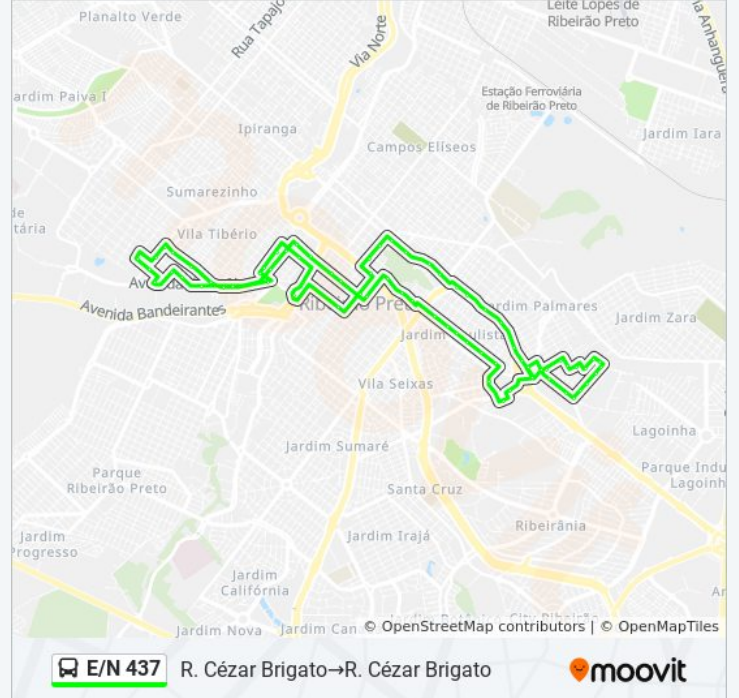

R. Rodrigues Alves

R. Martinico Prado

Terminal Urbano - Plataforma B - Ponto 3

Estação Praça Da Bandeira 2

R. Barão Do Amazonas

Av. Dr. Francisco Junqueira

R. João Ramalho

R. João Ramalho

R. Capitão Salomão

Av. Capitão Salomão

Av. Capitão Salomão

Av. Capitão Salomão

Av. Treze De Maio

Av. Treze De Maio

Av. Treze De Maio

Av. Treze De Maio

Av. Treze De Maio

R. Ermelinda Corrado

R. Ermelinda Corrado

R. Afonso Schimidt

R. Afonso Schimidt

R. Fernando Ferrari

R. César Brigato

Os horários e os mapas do itinerário da linha de ônibus E/N 437 estão disponíveis, no formato PDF offline, no site: moovitapp.com. Use o [Moovit App](#) e viaje de transporte público por Ribeirão Preto! Com o Moovit você poderá ver os horários em tempo real dos ônibus, trem e metrô, e receber direções passo a passo durante todo o percurso!