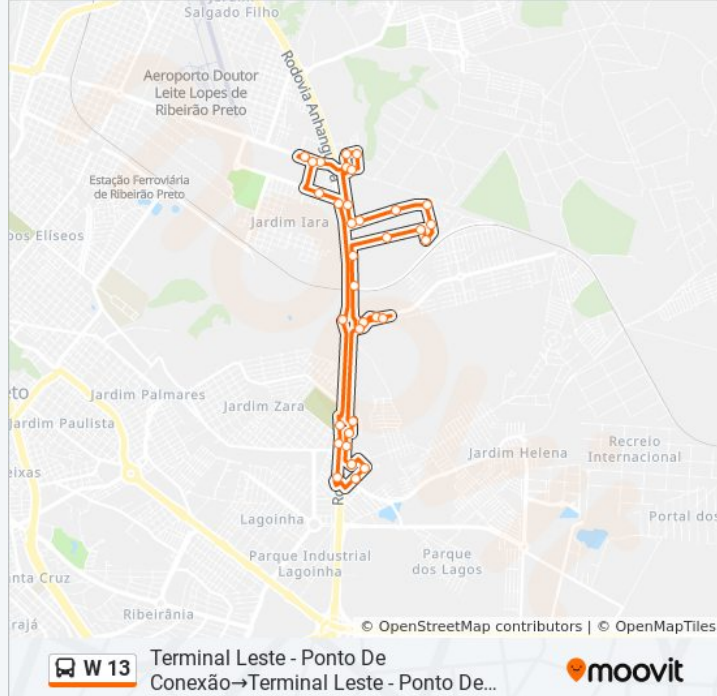

Av. Professora Diná Rizzi

Av. Professora Diná Rizzi

Av. Professora Diná Rizzi

Av. Profª. Dina Rizzi, 75

Marginal Direita Rod. Anhanguera

Marginal Direita Rod. Anhanguera, S/N

R. Aylton Ricoy De Oliveira, 585 (Oposto)

R. Prof. Rodarte Balabém, 123

R. Seny Ribeiro Dos Santos Motta, S/N

Av. Thomaz Alberto Whately

Av. Thomaz Alberto Whately

Av. Thomaz Alberto Whately

Av. Orestes Lopes De Camargo, 1100

Marginal Esquerda Rod. Anhanguera, S/N

Marginal Esquerda Rod. Anhanguera

Av. Dr. Antônio Alves Passig

R. Giovani Rinaldo Bigal

R. Giovani Rinaldo Bigal

R. Cel. Filadelpho De Lima, 614 (Ao Lado)

R. Cel. Filadelpho De Lima, 406

Terminal Leste - Ponto De Conexão

Os horários e os mapas do itinerário da linha de ônibus W 13 estão disponíveis, no formato PDF offline, no site: [moovitapp.com](https://moovitapp.com). Use o [Moovit App](#) e viaje de transporte público por Ribeirão Preto! Com o Moovit você poderá ver os horários em tempo real dos ônibus, trem e metrô, e receber direções passo a passo durante todo o percurso!