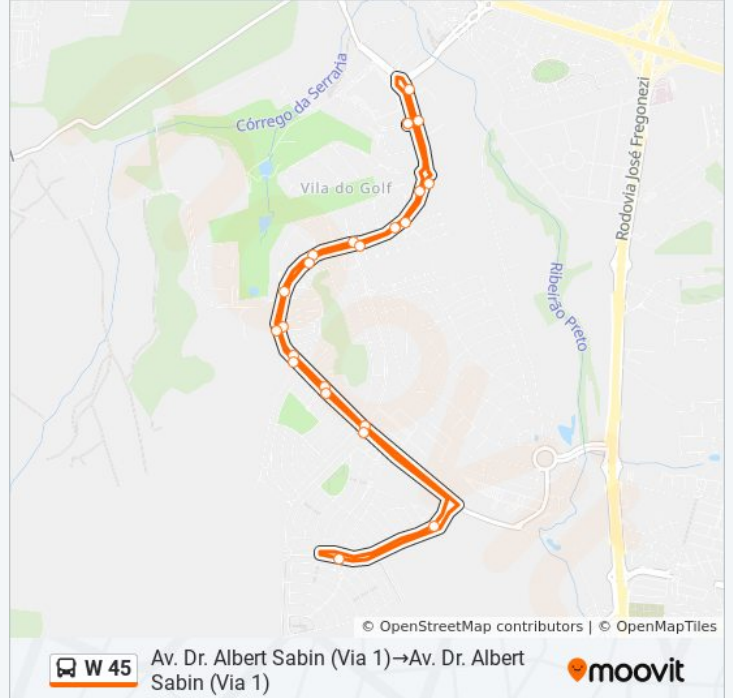

Use o aplicativo do Moovit para encontrar a estação de ônibus da linha W 45 mais perto de você e descubra quando chegará a próxima linha de ônibus W 45.

**Sentido: Av. Dr. Albert Sabin (Via 1)→Av. Dr. Albert Sabin (Via 1)**

19 pontos

[VER OS HORÁRIOS DA LINHA](#)

Av. Dr. Albert Sabin (Via 1)

Av. Luiz Eduardo Toledo Prado, 2500 Ao Lado

Av. Luiz Eduardo Toledo Prado, 2281 (Oposto)

Av. Luiz Eduardo Toledo Prado, 2675 (Oposto)

Av. Luiz Eduardo Toledo Prado, 2800

Av. Luiz Eduardo Toledo Prado, 1801 Ao Lado

Av. Dr. Albert Sabin (Via 1)

### Informações da linha de ônibus W 45

**Sentido:** Av. Dr. Albert Sabin (Via 1)→Av. Dr. Albert Sabin (Via 1)

**Paradas:** 19

**Duração da viagem:** 40 min

**Resumo da linha:**

Os horários e os mapas do itinerário da linha de ônibus W 45 estão disponíveis, no formato PDF offline, no site: [moovitapp.com](https://moovitapp.com). Use o [Moovit App](#) e viaje de transporte público por Ribeirão Preto! Com o Moovit você poderá ver os horários em tempo real dos ônibus, trem e metrô, e receber direções passo a passo durante todo o percurso!