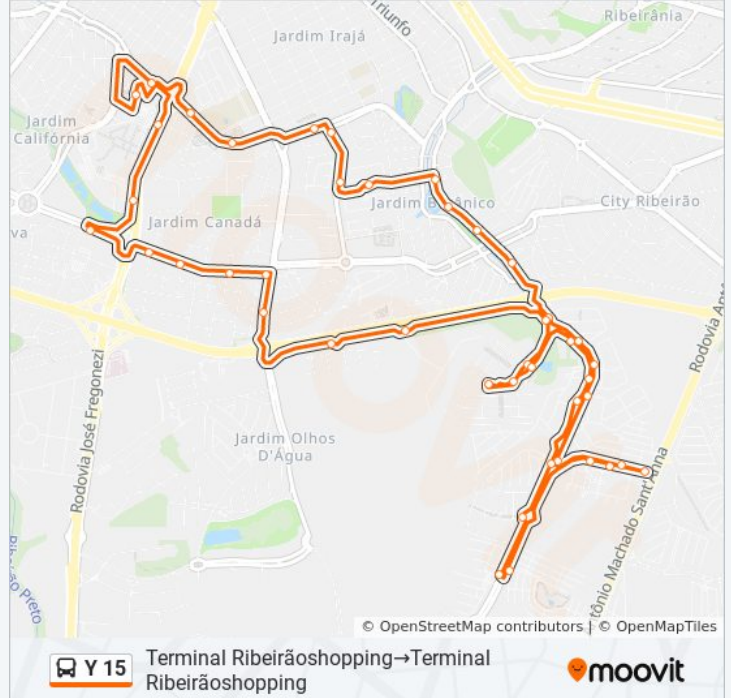

Use o aplicativo do Moovit para encontrar a estação de ônibus da linha Y 15 mais perto de você e descubra quando chegará a próxima linha de ônibus Y 15.

Sentido: Terminal Ribeirãoshopping → Terminal Ribeirãoshopping

44 pontos

[VER OS HORÁRIOS DA LINHA](#)

Terminal Ribeirãoshopping
R. Mariano Pedroso De Almeida
Av. Pres. Vargas, 2627 (Oposto)
Marginal Da Av. Pres. Vargas, 3050
Av. Dr. José Cesário Monteiro Da Silva, S/N
Av. Carlos Consoni
Av. Carlos Consoni
Av. Carlos Consoni
Av. Carlos Consoni
Av. Prof. João Fiúsa
Marginal Rodovia Prefeito Antônio Duarte Nogueira
Marginal Rodovia Prefeito Antônio Duarte Nogueira
Av. Heráclito Fontoura Sobral Pinto
Alameda Paulo Rezende De Oliveira
Alameda Paulo Rezende De Oliveira
R. Paulo Rezende De Oliveira, S/N
Colégio Marista
Av. Heráclito Fontoura Sobral Pinto
Av. Heráclito Fontoura Sobral Pinto

Informações da linha de ônibus Y 15

Sentido: Terminal Ribeirãoshopping → Terminal Ribeirãoshopping

Paradas: 44

Duração da viagem: 75 min

Resumo da linha:

Av. Heráclito Fontoura Sobral Pinto
Av. Heráclito Fontoura Sobral Pinto
Av. Luiz Octavio Da Silva Whitaker, S/N
Av. Heráclito Fontoura Sobral Pinto
Av. Heráclito Fontoura Sobral Pinto
R. João Batista Santanna, S/N
R. João Batista Santanna, 215
R. João Batista Santanna, S/N
R. João Batista Santanna, 215 (Oposto)
Av. Heráclito Fontoura Sobral Pinto
Av. Heráclito Fontoura Sobral Pinto
Av. Heráclito Fontoura Sobral Pinto
Av. Heráclito Fontoura Sobral Pinto
Av. Heráclito Fontoura Sobral Pinto
Av. Carlos Eduardo De Gasperi Consoni
Av. Carlos Eduardo De Gasperi Consoni
Av. Carlos Eduardo De Gasperi Consoni
Av. Carlos Eduardo De Gasperi Consoni
R. Luciana Mara Ignácio
R. Thomaz Nogueira Gaia
R. Thomaz Nogueira Gaia
Av. Wladimir Meirelles Ferreira
Av. José Adolfo Bianco Molina
Av. José Adolfo Bianco Molina
Terminal Ribeirãoshopping