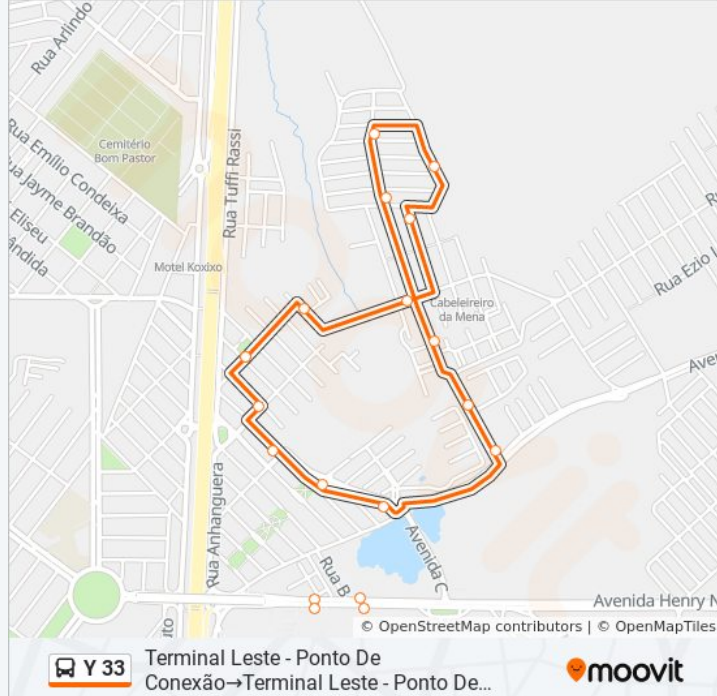

Terminal Leste - Ponto De Conexão→Terminal Leste - Ponto De Conexão

[VER NA WEB](#)

A linha de ônibus Y 33 | (Terminal Leste - Ponto De Conexão→Terminal Leste - Ponto De Conexão) tem 1 itinerário.
(1) Terminal Leste - Ponto De Conexão→Terminal Leste - Ponto De Conexão: 05:00 - 22:55
Use o aplicativo do Moovit para encontrar a estação de ônibus da linha Y 33 mais perto de você e descubra quando chegará a próxima linha de ônibus Y 33.

Sentido: Terminal Leste - Ponto De Conexão→Terminal Leste - Ponto De Conexão

22 pontos

[VER OS HORÁRIOS DA LINHA](#)

Terminal Leste - Ponto De Conexão
Rua. Raul De Faria
R. Ataulfo Alves, 610
Av. Zilda De Souza Rizzi, 841 (Oposto)
R. Jorge Gouveia
Av. Henri Nestlé
Av. Henri Nestlé
Atacadão (Op)
Dislab
Atacadão
Av. Henri Nestlé
Av. Henri Nestlé
R. Dr. Paulo De Pinho Monteiro
R. Dr. Paulo De Pinho Monteiro
R. Francisco De Almeida
R. Francisco De Almeida, S/N
R. Francisco De Almeida, S/N
R. Cezário Zeotti, S/N
R. Agostinho Vandrúscolo, 1569
R. Pedro Barbieri

Informações da linha de ônibus Y 33**Sentido:** Terminal Leste - Ponto De Conexão→Terminal Leste - Ponto De Conexão**Paradas:** 22**Duração da viagem:** 35 min**Resumo da linha:**

R. Feliciano Alves Faria

Terminal Leste - Ponto De Conexão

Os horários e os mapas do itinerário da linha de ônibus Y 33 estão disponíveis, no formato PDF offline, no site: moovitapp.com. Use o [Moovit App](#) e viaje de transporte público por Ribeirão Preto! Com o Moovit você poderá ver os horários em tempo real dos ônibus, trem e metrô, e receber direções passo a passo durante todo o percurso!