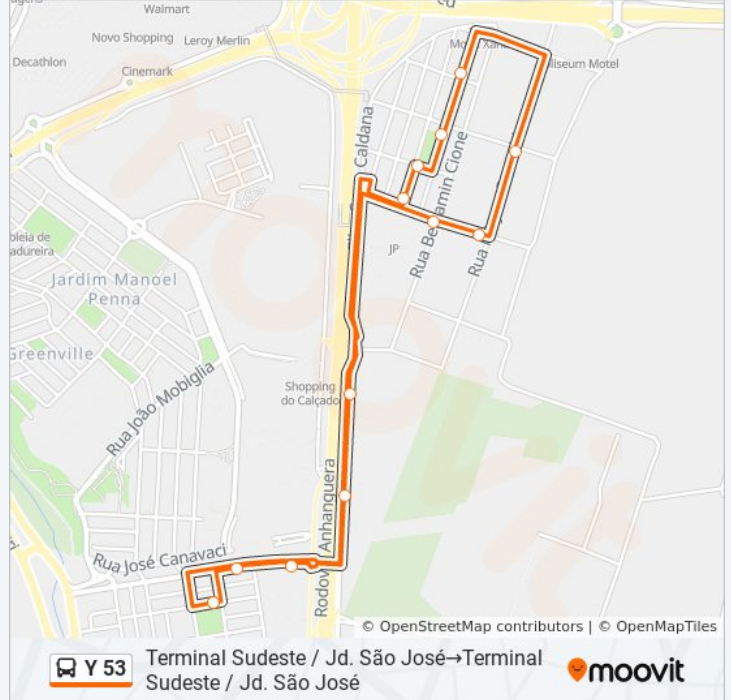

Y 53

Terminal Sudeste / Jd. São José→Terminal Sudeste / Jd. São José

VER NA WEB

A linha de ônibus Y 53 | (Terminal Sudeste / Jd. São José→Terminal Sudeste / Jd. São José) tem 1 itinerário.

(1) Terminal Sudeste / Jd. São José→Terminal Sudeste / Jd. São José: 05:30 - 23:30

Use o aplicativo do Moovit para encontrar a estação de ônibus da linha Y 53 mais perto de você e descubra quando chegará a próxima linha de ônibus Y 53.

Sentido: Terminal Sudeste / Jd. São José→Terminal Sudeste / Jd. São José

13 pontos

[VER OS HORÁRIOS DA LINHA](#)

Terminal Sudeste / Jd. São José

R. Dr. José Ribeiro Ferreira

R. Dr. José Ribeiro Ferreira

Marginal Direita Rod. Anhanguera

Marginal Direita Rod. Anhanguera

R. Geraldo Geraldi

Informações da linha de ônibus Y 53

Sentido: Terminal Sudeste / Jd. São José→Terminal Sudeste / Jd. São José

Paradas: 13

Duração da viagem: 26 min

Resumo da linha:

Os horários e os mapas do itinerário da linha de ônibus Y 53 estão disponíveis, no formato PDF offline, no site: moovitapp.com. Use o [Moovit App](#) e viaje de transporte público por Ribeirão Preto! Com o Moovit você poderá ver os horários em tempo real dos ônibus, trem e metrô, e receber direções passo a passo durante todo o percurso!