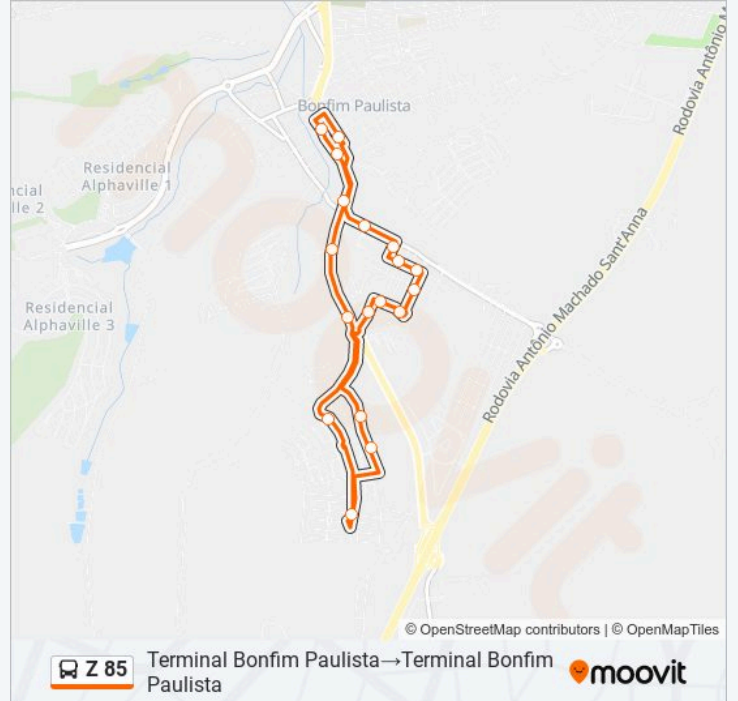

A linha de ônibus Z 85 | (Terminal Bonfim Paulista → Terminal Bonfim Paulista) tem 1 itinerário.

(1) Terminal Bonfim Paulista → Terminal Bonfim Paulista: 04:55 - 23:00

Use o aplicativo do Moovit para encontrar a estação de ônibus da linha Z 85 mais perto de você e descubra quando chegará a próxima linha de ônibus Z 85.

Sentido: Terminal Bonfim Paulista → Terminal Bonfim Paulista

19 pontos

[VER OS HORÁRIOS DA LINHA](#)

Terminal Bonfim Paulista
R. Prof. Felisberto Almada
Rodovia Bonfim-Araraquara
Ponto 3666 - Rodovia Luís Pizeta
Rodovia Bonfim-Araraquara
R. Gustavo De Souza Oliveira, 930
R. Gustavo De Souza Oliveira, 1650 (Oposto)
R. João Carvalho Rufino, 1400 (Oposto)
R. João Carvalho Rufino, 1200 (Oposto)
R. Antônio Vieira Moreno De Alagão
R. José Da Costa Teixeira
R. José Da Costa Teixeira
R. Ademar Ferreira Da Silva
R. Paulo Hernandez Gutierrez
R. Paulo Hernandez Gutierrez
R. Alcides Xavier
Av. Miguel Padulla
R. Praça Bonfim, 160
Terminal Bonfim Paulista

Horários da linha de ônibus Z 85

Tabela de horários sentido Terminal Bonfim Paulista → Terminal Bonfim Paulista

domingo	04:55 - 23:00
segunda-feira	04:55 - 23:00
terça-feira	04:55 - 23:00
quarta-feira	04:55 - 23:00
quinta-feira	04:55 - 23:00
sexta-feira	04:55 - 23:00
sábado	04:55 - 23:00

Informações da linha de ônibus Z 85

Sentido: Terminal Bonfim Paulista → Terminal Bonfim Paulista

Paradas: 19

Duração da viagem: 31 min

Resumo da linha:

Os horários e os mapas do itinerário da linha de ônibus Z 85 estão disponíveis, no formato PDF offline, no site: moovitapp.com. Use o Moovit App e viaje de transporte público por Ribeirão Preto! Com o Moovit você poderá ver os horários em tempo real dos ônibus, trem e metrô, e receber direções passo a passo durante todo o percurso!